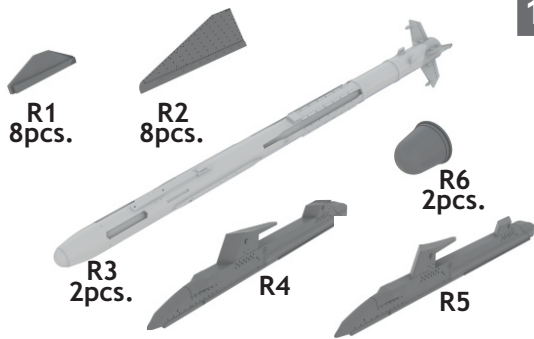

648 433 R-23T missiles for MiG-23

for Eduard/Trumpeter kit - pro stavebnici Eduard/Trumpeter

1/48 scale

COLOURS

GSI Creos (GUNZE)		Mr.METAL COLOR	
AQUEOUS	Mr.COLOR	Mr.COLOR	
[H 3]	[C 3]	RED	[MC213] STAINLESS
[H 8]	[C 8]	SILVER	
[H311]	[C311]	GRAY	
[H 11]	[C 62]	FLAT WHITE	

This product contains metal and resin detail parts for upgrading scale plastic models. When selecting this set make sure that it is for the kit mentioned in product name as these sets are made specifically for that kit. When upgrading the model some cutting or corrections may be necessary for parts to fit accurately. **WARNING!** This set contains small and sharp parts. Work carefully in a ventilated and well-lit room. Safety glasses are recommended. This product is not suitable for children below 14 years of age.

Tento výrobek obsahuje leptané a odlévané detaily pro úpravu a vylepšení plastického modelu. Při výběru sady kovových detailů zkontrolujte, zda je určena pro model, který chcete upravit. Model, pro který je sada určena, je uveden u názvu výrobku. Pro přesnou aplikaci kovových a odlévaných dílů může být zapotřebí upravit díly upravovaného modelu. **POZOR!** Sada obsahuje malé ostré díly. Pracujte ve větrané a dobře osvětlené místnosti. Doporučujeme použití ochranných brýlí. Tento výrobek není vhodný pro děti mladší 14 let.