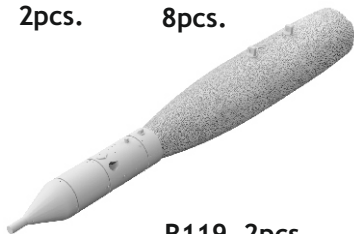

648 480 PAVE Way I Mk.83 Slow Speed LGB Thermally Protected

1/48 scale

R112
2pcs.

R113
2pcs.

R114
8pcs.

R116 2pcs.

R119 2pcs.

COLOURS

GSI Creos (GUNZE)		Mr.METAL COLOR	
AQUEOUS	Mr.COLOR		
[H 8]	[C 8]	SILVER	
[H12]	[C33]	FLAT BLACK	
[H27]	[C44]	TAN	
[H52]	[C12]	OLIVE DRAB	

This product contains metal and resin detail parts for upgrading scale plastic models. When selecting this set make sure that it is for the kit mentioned in product name as these sets are made specifically for that kit. When upgrading the model some cutting or corrections may be necessary for parts to fit accurately. **WARNING!** This set contains small and sharp parts. Work carefully in a ventilated and well-lit room. Safety glasses are recommended. This product is not suitable for children below 14 years of age.

Tento výrobek obsahuje leptané a odlévané detaily pro úpravu a vylepšení plastického modelu. Při výběru sady kovových detailů zkontrolujte, zda je určena pro model, který chcete upravit. Model, pro který je sada určena, je uveden u názvu výrobku. Pro přesnou aplikaci kovových a odlévaných dílů může být zapotřebí upravit díly upravovaného modelu. **POZOR!** Sada obsahuje malé ostré díly. Pracujte ve větrané a dobře osvětlené místnosti. Doporučujeme použití ochranných brýlí. Tento výrobek není vhodný pro děti mladší 14 let.

435 21 Obrnice 170
Czech Republic

www.eduard.com
14,95

648 480 PAVE Way I Mk.83 Slow Speed 1/48 LGB Thermally Protected

BEST BRASS RESIN AROUND!

■ = □

∅ - 0,9mm
l - 1,5mm

R112

?