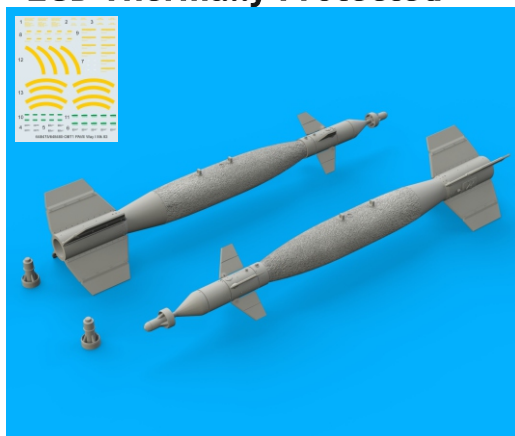

648 480 PAVE Way I Mk.83 Slow Speed LGB Thermally Protected

1/48 scale

R112
2pcs.

R113
2pcs.

R114
8pcs.

R116 2pcs.

R119 2pcs.

COLOURS

GSI Creos (GUNZE)		Mr.METAL COLOR	
AQUEOUS	Mr.COLOR		
[H 8]	[C 8]	SILVER	
[H12]	[C33]	FLAT BLACK	
[H27]	[C44]	TAN	
[H52]	[C12]	OLIVE DRAB	

This product contains metal and resin detail parts for upgrading scale plastic models. When selecting this set make sure that it is for the kit mentioned in product name as these sets are made specifically for that kit. When upgrading the model some cutting or corrections may be necessary for parts to fit accurately. **WARNING!** This set contains small and sharp parts. Work carefully in a ventilated and well-lit room. Safety glasses are recommended. This product is not suitable for children below 14 years of age.

Tento výrobek obsahuje leptané a odlévané detaily pro úpravu a vylepšení plastického modelu. Při výběru sady kovových detailů zkontrolujte, zda je určena pro model, který chcete upravit. Model, pro který je sada určena, je uveden u názvu výrobku. Pro přesnou aplikaci kovových a odlévaných dílů může být zapotřebí upravit díly upravovaného modelu. **POZOR!** Sada obsahuje malé ostré díly. Pracujte ve větrané a dobře osvětlené místnosti. Doporučujeme použití ochranných brýlí. Tento výrobek není vhodný pro děti mladší 14 let.

435 21 Obrnice 170
Czech Republic

www.eduard.com
14,95

648 480 PAVE Way I Mk.83 Slow Speed 1/48 LGB Thermally Protected

BEST BRASS RESIN AROUND!

■ = □

∅ - 0,9mm
l - 1,5mm

R112

?