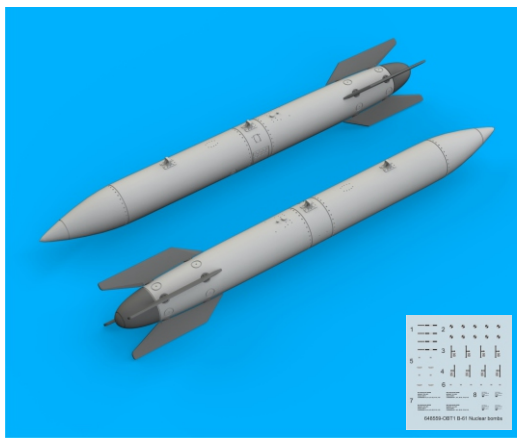

**BRASSIN**

**BRASSIN**

**COLOURS**

GSI Creos (GUNZE)			Mr.METAL SUPER COLOR	
AQUEOUS	Mr.COLOR		Mr.METAL SUPER COLOR	
[H 2]	[C 2]	BLACK	[SM201]	SUPER FINE SILVER
[H 8]	[C 8]	SILVER		
[H 47]	[C 41]	RED		

This product contains metal and resin detail parts for upgrading scale plastic models. When selecting this set make sure that it is for the kit mentioned in product name as these sets are made specifically for that kit. When upgrading the model some cutting or corrections may be necessary for parts to fit accurately. **WARNING!** This set contains small and sharp parts. Work carefully in a ventilated and well-lit room. Safety glasses are recommended. This product is not suitable for children below 14 years of age.

Tento výrobek obsahuje leptané a odlévané detaily pro úpravu a vylepšení plastického modelu. Při výběru sady kovových detailů zkontrolujte, zda je určena pro model, který chcete upravit. Model, pro který je sada určena, je uveden u názvu výrobku. Pro přesnou aplikaci kovových a odlévaných dílů může být zapotřebí upravit díly upravovaného modelu. **POZOR!** Sada obsahuje malé ostré díly. Pracujte ve větrané a dobře osvětlené místnosti. Doporučujeme použití ochranných brýlí. Tento výrobek není vhodný pro děti mladší 14 let.

**eduard**  
435 21 Obrnice 170  
Czech Republic

www.eduard.com

14,95

**BEST BRASS RESIN AROUND!**

-  REMOVE  
ODSTRANIT
-  BEND  
OHNOUT
-  GRIND  
OBROUSIT
-  OPTION  
VOLBA
-  DRILL HOLE  
VRTAT OTVOR
-  REPLACE  
NAHRADIT
-  SYMMETRICAL ASSEMBLY  
SYMETRICKÁ MONTÁŽ
-  SCRIBE THE PANEL AND HOLES  
RYTI
-  REVERSE SIDE  
OTOČIT