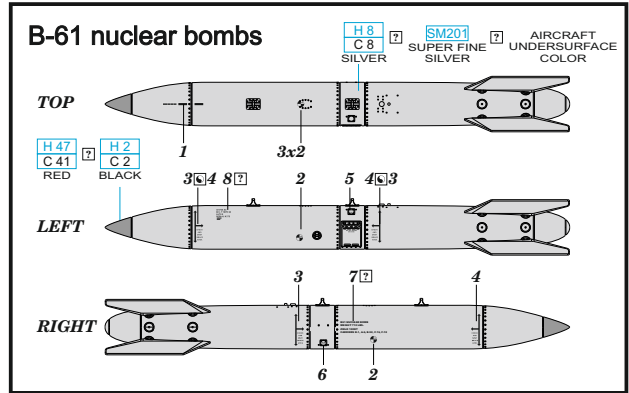

**eduard**  
435 21 Obrnice 170  
Czech Republic

www.eduard.com

14,95

**BEST BRASS RESIN AROUND!**

-  REMOVE  
ODSTRANIT
-  BEND  
OHNOUT
-  GRIND  
OBROUSIT
-  OPTION  
VOLBA
-  DRILL HOLE  
VRTAT OTVOR
-  REPLACE  
NAHRADIT
-  SYMMETRICAL ASSEMBLY  
SYMETRICKÁ MONTÁŽ
-  SCRIBE THE PANEL AND HOLES  
RYTI
-  REVERSE SIDE  
OTOČIT