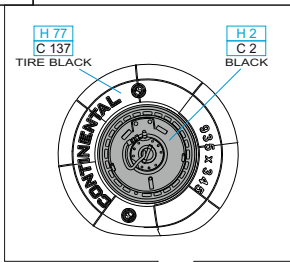

648 603 Bf 110G wheels
for Eduard kit - pro stavebnici Eduard

1/48 scale

648 603

Bf 110G wheels
for Eduard kit - pro stavebnici Eduard

1/48

COLOURS

GSI Creos (GUNZE)		Mr.METAL COLOR	
AQUEOUS	Mr.COLOR		
H 2	C 2	BLACK	
H70	C60	RLM02	
H77	C137	TIRE BLACK	

eduard

435 21 Obrnice 170
Czech Republic

www.eduard.com
9,95

eduard

-  REMOVE
ODSTRANIT
-  BEND
OHNOUT
-  GRIND
OBROUSIT
-  ? OPTION
VOLBA
-  DRILL HOLE
VRTAT OTVOR
-  REPLACE
NAHRADIT
-  SYMMETRICAL ASSEMBLY
SYMETRICKÁ MONTÁŽ
-  SCRIBE THE PANEL AND HOLES
RYTI
-  REVERSE SIDE
OTOČIT

1

**H 77
C 137
TIRE BLACK**

**H 2
C 2
BLACK**

R9 R8

**R8 - left wheel
R9 - left wheel**

2