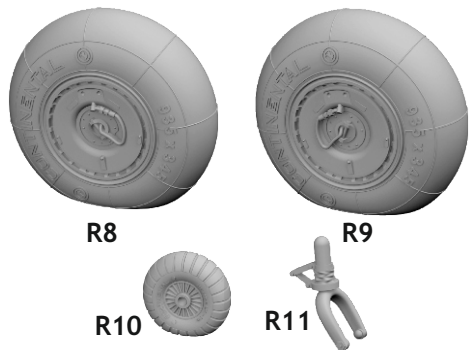

648 603 Bf 110G wheels
for Eduard kit - pro stavebnici Eduard

1/48 scale

648 603

Bf 110G wheels
for Eduard kit - pro stavebnici Eduard

1/48

COLOURS

GSI Creos (GUNZE)		Mr.METAL COLOR	
AQUEOUS	Mr.COLOR		
H 2	C 2	BLACK	
H70	C60	RLM02	
H77	C137	TIRE BLACK	

eduard

435 21 Obrnice 170
Czech Republic

www.eduard.com
9,95

eduard

-  REMOVE
ODSTRANIT
-  BEND
OHNOUT
-  GRIND
OBROUSIT
-  ? OPTION
VOLBA
-  DRILL HOLE
VRTAT OTVOR
-  REPLACE
NAHRADIT
-  SYMMETRICAL ASSEMBLY
SYMETRICKÁ MONTÁŽ
-  SCRIBE THE PANEL AND HOLES
RYTI
-  REVERSE SIDE
OTOČIT

1

**H 77
C 137
TIRE BLACK**

**H 2
C 2
BLACK**

R9 R8

**R8 - left wheel
R9 - left wheel**

2