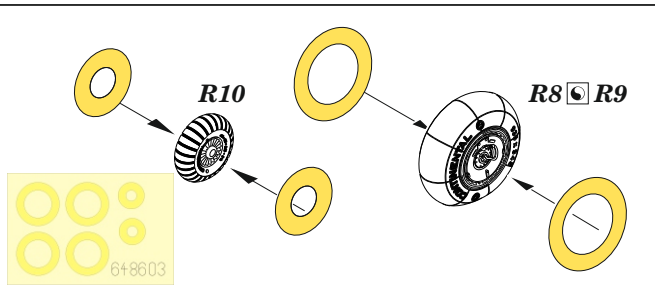

648 603 Bf 110G wheels
for Eduard kit - pro stavebnici Eduard

1/48 scale

648 603

Bf 110G wheels
for Eduard kit - pro stavebnici Eduard

1/48

COLOURS

GSI Creos (GUNZE)		Mr.METAL COLOR	
AQUEOUS	Mr.COLOR		
H 2	C 2	BLACK	
H70	C60	RLM02	
H77	C137	TIRE BLACK	

eduard

435 21 Obrnice 170
Czech Republic

www.eduard.com
9,95

eduard

-  REMOVE
ODSTRANIT
-  BEND
OHNOUT
-  GRIND
OBROUSIT
-  ? OPTION
VOLBA
-  DRILL HOLE
VRTAT OTVOR
-  REPLACE
NAHRADIT
-  SYMMETRICAL ASSEMBLY
SYMETRICKÁ MONTÁŽ
-  SCRIBE THE PANEL AND HOLES
RYTI
-  REVERSE SIDE
OTOČIT

1

**H 77
C 137
TIRE BLACK**

**H 2
C 2
BLACK**

R9 R8

**R8 - left wheel
R9 - left wheel**

2