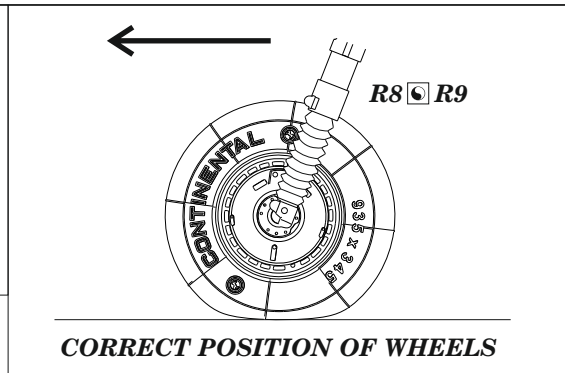

eduard

435 21 Obrnice 170
Czech Republic

www.eduard.com
9,95

eduard

-  REMOVE
ODSTRANIT
-  BEND
OHNOUT
-  GRIND
OBROUSIT
-  ? OPTION
VOLBA
-  DRILL HOLE
VRTAT OTVOR
-  REPLACE
NAHRADIT
-  SYMMETRICAL ASSEMBLY
SYMETRICKÁ MONTÁŽ
-  SCRIBE THE PANEL AND HOLES
RYTI
-  REVERSE SIDE
OTOČIT

1

**H 77
C 137
TIRE BLACK**

**H 2
C 2
BLACK**

R9 R8

**R8 - left wheel
R9 - left wheel**

2