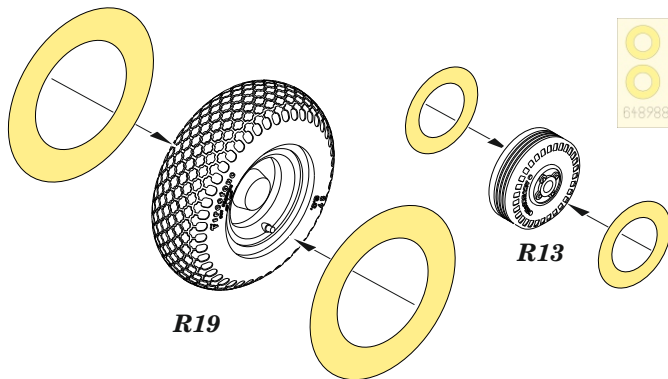

648 988 P-51B/C wheels cross tread
for Eduard kit - pro stavebnici Eduard

1/48 scale

R19 2pcs.

R12 2pcs.

R13

GSI Creos (GUNZE)			Mr.METAL COLOR	
AQUEOUS	Mr.COLOR			
H 8	C 8	SILVER		
H77	C137	TIRE BLACK		

648 988 P-51B/C wheels cross tread
for Eduard kit - pro stavebnici Eduard

1/48

eduard

eduard
435 21 Obrnice 170
Czech Republic

www.eduard.com

9,95

1

2

plastic part
G45

	REMOVE ODSTRANIT		BEND OHNOUT		SYMMETRICAL ASSEMBLY SYMETRICKÁ MONTÁŽ
	GRIND OBROUSIT		OPTION VOLBA		SCRIBE THE PANEL AND HOLES RYTI
	DRILL HOLE VRTÁT OTVOR		REPLACE NAHRADIT		REVERSE SIDE OTOČIT