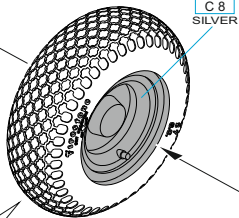

1

2

plastic part
G45

	REMOVE ODSTRANIT		BEND OHNOUT		SYMMETRICAL ASSEMBLY SYMETRICKÁ MONTÁŽ
	GRIND OBROUSIT		OPTION VOLBA		SCRIBE THE PANEL AND HOLES RYTI
	DRILL HOLE VRTÁT OTVOR		REPLACE NAHRADIT		REVERSE SIDE OTOČIT