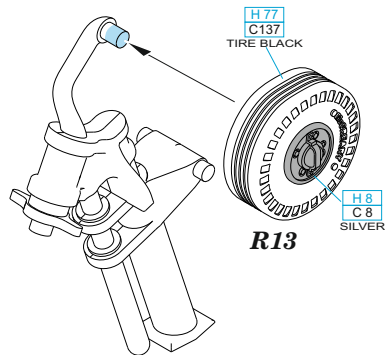

2

plastic part
G45