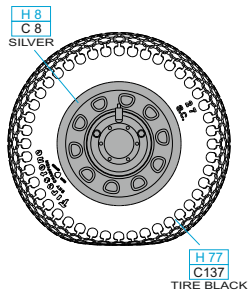

1

2

plastic part
G45

	REMOVE ODSTRANIT		BEND OHNOUT		SYMMETRICAL ASSEMBLY SYMETRICKÁ MONTÁŽ
	GRIND OBROUSIT		OPTION VOLBA		SCRIBE THE PANEL AND HOLES RYTI
	DRILL HOLE VRTÁT OTVOR		REPLACE NAHRADIT		REVERSE SIDE OTOČIT