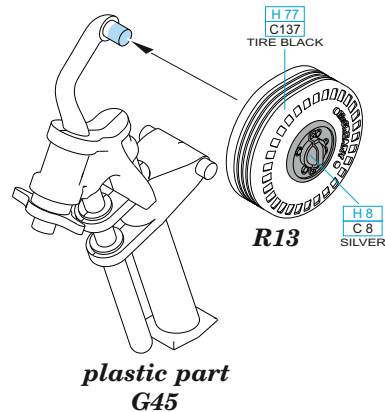

H 77
C 137
TIRE BLACK

H 77
C 137
TIRE BLACK

H 8
C 8
SILVER

H 8
C 8
SILVER

R12

R13

H 77
C 137
TIRE BLACK

H 8
C 8
SILVER

plastic part
G45

- | | | |
|---------------------------|---------------------|---|
| REMOVE
ODSTRANIT | BEND
OHNOUT | SYMMETRICAL ASSEMBLY
SYMETRICKÁ MONTÁŽ |
| GRIND
OBROUSIT | OPTION
VOLBA | SCRIBE THE PANEL AND HOLES
RYTÍ |
| DRILL HOLE
VRTÁT OTVOR | REPLACE
NAHRADIT | REVERSE SIDE
OTOČIT |