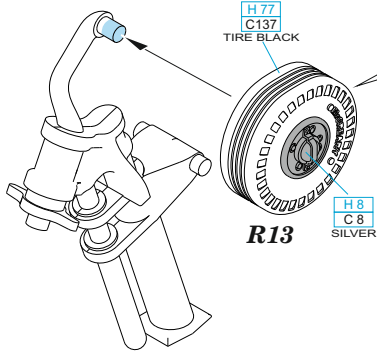

# P-51B/C wheels diamond tread 2

for Eduard kit - pro stavebnici Eduard

1/48

435 21 Obrnice 170  
Czech Republic

www.eduard.com

9,95

1

2

H 77  
C 137  
TIRE BLACK

H 8  
C 8  
SILVER

H 8  
C 8  
SILVER

H 77  
C 137  
TIRE BLACK

H 77  
C 137  
TIRE BLACK

H 8  
C 8  
SILVER

H 8  
C 8  
SILVER

R52

H 77  
C 137  
TIRE BLACK

R12

	REMOVE ODSTRANIT		BEND OHNOUT		SYMMETRICAL ASSEMBLY SYMETRICKÁ MONTÁŽ
	GRIND OBROUSIT		OPTION VOLBA		SCRIBE THE PANEL AND HOLES RYTI
	DRILL HOLE VRTÁT OTVOR		REPLACE NAHRADIT		REVERSE SIDE OTOČIT