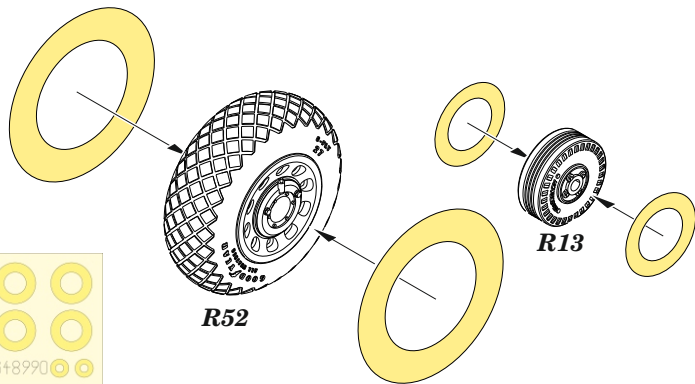

# 648 990 P-51B/C wheels diamond tread 2

for Eduard kit - pro stavebnici Eduard

1/48 scale

R52  
2 pcs.

R12  
2 pcs.

R13

# P-51B/C wheels diamond tread 2

for Eduard kit - pro stavebnici Eduard

1/48

435 21 Obrnice 170  
Czech Republic

www.eduard.com

9,95

1

2

H 77  
C 137  
TIRE BLACK

H 8  
C 8  
SILVER

H 8  
C 8  
SILVER

H 77  
C 137  
TIRE BLACK

H 77  
C 137  
TIRE BLACK

H 8  
C 8  
SILVER

H 8  
C 8  
SILVER

R52

H 77  
C 137  
TIRE BLACK

R12

	REMOVE ODSTRANIT		BEND OHNOUT		SYMMETRICAL ASSEMBLY SYMETRICKÁ MONTÁŽ
	GRIND OBROUSIT		OPTION VOLBA		SCRIBE THE PANEL AND HOLES RYTI
	DRILL HOLE VRTÁT OTVOR		REPLACE NAHRADIT		REVERSE SIDE OTOČIT