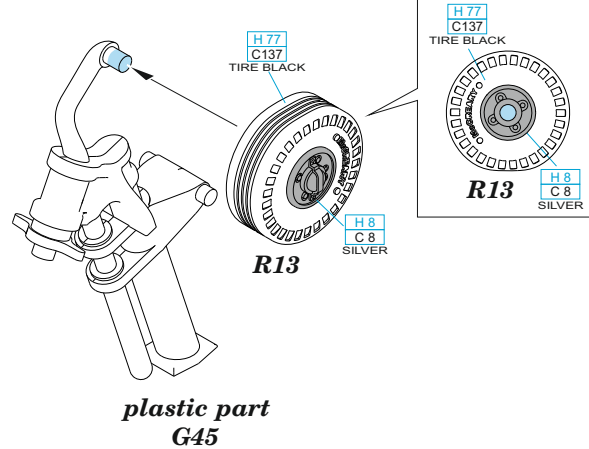

**648 991 P-51B/C wheels
block tread 2**
for Eduard kit - pro stavebnici Eduard

R182
2 pcs.

R12
2 pcs.

R13

1/48 scale

COLOURS

GSI Creos (GUNZE)		Mr.METAL COLOR
AQUEOUS	Mr.COLOR	
H 8	C 8	SILVER
H 77	C137	TIRE BLACK

648 991

**P-51B/C wheels
block tread 2**
for Eduard kit - pro stavebnici Eduard

1/48

eduard

eduard
435 21 Obrnice 170
Czech Republic

www.eduard.com
9,95

1

2

REMOVE ODSTRANIT	BEND OHNOUT	SYMMETRICAL ASSEMBLY SYMETRICKÁ MONTÁŽ
GRIND OBROUSIT	OPTION VOLBA	SCRIBE THE PANEL AND HOLES RYTI
DRILL HOLE VRTÁT OTVOR	REPLACE NAHRADIT	REVERSE SIDE OTOČIT