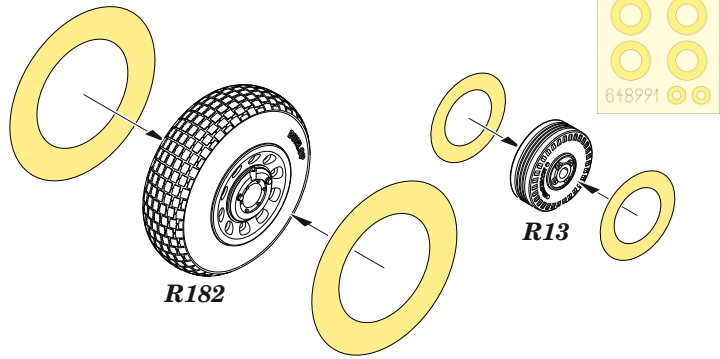

**648 991 P-51B/C wheels
block tread 2**
for Eduard kit - pro stavebnici Eduard

R182
2 pcs.

R12
2 pcs.

R13

1/48 scale

COLOURS

GSI Creos (GUNZE)		Mr.METAL COLOR
AQUEOUS	Mr.COLOR	
H 8	C 8	SILVER
H 77	C137	TIRE BLACK

648 991

**P-51B/C wheels
block tread 2**
for Eduard kit - pro stavebnici Eduard

1/48

eduard

eduard
435 21 Obrnice 170
Czech Republic

www.eduard.com
9,95

1

2

REMOVE ODSTRANIT	BEND OHNOUT	SYMMETRICAL ASSEMBLY SYMETRICKÁ MONTÁŽ
GRIND OBROUSIT	OPTION VOLBA	SCRIBE THE PANEL AND HOLES RYTI
DRILL HOLE VRTÁT OTVOR	REPLACE NAHRADIT	REVERSE SIDE OTOČIT