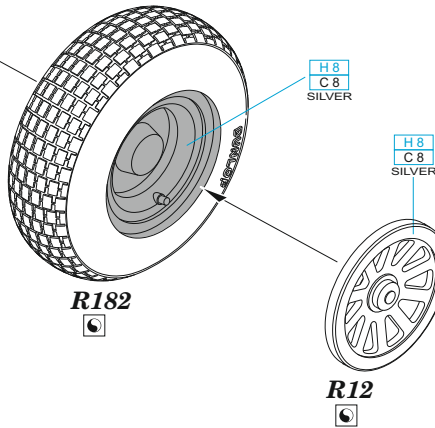

**648 991 P-51B/C wheels
block tread 2**
for Eduard kit - pro stavebnici Eduard

R182
2 pcs.

R12
2 pcs.

R13

1/48 scale

COLOURS

GSI Creos (GUNZE)		Mr.METAL COLOR
AQUEOUS	Mr.COLOR	
H 8	C 8	SILVER
H 77	C137	TIRE BLACK

648 991

**P-51B/C wheels
block tread 2**
for Eduard kit - pro stavebnici Eduard

1/48

eduard

eduard
435 21 Obrnice 170
Czech Republic

www.eduard.com
9,95

1

2

REMOVE ODSTRANIT	BEND OHNOUT	SYMMETRICAL ASSEMBLY SYMETRICKÁ MONTÁŽ
GRIND OBROUSIT	OPTION VOLBA	SCRIBE THE PANEL AND HOLES RYTI
DRILL HOLE VRTÁT OTVOR	REPLACE NAHRADIT	REVERSE SIDE OTOČIT