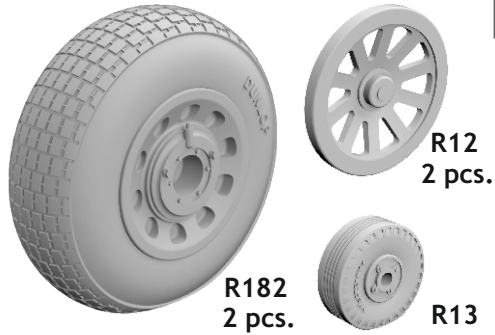

**648 991 P-51B/C wheels
block tread 2**
for Eduard kit - pro stavebnici Eduard

R182
2 pcs.

R12
2 pcs.

R13

1/48 scale

COLOURS

GSI Creos (GUNZE)		Mr.METAL COLOR
AQUEOUS	Mr.COLOR	
H 8	C 8	SILVER
H 77	C137	TIRE BLACK

648 991

**P-51B/C wheels
block tread 2**
for Eduard kit - pro stavebnici Eduard

1/48

eduard

eduard
435 21 Obrnice 170
Czech Republic

www.eduard.com
9,95

1

2

REMOVE ODSTRANIT	BEND OHNOUT	SYMMETRICAL ASSEMBLY SYMETRICKÁ MONTÁŽ
GRIND OBROUSIT	OPTION VOLBA	SCRIBE THE PANEL AND HOLES RYTI
DRILL HOLE VRTÁT OTVOR	REPLACE NAHRADIT	REVERSE SIDE OTOČIT