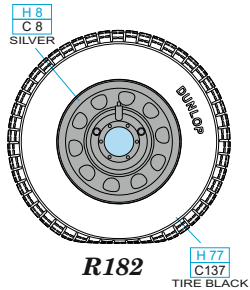

**648 991 P-51B/C wheels
block tread 2**
for Eduard kit - pro stavebnici Eduard

R182
2 pcs.

R12
2 pcs.

R13

1/48 scale

COLOURS

GSI Creos (GUNZE)		Mr.METAL COLOR
AQUEOUS	Mr.COLOR	
H 8	C 8	SILVER
H 77	C137	TIRE BLACK

648 991

**P-51B/C wheels
block tread 2**
for Eduard kit - pro stavebnici Eduard

1/48

eduard

eduard
435 21 Obrnice 170
Czech Republic

www.eduard.com
9,95

1

2

REMOVE ODSTRANIT	BEND OHNOUT	SYMMETRICAL ASSEMBLY SYMETRICKÁ MONTÁŽ
GRIND OBROUSIT	OPTION VOLBA	SCRIBE THE PANEL AND HOLES RYTI
DRILL HOLE VRTÁT OTVOR	REPLACE NAHRADIT	REVERSE SIDE OTOČIT