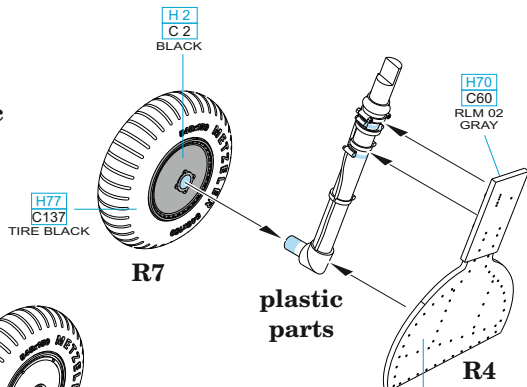

CAMOUFLAGE COLOR

CAMOUFLAGE COLOR