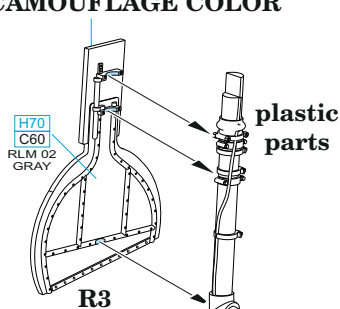

CAMOUFLAGE COLOR

CAMOUFLAGE COLOR