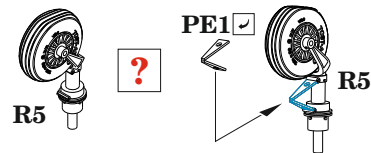

648 999 Bf 108 wheels
for Eduard kit - pro stavebnici Eduard

1/48

eduard

eduard
435 21 Obrnice 170
Czech Republic

www.eduard.com
9,95

- | | | |
|---------------------------|---------------------|---|
| REMOVE
ODSTRANIT | BEND
OHNOUT | SYMMETRICAL ASSEMBLY
SYMETRICKÁ MONTÁŽ |
| GRIND
OBROUSIT | OPTION
VOLBA | SCRIBE THE PANEL AND HOLES
RYTI |
| DRILL HOLE
VRTAT OTVOR | REPLACE
NAHRADIT | REVERSE SIDE
OTOCIT |