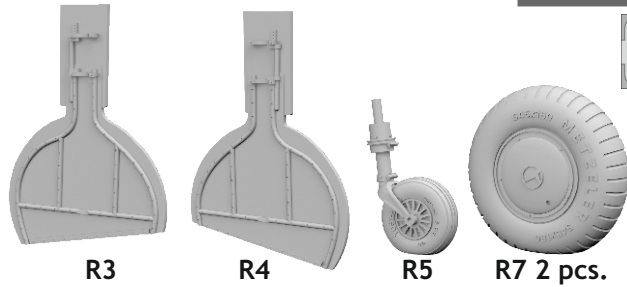

648 999 Bf 108 wheels
for Eduard kit - pro stavebnici Eduard

1/48 scale

R3

R4

R5

R7 2 pcs.

COLOURS

GSI Creos (GUNZE)		Mr.METAL COLOR	
AQUEOUS	Mr.COLOR		
H 2	C 2	BLACK	
H70	C60	RLM 02 GRAY	
H77	C137	TIRE BLACK	
			SM206 SUPER CHROME SILVER 2

648 999 Bf 108 wheels
for Eduard kit - pro stavebnici Eduard

1/48

eduard

eduard
435 21 Obrnice 170
Czech Republic

www.eduard.com
9,95

- | | | |
|---------------------------|---------------------|---|
| REMOVE
ODSTRANIT | BEND
OHNOUT | SYMMETRICAL ASSEMBLY
SYMETRICKÁ MONTÁŽ |
| GRIND
OBROUSIT | OPTION
VOLBA | SCRIBE THE PANEL AND HOLES
RYTI |
| DRILL HOLE
VRTAT OTVOR | REPLACE
NAHRADIT | REVERSE SIDE
OTOCIT |