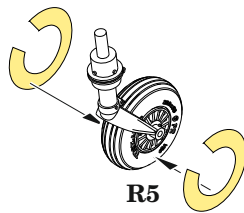

648 999 Bf 108 wheels
for Eduard kit - pro stavebnici Eduard

1/48

eduard

eduard
435 21 Obrnice 170
Czech Republic

www.eduard.com
9,95

- | | | |
|---------------------------|---------------------|---|
| REMOVE
ODSTRANIT | BEND
OHNOUT | SYMMETRICAL ASSEMBLY
SYMETRICKÁ MONTÁŽ |
| GRIND
OBROUSIT | OPTION
VOLBA | SCRIBE THE PANEL AND HOLES
RYTI |
| DRILL HOLE
VRTAT OTVOR | REPLACE
NAHRADIT | REVERSE SIDE
OTOCIT |