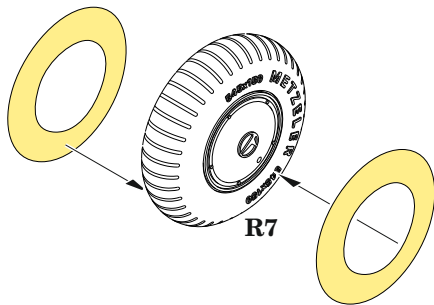

648 999 Bf 108 wheels
for Eduard kit - pro stavebnici Eduard

1/48 scale

R3

R4

R5

R7 2 pcs.

COLOURS

GSI Creos (GUNZE)		Mr.METAL COLOR	
AQUEOUS	Mr.COLOR		
H 2	C 2	BLACK	
H70	C60	RLM 02 GRAY	
H77	C137	TIRE BLACK	
			SM206 SUPER CHROME SILVER 2

648 999 Bf 108 wheels
for Eduard kit - pro stavebnici Eduard

1/48

eduard

eduard
435 21 Obrnice 170
Czech Republic

www.eduard.com
9,95

- | | | |
|---------------------------|---------------------|---|
| REMOVE
ODSTRANIT | BEND
OHNOUT | SYMMETRICAL ASSEMBLY
SYMETRICKÁ MONTÁŽ |
| GRIND
OBROUSIT | OPTION
VOLBA | SCRIBE THE PANEL AND HOLES
RYTI |
| DRILL HOLE
VRTAT OTVOR | REPLACE
NAHRADIT | REVERSE SIDE
OTOCIT |