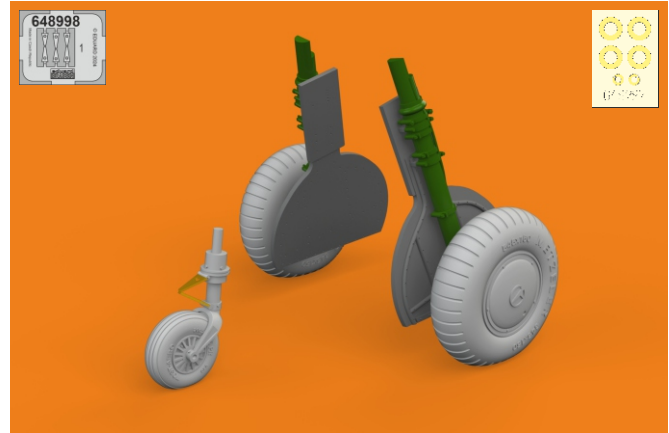

648 999 Bf 108 wheels
for Eduard kit - pro stavebnici Eduard

1/48 scale

R3

R4

R5

R7 2 pcs.

COLOURS

GSI Creos (GUNZE)		Mr.METAL COLOR	
AQUEOUS	Mr.COLOR		
H 2	C 2	BLACK	
H70	C60	RLM 02 GRAY	
H77	C137	TIRE BLACK	
			SM206 SUPER CHROME SILVER 2

648 999 Bf 108 wheels
for Eduard kit - pro stavebnici Eduard

1/48

eduard

eduard
435 21 Obrnice 170
Czech Republic

www.eduard.com
9,95

- | | | |
|---------------------------|---------------------|---|
| REMOVE
ODSTRANIT | BEND
OHNOUT | SYMMETRICAL ASSEMBLY
SYMETRICKÁ MONTÁŽ |
| GRIND
OBROUSIT | OPTION
VOLBA | SCRIBE THE PANEL AND HOLES
RYTI |
| DRILL HOLE
VRTAT OTVOR | REPLACE
NAHRADIT | REVERSE SIDE
OTOCIT |