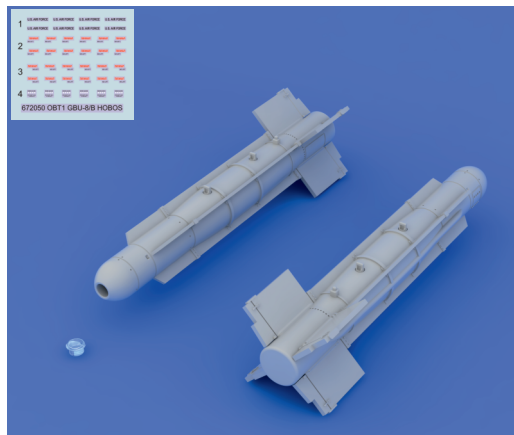

672050 0BT1 GBU-8/B HOBOS

COLOURS

GSI Creos (GUNZE)		Mr.COLOR	Mr.METAL COLOR
AQUEOUS			
H 2	C 2	BLACK	
H 8	C 8	SILVER	
H 9	C 92	GOLD	
H 11	C 62	FLAT WHITE	
H 52	C 38	OLIVE DRAB	

This product contains metal and resin detail parts for upgrading scale plastic models. When selecting this set make sure that it is for the kit mentioned in product name as these sets are made specifically for that kit. When upgrading the model some cutting or corrections may be necessary for parts to fit accurately. **WARNING!** This set contains small and sharp parts. Work carefully in a ventilated and well-lit room. Safety glasses are recommended. This product is not suitable for children below 14 years of age.

Tento výrobek obsahuje leptané a odlévané detaily pro úpravu a vylepšení plastického modelu. Při výběru sady kovových detailů zkontrolujte, zda je určena pro model, který chcete upravit. Model, pro který je sada určena, je uveden u názvu výrobku. Pro přesnou aplikaci kovových a odlévaných dílů může být zapotřebí upravit díly upravovaného modelu. **POZOR!** Sada obsahuje malé ostré díly. Pracujte ve větrané a dobře osvětlené místnosti. Doporučujeme použití ochranných brýlí. Tento výrobek není vhodný pro děti mladší 14 let.

435 21 Obrnice 170
Czech Republic

www.eduard.com

BRASSIN

BRASSIN

eduard

672050 GBU-8/B HOBOS

BEST BRASS RESIN AROUND!

-  REMOVE
ODSTRANIT
-  BEND
OHNOUT
-  GRIND
OBROUSIT
-  OPTION
VOLBA
-  DRILL HOLE
VRTAT OTVOR
-  REPLACE
NAHRADIT
-  SYMMETRICAL ASSEMBLY
SYMETRICKÁ MONTÁŽ
-  SCRIBE THE PANEL AND HOLES
RYTÍ
-  REVERSE SIDE
OTOČIT