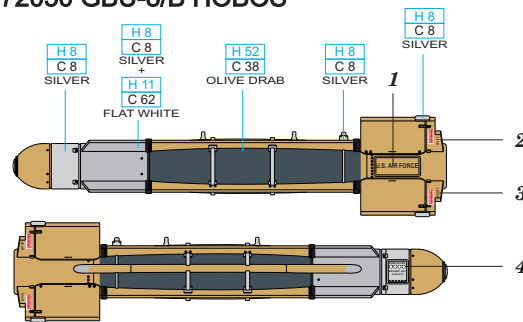

435 21 Obrnice 170
Czech Republic

www.eduard.com

BRASSIN

BRASSIN

eduard

672050 GBU-8/B HOBOS

BEST BRASS RESIN AROUND!

-  REMOVE
ODSTRANIT
-  BEND
OHNOUT
-  GRIND
OBROUSIT
-  OPTION
VOLBA
-  DRILL HOLE
VRTAT OTVOR
-  REPLACE
NAHRADIT
-  SYMMETRICAL ASSEMBLY
SYMETRICKÁ MONTÁŽ
-  SCRIBE THE PANEL AND HOLES
RYTÍ
-  REVERSE SIDE
OTOČIT