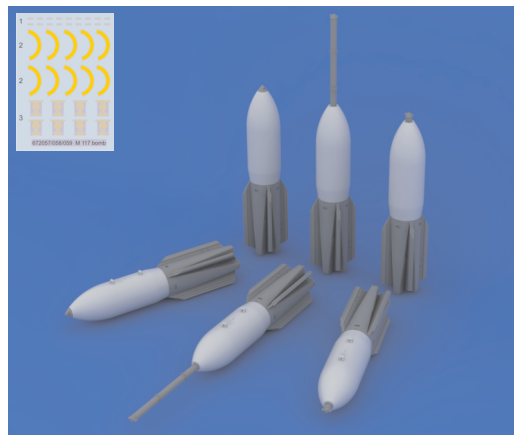

672 059 M 117 bomb w/airbrake 1/72