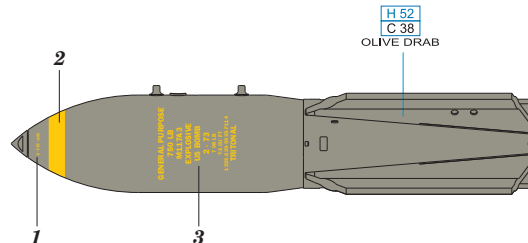

## M 117 bomb w/airbrake

**BEST BRASS RESIN AROUND!**

-  REMOVE  
ODSTRANIT
-  GRIND  
OBROUSIT
-  DRILL HOLE  
VRTAT OTVOR
-  SYMMETRICAL ASSEMBLY  
SYMETRICKÁ MONTÁŽ
-  SCRIBE THE PANEL AND HOLES  
RYTÍ
-  REVERSE SIDE  
OTOČIT
-  BEND  
OHNOUT
-  OPTION  
VOLBA
-  REPLACE  
NAHRADIT