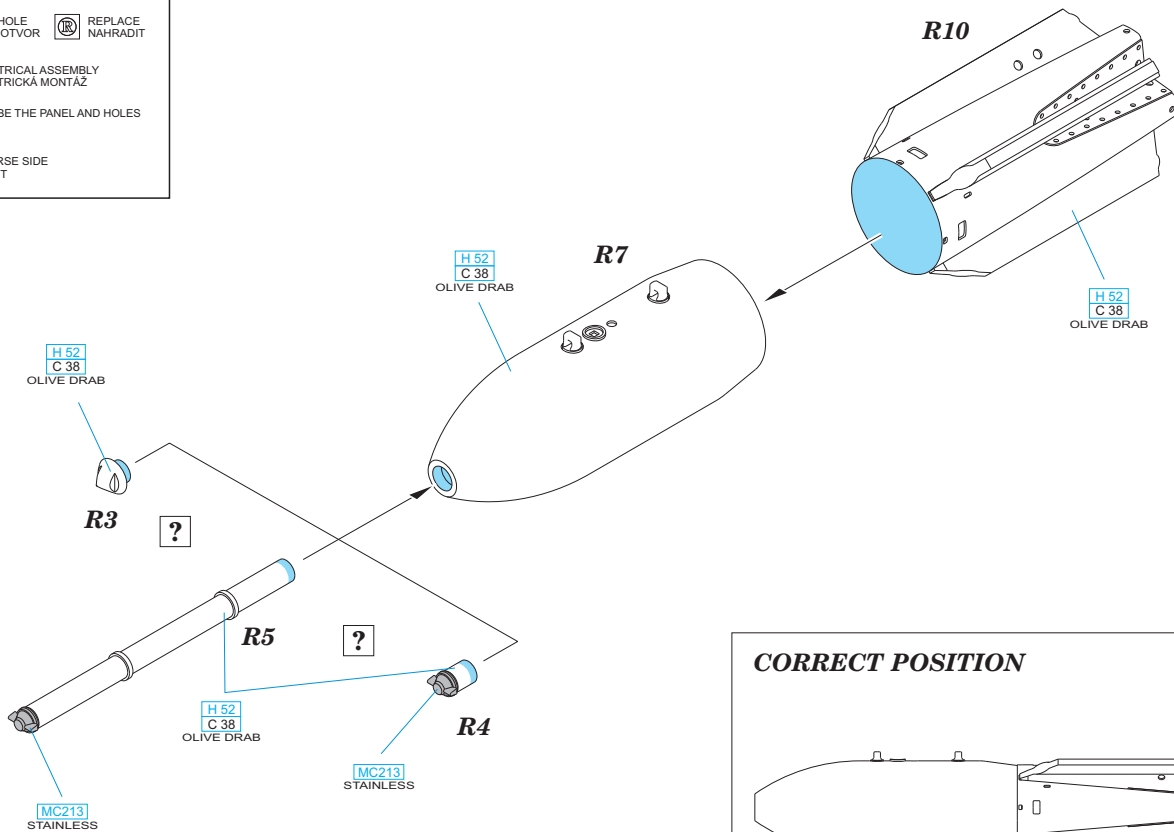

# 672 059 M 117 bomb w/airbrake 1/72

## M 117 bomb w/airbrake

**BEST BRASS RESIN AROUND!**

-  REMOVE  
ODSTRANIT
-  GRIND  
OBROUSIT
-  DRILL HOLE  
VRTAT OTVOR
-  SYMMETRICAL ASSEMBLY  
SYMETRICKÁ MONTÁŽ
-  SCRIBE THE PANEL AND HOLES  
RYTÍ
-  REVERSE SIDE  
OTOČIT
-  BEND  
OHNOUT
-  OPTION  
VOLBA
-  REPLACE  
NAHRADIT

6 pcs.

**CORRECT POSITION**