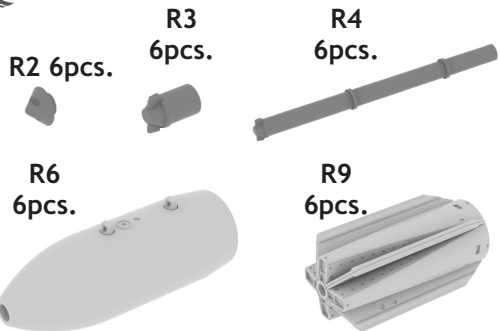

# 672 059 M 117 bomb w/airbrake

1/72 scale

## COLOURS

GSI Creos (GUNZE)		Mr.METAL COLOR	
AQUEOUS	Mr.COLOR	Mr.METAL COLOR	
H52	C38	MC213	STAINLESS

This product contains metal and resin detail parts for upgrading scale plastic models. When selecting this set make sure that it is for the kit mentioned in product name as these sets are made specifically for that kit. When upgrading the model some cutting or corrections may be necessary for parts to fit accurately. **WARNING!** This set contains small and sharp parts. Work carefully in a ventilated and well-lit room. Safety glasses are recommended. This product is not suitable for children below 14 years of age.

Tento výrobek obsahuje leptané a odlévané detaily pro úpravu a vylepšení plastického modelu. Při výběru sady kovových detailů zkontrolujte, zda je určena pro model, který chcete upravit. Model, pro který je sada určena, je uveden u názvu výrobku. Pro přesnou aplikaci kovových a odlévaných dílů může být zapotřebí upravit díly upraveného modelu. **POZOR!** Sada obsahuje malé ostré díly. Pracujte ve větrané a dobře osvětlené místnosti. Doporučujeme použití ochranných brýlí. Tento výrobek není vhodný pro děti mladší 14 let.