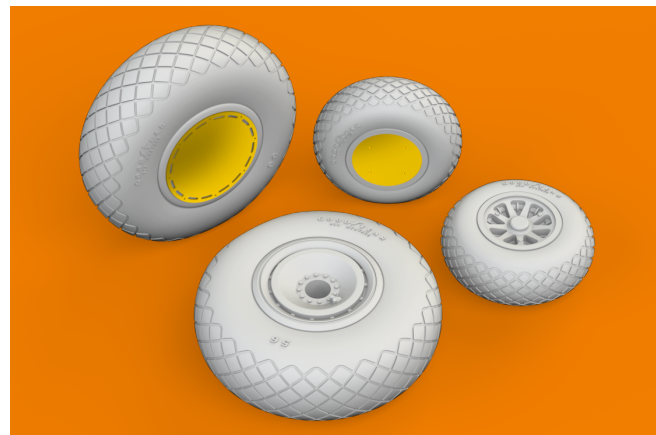

672 380 B-24H wheels
for Airfix kit - pro stavebnici Airfix

R8

R9

R10

R11

COLOURS

GSI Creos (GUNZE)			Mr.METAL COLOR	
AQUEOUS	Mr.COLOR			
H 8	C 8	SILVER		
H 77	C137	TIRE BLACK		

1/72 scale

672 380

B-24H wheels
for Airfix kit - pro stavebnici Airfix

1/72

eduard

eduard
435 21 Obrnice 170
Czech Republic

www.eduard.com
9,95

-  REMOVE
ODSTRANIT
-  BEND
OHNOUT
-  GRIND
OBROUSIT
-  OPTION
VOLBA
-  DRILL HOLE
VRTAT OTVOR
-  REPLACE
NAHRADIT
-  SYMMETRICAL ASSEMBLY
SYMETRICKÁ MONTÁŽ
-  SCRIBE THE PANEL AND HOLES
RYTI
-  REVERSE SIDE
OTOČIT

1

plastic parts E31 + E27
 plastic parts E32 + E28

2

R10 - left wheel
 R11 - right wheel