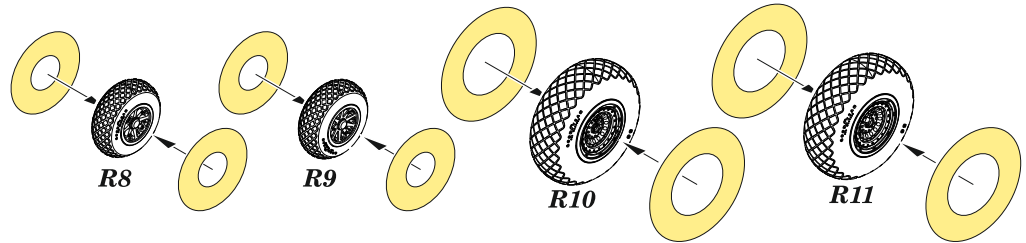

672 380

B-24H wheels
for Airfix kit - pro stavebnici Airfix

1/72

eduard

eduard
435 21 Obrnice 170
Czech Republic

www.eduard.com
9,95

-  REMOVE
ODSTRANIT
-  BEND
OHNOUT
-  GRIND
OBROUSIT
-  OPTION
VOLBA
-  DRILL HOLE
VRTAT OTVOR
-  REPLACE
NAHRADIT
-  SYMMETRICAL ASSEMBLY
SYMETRICKÁ MONTÁŽ
-  SCRIBE THE PANEL AND HOLES
RYTI
-  REVERSE SIDE
OTOČIT

1

plastic parts E31 + E27
 plastic parts E32 + E28

2

R10 - left wheel
 R11 - right wheel