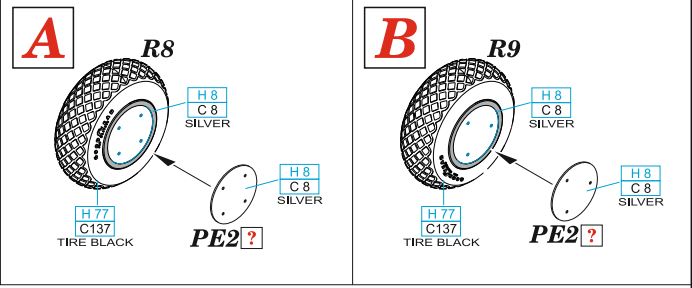

672 380

B-24H wheels
for Airfix kit - pro stavebnici Airfix

1/72

eduard

eduard
435 21 Obrnice 170
Czech Republic

www.eduard.com
9,95

-  REMOVE
ODSTRANIT
-  BEND
OHNOUT
-  GRIND
OBROUSIT
-  OPTION
VOLBA
-  DRILL HOLE
VRTAT OTVOR
-  REPLACE
NAHRADIT
-  SYMMETRICAL ASSEMBLY
SYMETRICKÁ MONTÁŽ
-  SCRIBE THE PANEL AND HOLES
RYTI
-  REVERSE SIDE
OTOČIT

1

plastic parts E31 + E27
 plastic parts E32 + E28

2

R10 - left wheel
 R11 - right wheel