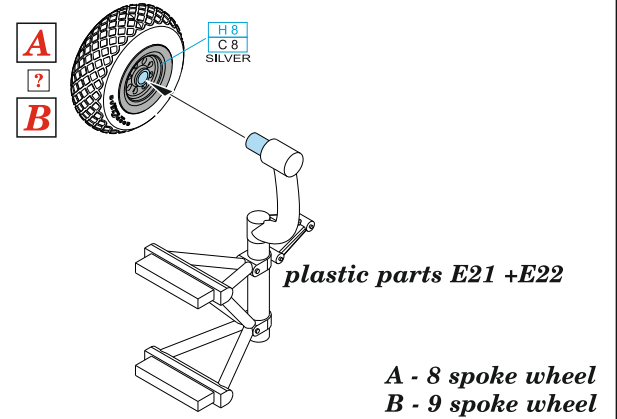

672 380

B-24H wheels
for Airfix kit - pro stavebnici Airfix

1/72

eduard

eduard
435 21 Obrnice 170
Czech Republic

www.eduard.com
9,95

-  REMOVE
ODSTRANIT
-  BEND
OHNOUT
-  GRIND
OBROUSIT
-  OPTION
VOLBA
-  DRILL HOLE
VRTAT OTVOR
-  REPLACE
NAHRADIT
-  SYMMETRICAL ASSEMBLY
SYMETRICKÁ MONTÁŽ
-  SCRIBE THE PANEL AND HOLES
RYTI
-  REVERSE SIDE
OTOČIT

1

plastic parts E31 + E27
 plastic parts E32 + E28

2

R10 - left wheel
 R11 - right wheel