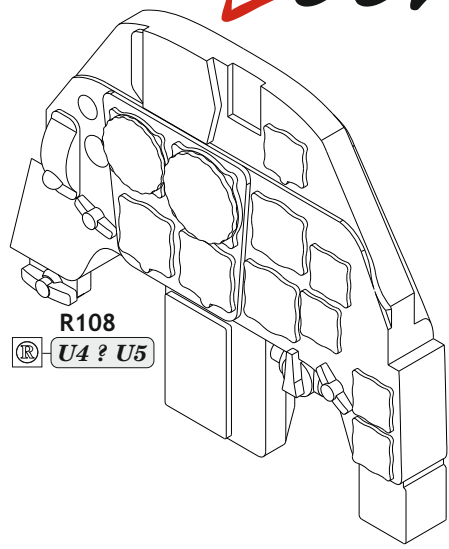

Löök

POZOR! OBSAHUJE DROBNÉ A OSTRÉ DÍLY
VÝROBEK NENÍ HRAČKOU
CONTAINS SMALL AND SHARP PARTS
COLLECTORS' ITEM · NOT A TOY

This product contains resin and metal detail parts for upgrading scale plastic models. When selecting this set make sure that it is for the kit mentioned on the label as these sets are made specifically for that kit. **WARNING!** This set contains small and sharp parts. Work carefully in a ventilated, well-lit room. Safety glasses are recommended. This product is not a toy.

Tento výrobek obsahuje resinové a leptané kovové díly pro úpravu a vylepšení plastického modelu. Při výběru sady kovových detailů zkontrolujte, zda je určena pro model, který chcete upravit. Model, pro který je sada určena, je uveden na titulním štítku.
POZOR! Sada obsahuje malé a ostré díly. Pracujte ve větrané a dobře osvětlené místnosti. Doporučujeme použití ochranných brýlí. Výrobek není hračkou.

R108

Item #		Scale Recommended
674006	Bf 109G-6	1/72
		Eduard

eduard

R108

 **U4 ? U5**

- BEND
OHNOUT
- SYMMETRICAL ASSEMBLY
SYMETRICKÁ MONTÁŽ
- GLUE
PŘILEPIT
- REVERSE SIDE
OTOČIT