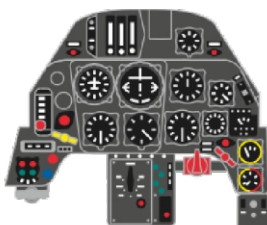

Löök

POZOR! OBSAHUJE DROBNÉ A OSTRÉ DÍLY
VÝROBEK NENÍ HRAČKOU
CONTAINS SMALL AND SHARP PARTS
COLLECTORS' ITEM · NOT A TOY

This product contains resin and metal detail parts for upgrading scale plastic models. When selecting this set make sure that it is for the kit mentioned on the label as these sets are made specifically for that kit. **WARNING!** This set contains small and sharp parts. Work carefully in a ventilated, well-lit room. Safety glasses are recommended. This product is not a toy.

Tento výrobek obsahuje resinové a leptané kovové díly pro úpravu a vylepšení plastického modelu. Při výběru sady kovových detailů zkontrolujte, zda je určena pro model, který chcete upravit. Model, pro který je sada určena, je uveden na titulním štítku.
POZOR! Sada obsahuje malé a ostré díly. Pracujte ve větrané a dobře osvětlené místnosti. Doporučujeme použití ochranných brýlí. Výrobek není hračkou.

R108

Item #		Scale Recommended
674006	Bf 109G-6	1/72
		Eduard

eduard

R108

 **U4 ? U5**

- BEND
OHNOUT
- SYMMETRICAL ASSEMBLY
SYMETRICKÁ MONTÁŽ
- GLUE
PŘILEPIT
- REVERSE SIDE
OTOČIT