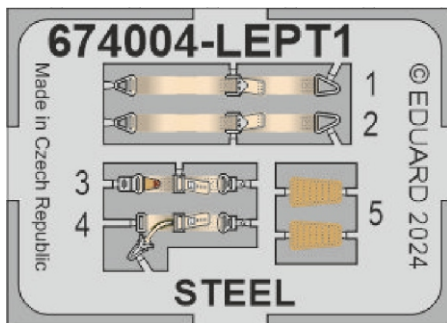

Löök

POZOR! OBSAHUJE DROBNÉ A OSTRÉ DÍLY
VÝROBEK NENÍ HRAČKOU
CONTAINS SMALL AND SHARP PARTS
COLLECTORS' ITEM · NOT A TOY

This product contains resin and metal detail parts for upgrading scale plastic models. When selecting this set make sure that it is for the kit mentioned on the label as these sets are made specifically for that kit. **WARNING!** This set contains small and sharp parts. Work carefully in a ventilated, well-lit room. Safety glasses are recommended. This product is not a toy.

Tento výrobek obsahuje resinové a leptané kovové díly pro úpravu a vylepšení plastického modelu. Při výběru sady kovových detailů zkontrolujte, zda je určena pro model, který chcete upravit. Model, pro který je sada určena, je uveden na titulním štítku.
POZOR! Sada obsahuje malé a ostré díly. Pracujte ve větrané a dobře osvětlené místnosti. Doporučujeme použití ochranných brýlí. Výrobek není hračkou.

R108

Item #		Scale Recommended
674006	Bf 109G-6	1/72
		Eduard

eduard

R108

 **U4 ? U5**

- BEND
OHNOUT
- SYMMETRICAL ASSEMBLY
SYMETRICKÁ MONTÁŽ
- GLUE
PŘILEPIT
- REVERSE SIDE
OTOČIT