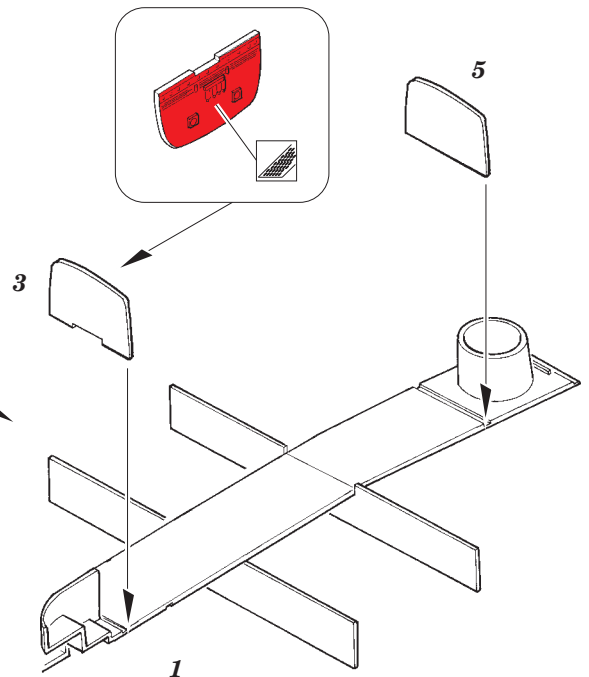

# Halifax B Mk.III main bomb bay

eduard

detail set for 1/72 REVELL No. 04936 kit • sada detailů pro stavebnici 1/72 REVELL No. 04936

**72 625**

- ★ APPLY EXPRESS MASK AND PAINT BEFORE GLUING  
POUŽIT EXPRESS MASK NABARVIT PŘED SLEPENÍM
- ☯ SYMMETRICAL ASSEMBLY  
SYMETRICKÁ MONTÁŽ
- ☐ REMOVE  
ODSTRANIT
- ☐ GRIND  
OBROUSIT
- ☐ DRILL HOLE  
VRTAT OTVOR
- 1 COLORED ETCHED PARTS  
LEPTANÉ BAREVNÉ DÍLY
- 1 ETCHED PARTS  
LEPTANÉ NEBAREVNÉ DÍLY
- 1 ORIGINAL KIT PARTS  
PŮVODNÍ DÍLY STAVEBNICE
- ↷ BEND  
OHNOUT
- ? OPTION  
VOLBA
- Ⓜ REPLACE  
NAHRADIT

ORIGINAL KIT PARTS  
PŮVODNÍ DÍLY STAVEBNICE

PHOTO-ETCHED PARTS  
LEPTANÉ DÍLY

PARTS TO BE REMOVED  
DÍLY K ODSTRANĚNÍ

FILL  
TMELIT

**6 sets**