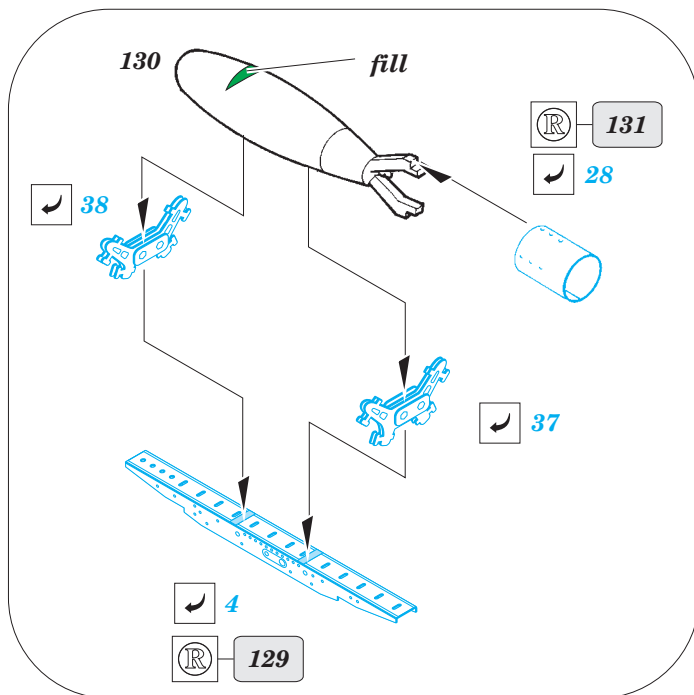

# Halifax B Mk.III main bomb bay

eduard

detail set for 1/72 REVELL No. 04936 kit • sada detailů pro stavebnici 1/72 REVELL No. 04936

**72 625**

- ★ APPLY EXPRESS MASK AND PAINT BEFORE GLUING  
POUŽIT EXPRESS MASK NABARVIT PŘED SLEPENÍM
- ☯ SYMMETRICAL ASSEMBLY  
SYMETRICKÁ MONTÁŽ
- ☐ REMOVE  
ODSTRANIT
- ☐ GRIND  
OBROUSIT
- ☐ DRILL HOLE  
VRTAT OTVOR
- 1 COLORED ETCHED PARTS  
LEPTANÉ BAREVNÉ DÍLY
- 1 ETCHED PARTS  
LEPTANÉ NEBAREVNÉ DÍLY
- 1 ORIGINAL KIT PARTS  
PŮVODNÍ DÍLY STAVEBNICE
- ↷ BEND  
OHNOUT
- ? OPTION  
VOLBA
- Ⓜ REPLACE  
NAHRADIT

ORIGINAL KIT PARTS  
PŮVODNÍ DÍLY STAVEBNICE

PHOTO-ETCHED PARTS  
LEPTANÉ DÍLY

PARTS TO BE REMOVED  
DÍLY K ODSTRANĚNÍ

FILL  
TMELIT

**6 sets**