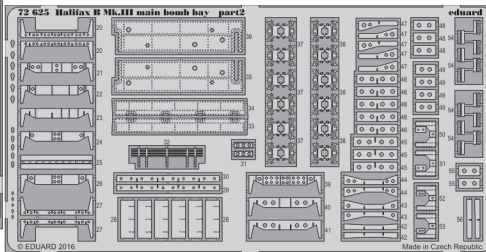

# Halifax B Mk.III main bomb bay

eduard

detail set for 1/72 REVELL No. 04936 kit • sada detailů pro stavebnici 1/72 REVELL No. 04936

**72 625**

- ★ APPLY EXPRESS MASK AND PAINT BEFORE GLUING  
POUŽIT EXPRESS MASK NABARVIT PŘED SLEPENÍM
- ☯ SYMMETRICAL ASSEMBLY  
SYMETRICKÁ MONTÁŽ
- ☐ REMOVE  
ODSTRANIT
- ☐ GRIND  
OBROUSIT
- ☐ DRILL HOLE  
VRTAT OTVOR
- 1 COLORED ETCHED PARTS  
LEPTANÉ BAREVNÉ DÍLY
- 1 ETCHED PARTS  
LEPTANÉ NEBAREVNÉ DÍLY
- 1 ORIGINAL KIT PARTS  
PŮVODNÍ DÍLY STAVEBNICE
- ↷ BEND  
OHNOUT
- ? OPTION  
VOLBA
- Ⓜ REPLACE  
NAHRADIT

ORIGINAL KIT PARTS  
PŮVODNÍ DÍLY STAVEBNICE

PHOTO-ETCHED PARTS  
LEPTANÉ DÍLY

PARTS TO BE REMOVED  
DÍLY K ODSTRANĚNÍ

FILL  
TMELIT

**6 sets**