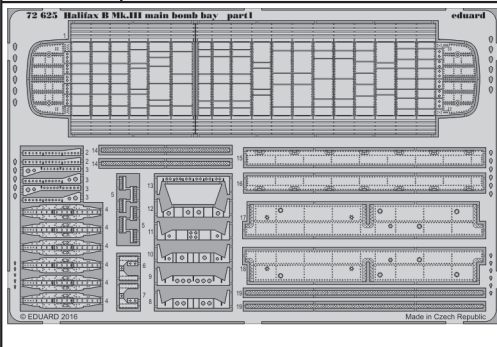

# Halifax B Mk.III main bomb bay

eduard

detail set for 1/72 REVELL No. 04936 kit • sada detailů pro stavebnici 1/72 REVELL No. 04936

**72 625**

- ★ APPLY EXPRESS MASK AND PAINT BEFORE GLUING  
POUŽIT EXPRESS MASK NABARVIT PŘED SLEPENÍM
- ☯ SYMMETRICAL ASSEMBLY  
SYMETRICKÁ MONTÁŽ
- ☐ REMOVE  
ODSTRANIT
- ☐ GRIND  
OBROUSIT
- ☐ DRILL HOLE  
VRTAT OTVOR
- 1 COLORED ETCHED PARTS  
LEPTANÉ BAREVNÉ DÍLY
- 1 ETCHED PARTS  
LEPTANÉ NEBAREVNÉ DÍLY
- 1 ORIGINAL KIT PARTS  
PŮVODNÍ DÍLY STAVEBNICE
- ↷ BEND  
OHNOUT
- ? OPTION  
VOLBA
- Ⓜ REPLACE  
NAHRADIT

ORIGINAL KIT PARTS  
PŮVODNÍ DÍLY STAVEBNICE

PHOTO-ETCHED PARTS  
LEPTANÉ DÍLY

PARTS TO BE REMOVED  
DÍLY K ODSTRANĚNÍ

FILL  
TMELIT

**6 sets**