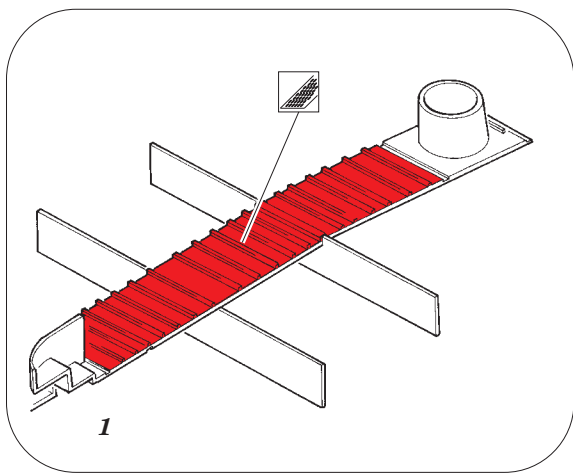

# Halifax B Mk.III main bomb bay

eduard

detail set for 1/72 REVELL No. 04936 kit • sada detailů pro stavebnici 1/72 REVELL No. 04936

**72 625**

- ★ APPLY EXPRESS MASK AND PAINT BEFORE GLUING  
POUŽIT EXPRESS MASK NABARVIT PŘED SLEPENÍM
- ☯ SYMMETRICAL ASSEMBLY  
SYMETRICKÁ MONTÁŽ
- ☐ REMOVE  
ODSTRANIT
- ☐ GRIND  
OBROUSIT
- ☐ DRILL HOLE  
VRTAT OTVOR
- 1 COLORED ETCHED PARTS  
LEPTANÉ BAREVNÉ DÍLY
- 1 ETCHED PARTS  
LEPTANÉ NEBAREVNÉ DÍLY
- 1 ORIGINAL KIT PARTS  
PŮVODNÍ DÍLY STAVEBNICE
- ↷ BEND  
OHNOUT
- ? OPTION  
VOLBA
- Ⓜ REPLACE  
NAHRADIT

ORIGINAL KIT PARTS  
PŮVODNÍ DÍLY STAVEBNICE

PHOTO-ETCHED PARTS  
LEPTANÉ DÍLY

PARTS TO BE REMOVED  
DÍLY K ODSTRANĚNÍ

FILL  
TMELIT

**6 sets**