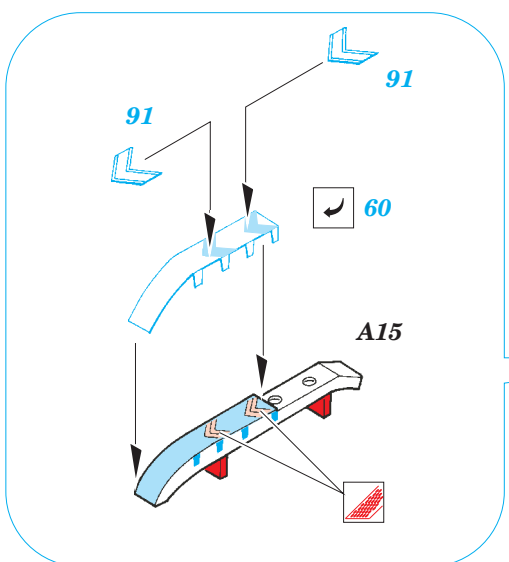

## 73 256

film

- APPLY EXPRESS MASK AND PAINT BEFORE GLUING  
POUŽIT EXPRESS MASK NABARVIT PŘED SLEPENÍM
- SYMMETRICAL ASSEMBLY  
SYMETRICKÁ MONTÁŽ
- REMOVE  
ODSTRANIT
- GRIND  
OBROUSIT
- DRILL HOLE  
VRTAT OTVOR
- BEND  
OHNOUT
- OPTION  
VOLBA
- REPLACE  
NAHRADIT

ORIGINAL KIT PARTS  
PŮVODNÍ DÍLY STAVEBNICE

PHOTO-ETCHED PARTS  
LEPTANÉ DÍLY

PARTS TO BE REMOVED  
DÍLY K ODSTRANĚNÍ

FILL  
TMĚLIT

## single seater

**B6**  
2pcs

**A13**

**B10**

**B15**

36

**84**

**D4**