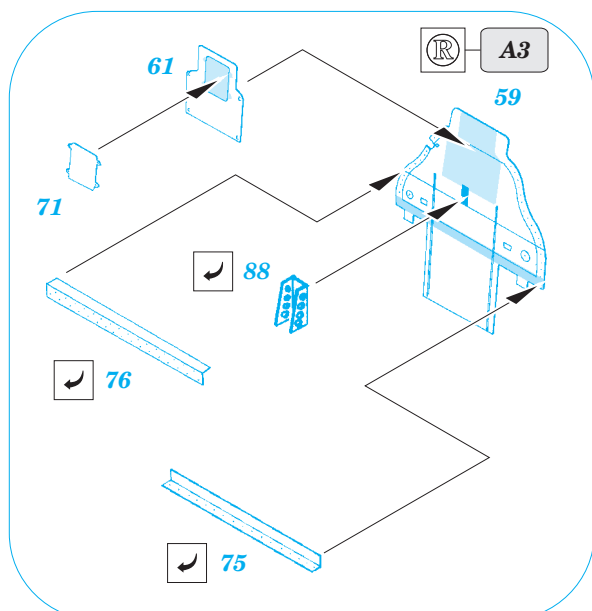

## 73 256

film

- APPLY EXPRESS MASK AND PAINT BEFORE GLUING  
POUŽIT EXPRESS MASK NABARVIT PŘED SLEPENÍM
- SYMMETRICAL ASSEMBLY  
SYMETRICKÁ MONTÁŽ
- REMOVE  
ODSTRANIT
- GRIND  
OBROUSIT
- DRILL HOLE  
VRTAT OTVOR
- BEND  
OHNOUT
- OPTION  
VOLBA
- REPLACE  
NAHRADIT

ORIGINAL KIT PARTS  
PŮVODNÍ DÍLY STAVEBNICE

PHOTO-ETCHED PARTS  
LEPTANÉ DÍLY

PARTS TO BE REMOVED  
DÍLY K ODSTRANĚNÍ

FILL  
TMĚLIT

## single seater

**B6**  
2pcs

**A13**

**B10**

**B15**

36

**84**

**D4**