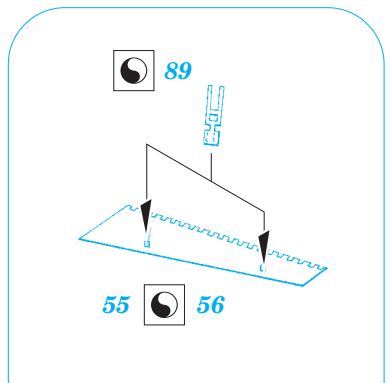

## 73 256

film

- APPLY EXPRESS MASK AND PAINT BEFORE GLUING  
POUŽIT EXPRESS MASK NABARVIT PŘED SLEPENÍM
- SYMMETRICAL ASSEMBLY  
SYMETRICKÁ MONTÁŽ
- REMOVE  
ODSTRANIT
- GRIND  
OBROUSIT
- DRILL HOLE  
VRTAT OTVOR
- BEND  
OHNOUT
- OPTION  
VOLBA
- REPLACE  
NAHRADIT

ORIGINAL KIT PARTS  
PŮVODNÍ DÍLY STAVEBNICE

PHOTO-ETCHED PARTS  
LEPTANÉ DÍLY

PARTS TO BE REMOVED  
DÍLY K ODSTRANĚNÍ

FILL  
TMĚLIT

## single seater

**B6**  
2pcs

**A13**

**B10**

**B15**

36

**84**

**D4**