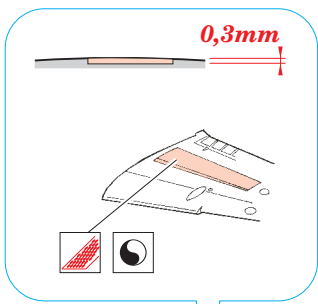

ORIGINAL KIT PARTS  
PŮVODNÍ DÍLY STAVEBNICE

PHOTO-ETCHED PARTS  
LEPTANÉ DÍLY

PARTS TO BE REMOVED  
DÍLY K ODSTRANĚNÍ

FILL  
TMĚLIT

## single seater

**B6**  
2pcs

**A13**

**B10**

**B15**

36

**84**

**D4**