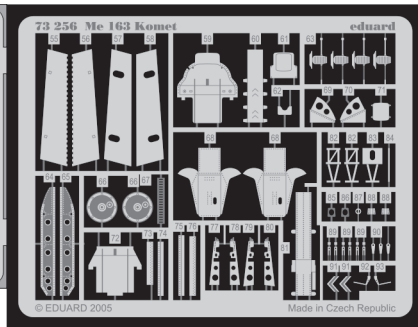

# Me 163 Komet

eduard

1/72 scale detail set for **ACADEMY** kit • sada detailů pro model **ACADEMY** 1/72

## 73 256

film

- APPLY EXPRESS MASK AND PAINT BEFORE GLUING  
POUŽIT EXPRESS MASK NABARVIT PŘED SLEPENÍM
- SYMMETRICAL ASSEMBLY  
SYMETRICKÁ MONTÁŽ
- REMOVE  
ODSTRANIT
- GRIND  
OBROUSIT
- DRILL HOLE  
VRTAT OTVOR
- BEND  
OHNOUT
- OPTION  
VOLBA
- REPLACE  
NAHRADIT

ORIGINAL KIT PARTS  
PŮVODNÍ DÍLY STAVEBNICE

PHOTO-ETCHED PARTS  
LEPTANÉ DÍLY

PARTS TO BE REMOVED  
DÍLY K ODSTRANĚNÍ

FILL  
TMĚLIT

## single seater

**B6**  
2pcs

**A13**

**B10**

**B15**

36

**84**

**D4**