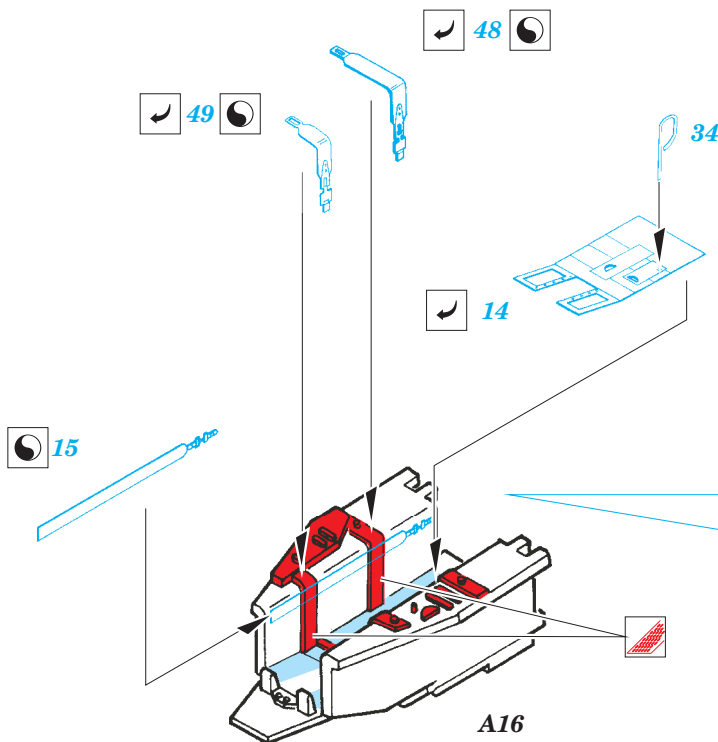

## 73 256

film

- APPLY EXPRESS MASK AND PAINT BEFORE GLUING  
POUŽIT EXPRESS MASK NABARVIT PŘED SLEPENÍM
- SYMMETRICAL ASSEMBLY  
SYMETRICKÁ MONTÁŽ
- REMOVE  
ODSTRANIT
- GRIND  
OBROUSIT
- DRILL HOLE  
VRTAT OTVOR
- BEND  
OHNOUT
- OPTION  
VOLBA
- REPLACE  
NAHRADIT

ORIGINAL KIT PARTS  
PŮVODNÍ DÍLY STAVEBNICE

PHOTO-ETCHED PARTS  
LEPTANÉ DÍLY

PARTS TO BE REMOVED  
DÍLY K ODSTRANĚNÍ

FILL  
TMĚLIT

## single seater

**B6**  
2pcs

**A13**

**B10**

**B15**

36

**84**

**D4**