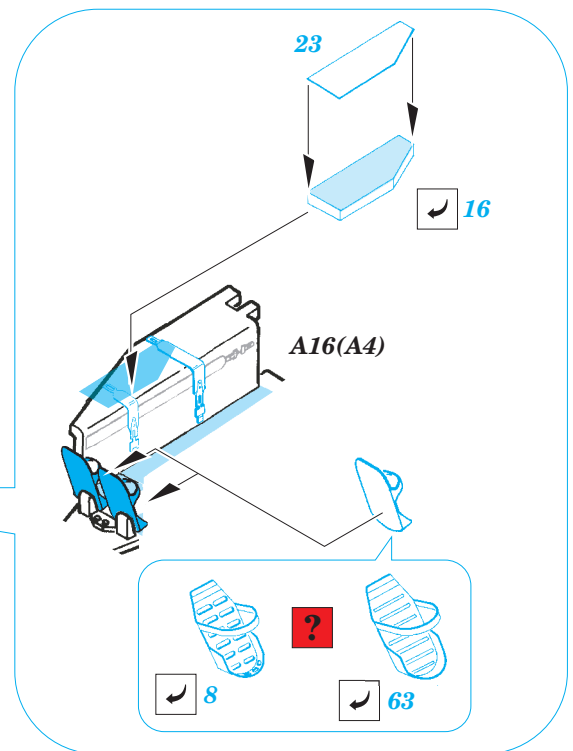

## 73 256

film

- APPLY EXPRESS MASK AND PAINT BEFORE GLUING  
POUŽIT EXPRESS MASK NABARVIT PŘED SLEPENÍM
- SYMMETRICAL ASSEMBLY  
SYMETRICKÁ MONTÁŽ
- REMOVE  
ODSTRANIT
- GRIND  
OBROUSIT
- DRILL HOLE  
VRTAT OTVOR
- BEND  
OHNOUT
- OPTION  
VOLBA
- REPLACE  
NAHRADIT

ORIGINAL KIT PARTS  
PŮVODNÍ DÍLY STAVEBNICE

PHOTO-ETCHED PARTS  
LEPTANÉ DÍLY

PARTS TO BE REMOVED  
DÍLY K ODSTRANĚNÍ

FILL  
TMĚLIT

## single seater

**B6**  
2pcs

**A13**

**B10**

**B15**

36

**84**

**D4**