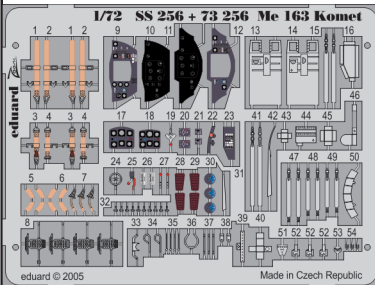

# Me 163 Komet

eduard

1/72 scale detail set for **ACADEMY** kit • sada detailů pro model **ACADEMY** 1/72

## 73 256

film

- APPLY EXPRESS MASK AND PAINT BEFORE GLUING  
POUŽIT EXPRESS MASK NABARVIT PŘED SLEPENÍM
- SYMMETRICAL ASSEMBLY  
SYMETRICKÁ MONTÁŽ
- REMOVE  
ODSTRANIT
- GRIND  
OBROUSIT
- DRILL HOLE  
VRTAT OTVOR
- BEND  
OHNOUT
- OPTION  
VOLBA
- REPLACE  
NAHRADIT

ORIGINAL KIT PARTS  
PŮVODNÍ DÍLY STAVEBNICE

PHOTO-ETCHED PARTS  
LEPTANÉ DÍLY

PARTS TO BE REMOVED  
DÍLY K ODSTRANĚNÍ

FILL  
TMĚLIT

## single seater

**B6**  
2pcs

**A13**

**B10**

**B15**

36

**84**

**D4**