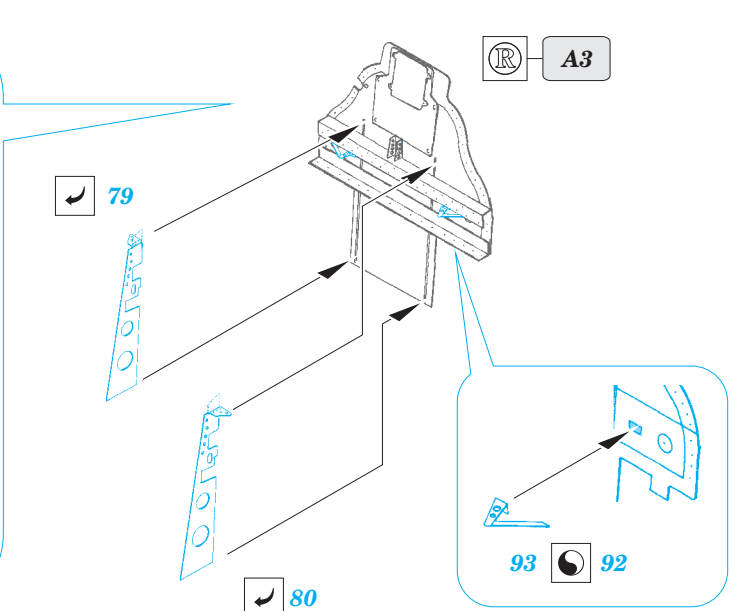

## 73 256

film

- APPLY EXPRESS MASK AND PAINT BEFORE GLUING  
POUŽIT EXPRESS MASK NABARVIT PŘED SLEPENÍM
- SYMMETRICAL ASSEMBLY  
SYMETRICKÁ MONTÁŽ
- REMOVE  
ODSTRANIT
- GRIND  
OBROUSIT
- DRILL HOLE  
VRTAT OTVOR
- BEND  
OHNOUT
- OPTION  
VOLBA
- REPLACE  
NAHRADIT

ORIGINAL KIT PARTS  
PŮVODNÍ DÍLY STAVEBNICE

PHOTO-ETCHED PARTS  
LEPTANÉ DÍLY

PARTS TO BE REMOVED  
DÍLY K ODSTRANĚNÍ

FILL  
TMĚLIT

## single seater

**B6**  
2pcs

**A13**

**B10**

**B15**

36

**84**

**D4**