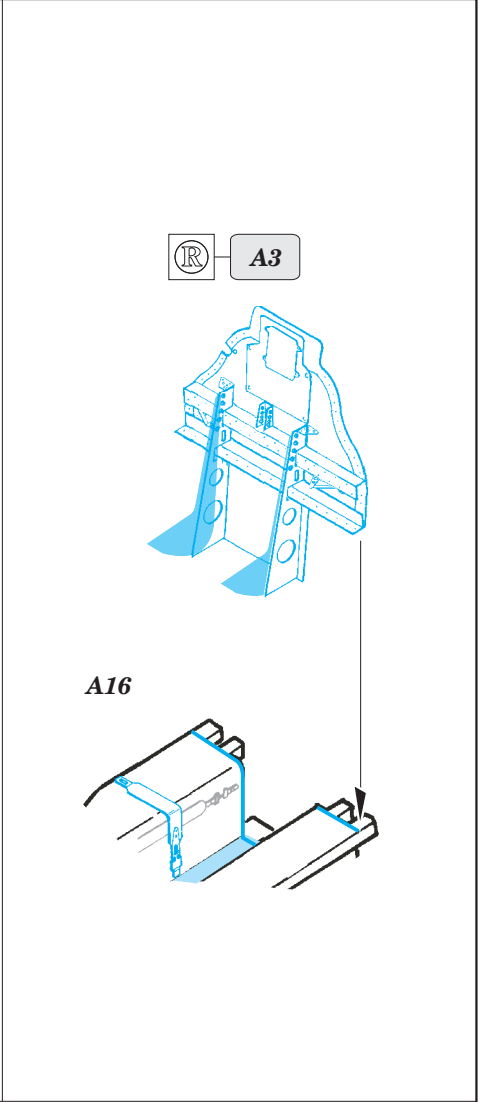

## 73 256

film

- APPLY EXPRESS MASK AND PAINT BEFORE GLUING  
POUŽIT EXPRESS MASK NABARVIT PŘED SLEPENÍM
- SYMMETRICAL ASSEMBLY  
SYMETRICKÁ MONTÁŽ
- REMOVE  
ODSTRANIT
- GRIND  
OBROUSIT
- DRILL HOLE  
VRTAT OTVOR
- BEND  
OHNOUT
- OPTION  
VOLBA
- REPLACE  
NAHRADIT

ORIGINAL KIT PARTS  
PŮVODNÍ DÍLY STAVEBNICE

PHOTO-ETCHED PARTS  
LEPTANÉ DÍLY

PARTS TO BE REMOVED  
DÍLY K ODSTRANĚNÍ

FILL  
TMĚLIT

## single seater

**B6**  
2pcs

**A13**

**B10**

**B15**

36

**84**

**D4**