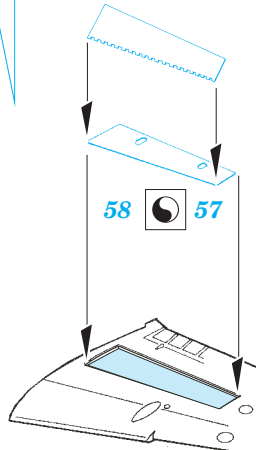

## 73 256

film

- APPLY EXPRESS MASK AND PAINT BEFORE GLUING  
POUŽIT EXPRESS MASK NABARVIT PŘED SLEPENÍM
- SYMMETRICAL ASSEMBLY  
SYMETRICKÁ MONTÁŽ
- REMOVE  
ODSTRANIT
- GRIND  
OBROUSIT
- DRILL HOLE  
VRTAT OTVOR
- BEND  
OHNOUT
- OPTION  
VOLBA
- REPLACE  
NAHRADIT

ORIGINAL KIT PARTS  
PŮVODNÍ DÍLY STAVEBNICE

PHOTO-ETCHED PARTS  
LEPTANÉ DÍLY

PARTS TO BE REMOVED  
DÍLY K ODSTRANĚNÍ

FILL  
TMĚLIT

## single seater

**B6**  
2pcs

**A13**

**B10**

**B15**

36

**84**

**D4**