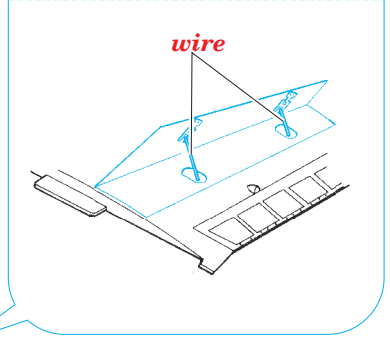

## 73 256

film

- APPLY EXPRESS MASK AND PAINT BEFORE GLUING  
POUŽIT EXPRESS MASK NABARVIT PŘED SLEPENÍM
- SYMMETRICAL ASSEMBLY  
SYMETRICKÁ MONTÁŽ
- REMOVE  
ODSTRANIT
- GRIND  
OBROUSIT
- DRILL HOLE  
VRTAT OTVOR
- BEND  
OHNOUT
- OPTION  
VOLBA
- REPLACE  
NAHRADIT

ORIGINAL KIT PARTS  
PŮVODNÍ DÍLY STAVEBNICE

PHOTO-ETCHED PARTS  
LEPTANÉ DÍLY

PARTS TO BE REMOVED  
DÍLY K ODSTRANĚNÍ

FILL  
TMĚLIT

## single seater

**B6**  
2pcs

**A13**

**B10**

**B15**

36

**84**

**D4**