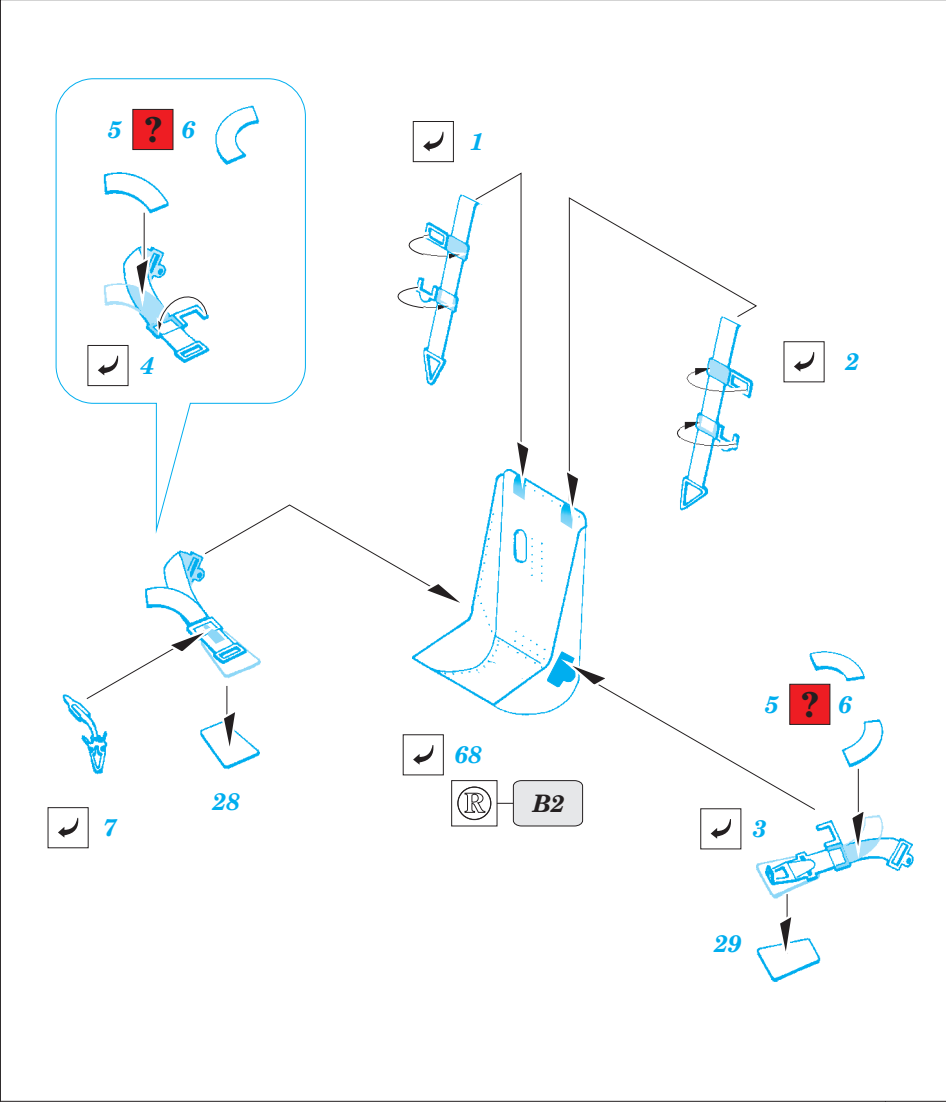

## 73 256

film

- APPLY EXPRESS MASK AND PAINT BEFORE GLUING  
POUŽIT EXPRESS MASK NABARVIT PŘED SLEPENÍM
- SYMMETRICAL ASSEMBLY  
SYMETRICKÁ MONTÁŽ
- REMOVE  
ODSTRANIT
- GRIND  
OBROUSIT
- DRILL HOLE  
VRTAT OTVOR
- BEND  
OHNOUT
- OPTION  
VOLBA
- REPLACE  
NAHRADIT

ORIGINAL KIT PARTS  
PŮVODNÍ DÍLY STAVEBNICE

PHOTO-ETCHED PARTS  
LEPTANÉ DÍLY

PARTS TO BE REMOVED  
DÍLY K ODSTRANĚNÍ

FILL  
TMĚLIT

## single seater

**B6**  
2pcs

**A13**

**B10**

**B15**

36

**84**

**D4**