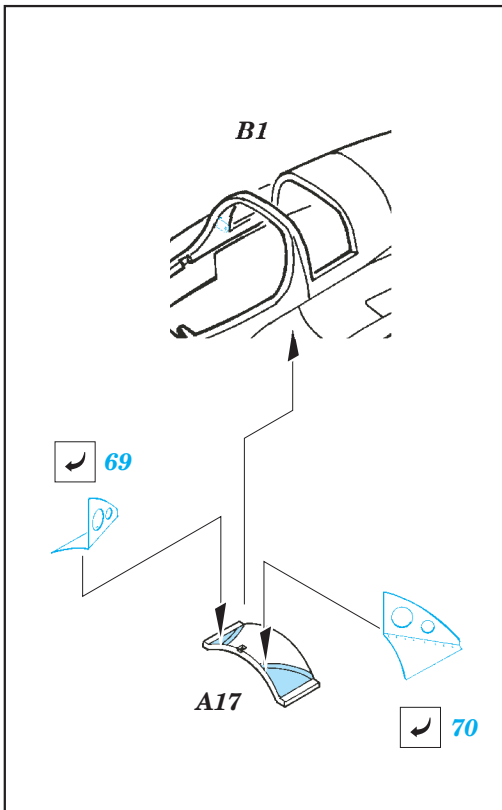

## 73 256

film

- APPLY EXPRESS MASK AND PAINT BEFORE GLUING  
POUŽIT EXPRESS MASK NABARVIT PŘED SLEPENÍM
- SYMMETRICAL ASSEMBLY  
SYMETRICKÁ MONTÁŽ
- REMOVE  
ODSTRANIT
- GRIND  
OBROUSIT
- DRILL HOLE  
VRTAT OTVOR
- BEND  
OHNOUT
- OPTION  
VOLBA
- REPLACE  
NAHRADIT

ORIGINAL KIT PARTS  
PŮVODNÍ DÍLY STAVEBNICE

PHOTO-ETCHED PARTS  
LEPTANÉ DÍLY

PARTS TO BE REMOVED  
DÍLY K ODSTRANĚNÍ

FILL  
TMĚLIT

## single seater

**B6**  
2pcs

**A13**

**B10**

**B15**

36

**84**

**D4**