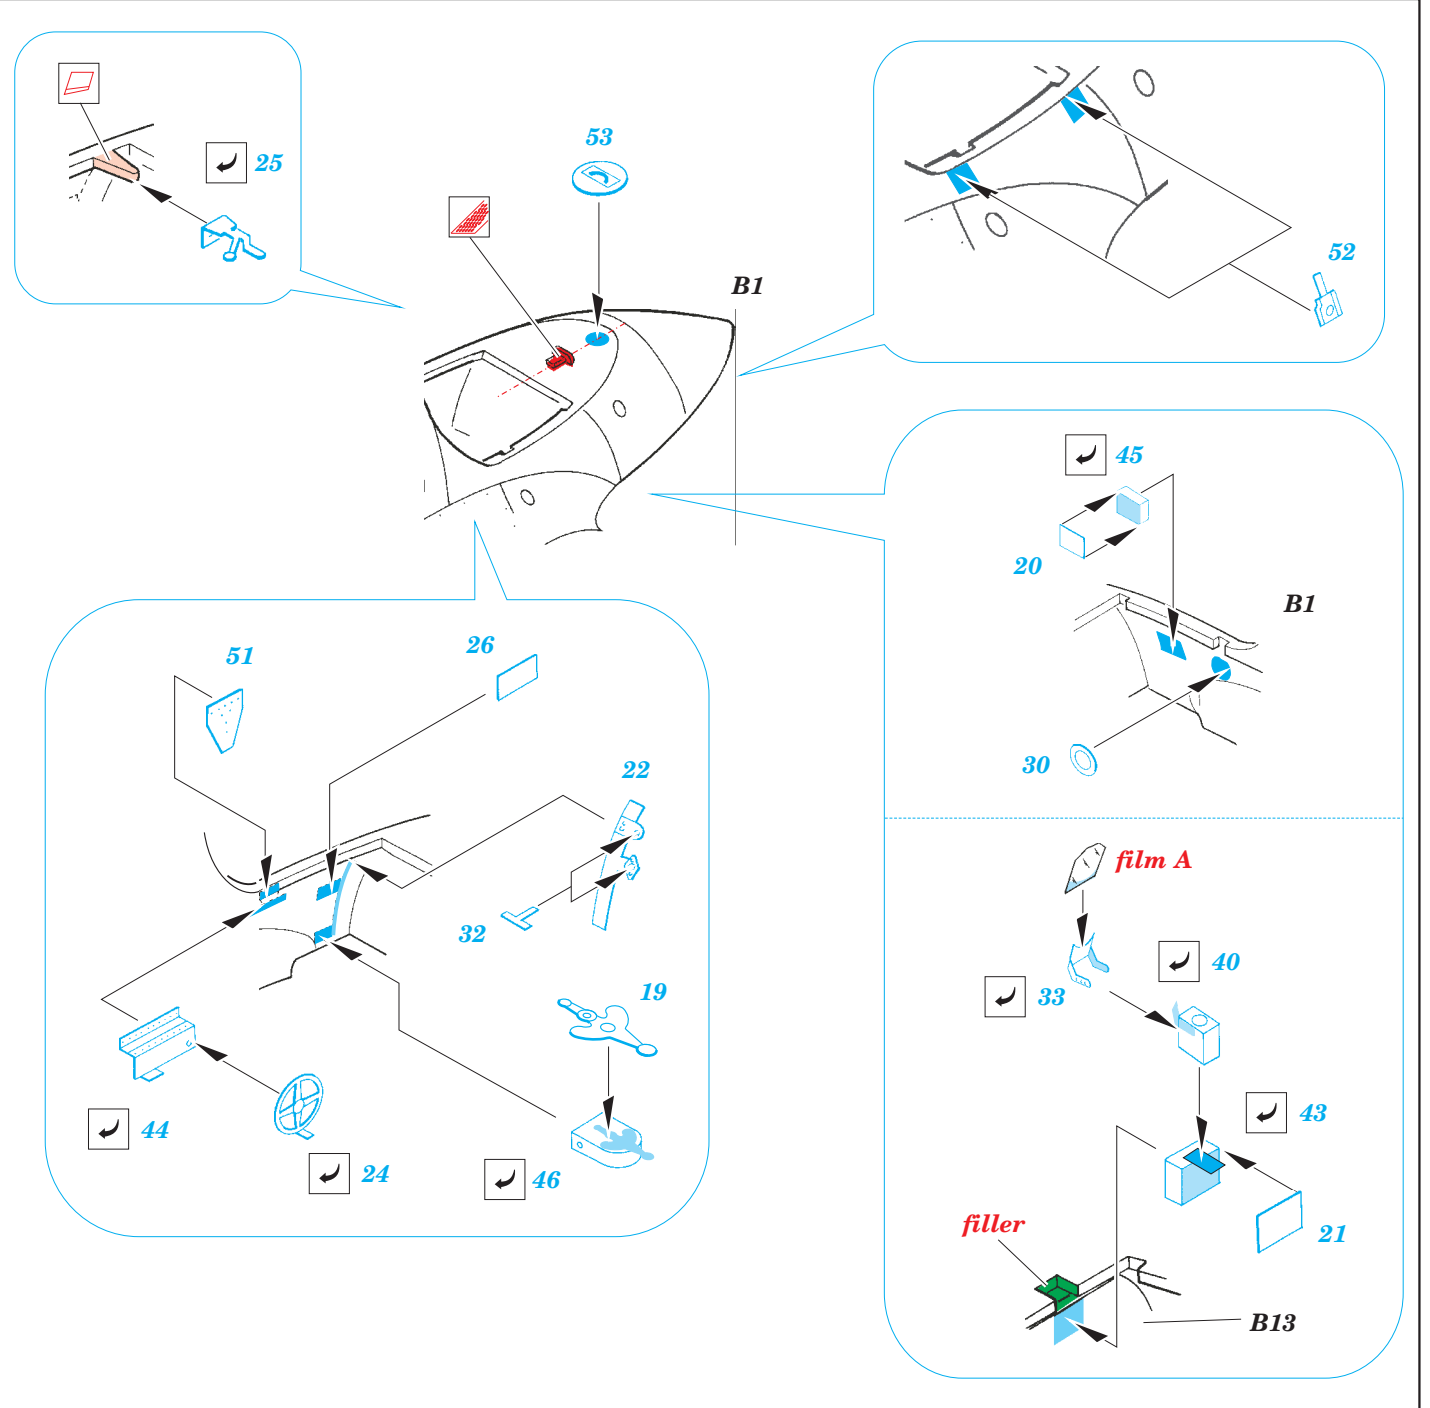

## 73 256

film

- APPLY EXPRESS MASK AND PAINT BEFORE GLUING  
POUŽIT EXPRESS MASK NABARVIT PŘED SLEPENÍM
- SYMMETRICAL ASSEMBLY  
SYMETRICKÁ MONTÁŽ
- REMOVE  
ODSTRANIT
- GRIND  
OBROUSIT
- DRILL HOLE  
VRTAT OTVOR
- BEND  
OHNOUT
- OPTION  
VOLBA
- REPLACE  
NAHRADIT

ORIGINAL KIT PARTS  
PŮVODNÍ DÍLY STAVEBNICE

PHOTO-ETCHED PARTS  
LEPTANÉ DÍLY

PARTS TO BE REMOVED  
DÍLY K ODSTRANĚNÍ

FILL  
TMĚLIT

## single seater

**B6**  
2pcs

**A13**

**B10**

**B15**

36

**84**

**D4**