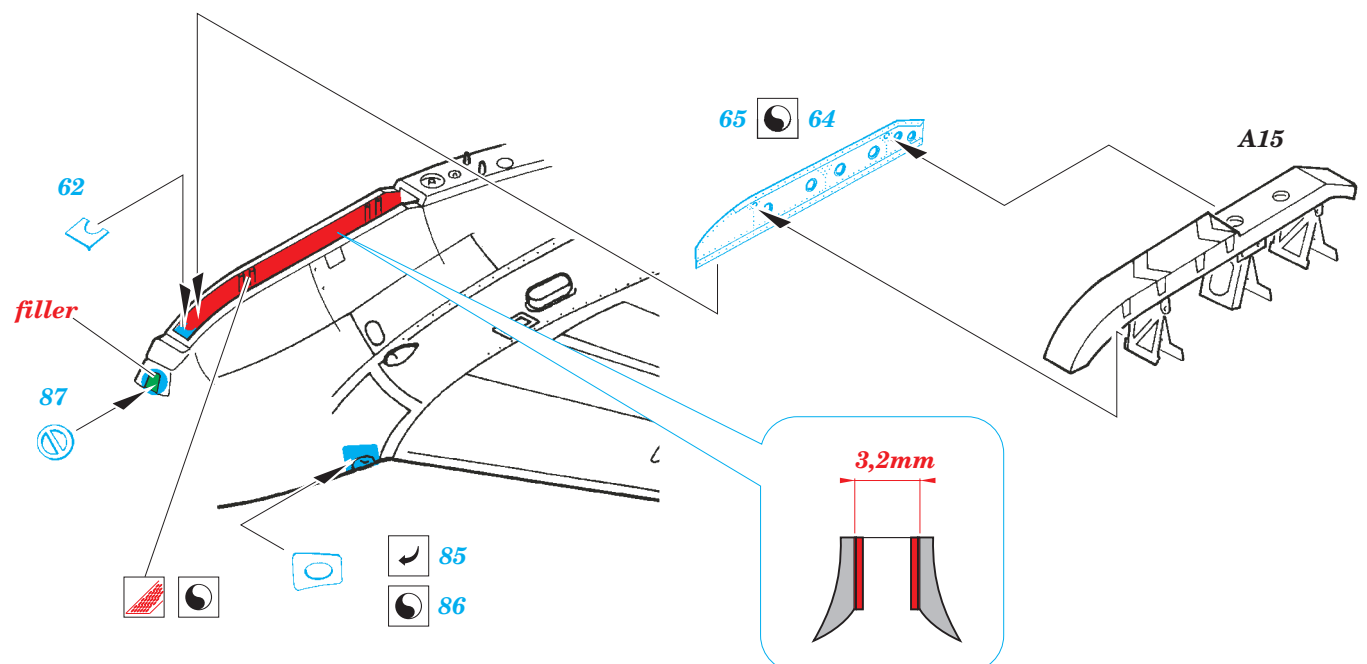

ORIGINAL KIT PARTS  
PŮVODNÍ DÍLY STAVEBNICE

PHOTO-ETCHED PARTS  
LEPTANÉ DÍLY

PARTS TO BE REMOVED  
DÍLY K ODSTRANĚNÍ

FILL  
TMĚLIT

## single seater

**B6**  
2pcs

**A13**

**B10**

**B15**

36

**84**

**D4**