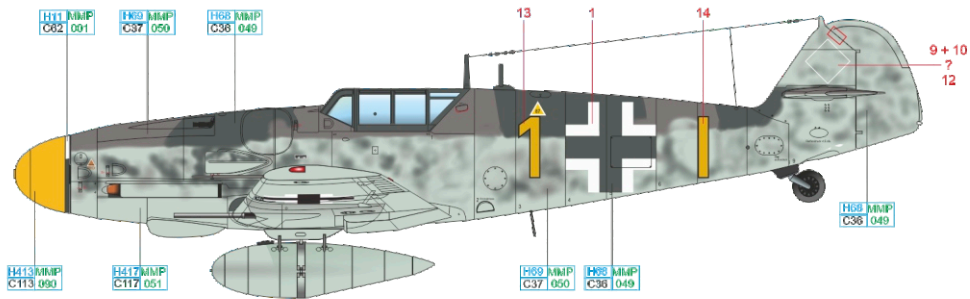

RLM 70 H105 MMP C18 088

RLM 74 H68 MMP C36 048

RLM 75 H69 MMP C37 050

RLM 76 H417 MMP C117 051

WHITE H11 MMP C62 001

RLM 04 H413 MMP C113 090