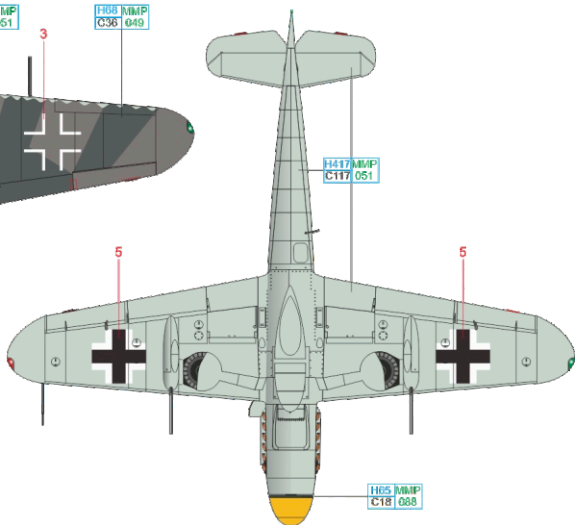

RLM 70 H105 MMP C18 088

RLM 74 H68 MMP C36 048

RLM 75 H69 MMP C37 050

RLM 76 H417 MMP C117 051

WHITE H11 MMP C62 001

RLM 04 H413 MMP C113 090