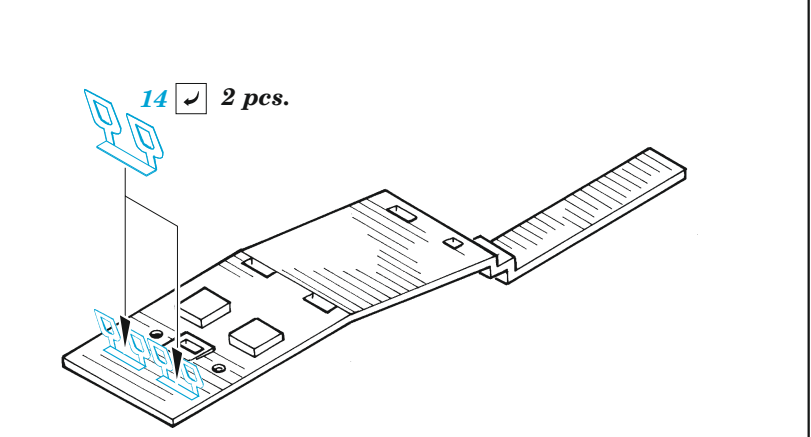

- APPLY EXPRESS MASK AND PAINT BEFORE GLUING
POUŽIT EXPRESS MASK NABARVIT PŘED SLEPENÍM
 - SYMMETRICAL ASSEMBLY
SYMETRICKÁ MONTÁŽ
 - REMOVE
ODSTRANIT
 - GRIND
OBROUSIT
 - DRILL HOLE
VRTÁT OTVOR
 - COLORED ETCHED PARTS
LEPTANÉ BAREVNÉ DÍLY
 - ETCHED PARTS
LEPTANÉ NEBAREVNÉ DÍLY
 - ORIGINAL KIT PARTS
PŮVODNÍ DÍLY STAVEBNICE
- BEND
OHNOUT
 - OPTION
VOLBA
 - REPLACE
NAHRADIT
 - REVERSE SIDE
OTOČIT

ORIGINAL KIT PARTS PŮVODNÍ DÍLY STAVEBNICE	PHOTO-ETCHED PARTS LEPTANÉ DÍLY	PARTS TO BE REMOVED DÍLY K ODSTRANĚNÍ	FILL TMELIT
---	------------------------------------	--	----------------

Related products: 73 824 SM.79 interior 1/72