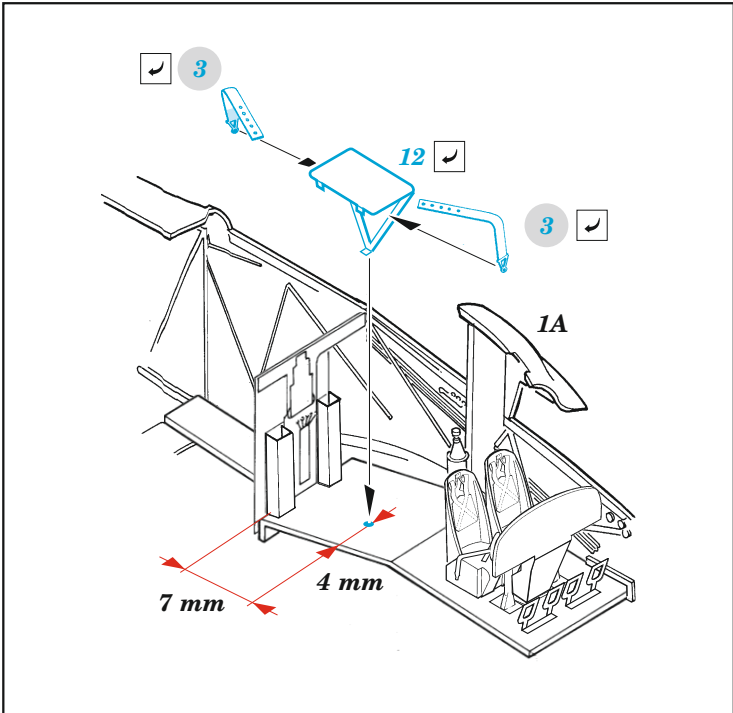

- APPLY EXPRESS MASK AND PAINT BEFORE GLUING
POUŽIT EXPRESS MASK NABARVIT PŘED SLEPENÍM
 - SYMMETRICAL ASSEMBLY
SYMETRICKÁ MONTÁŽ
 - REMOVE
ODSTRANIT
 - GRIND
OBROUSIT
 - DRILL HOLE
VRTÁT OTVOR
 - COLORED ETCHED PARTS
LEPTANÉ BAREVNÉ DÍLY
 - ETCHED PARTS
LEPTANÉ NEBAREVNÉ DÍLY
 - ORIGINAL KIT PARTS
PŮVODNÍ DÍLY STAVEBNICE
- BEND
OHNOUT
 - OPTION
VOLBA
 - REPLACE
NAHRADIT
 - REVERSE SIDE
OTOČIT

ORIGINAL KIT PARTS PŮVODNÍ DÍLY STAVEBNICE	PHOTO-ETCHED PARTS LEPTANÉ DÍLY	PARTS TO BE REMOVED DÍLY K ODSTRANĚNÍ	FILL TMELIT
---	------------------------------------	--	----------------

Related products: 73 824 SM.79 interior 1/72