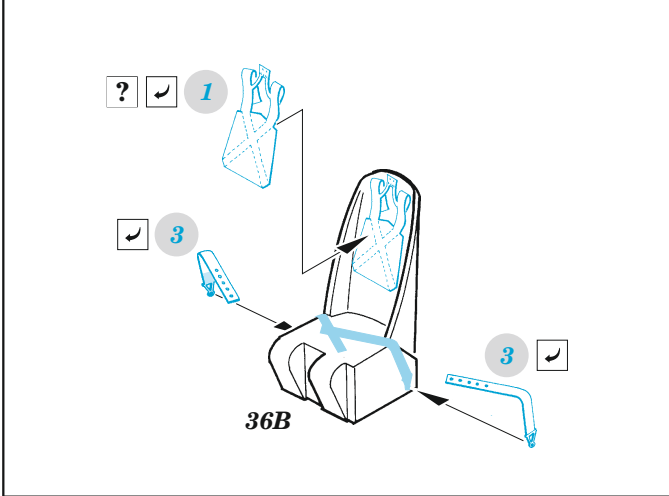

- APPLY EXPRESS MASK AND PAINT BEFORE GLUING
POUŽIT EXPRESS MASK NABARVIT PŘED SLEPENÍM
 - SYMMETRICAL ASSEMBLY
SYMETRICKÁ MONTÁŽ
 - REMOVE
ODSTRANIT
 - GRIND
OBROUSIT
 - DRILL HOLE
VRTÁT OTVOR
 - COLORED ETCHED PARTS
LEPTANÉ BAREVNÉ DÍLY
 - ETCHED PARTS
LEPTANÉ NEBAREVNÉ DÍLY
 - ORIGINAL KIT PARTS
PŮVODNÍ DÍLY STAVEBNICE
- BEND
OHNOUT
 - OPTION
VOLBA
 - REPLACE
NAHRADIT
 - REVERSE SIDE
OTOČIT

ORIGINAL KIT PARTS PŮVODNÍ DÍLY STAVEBNICE	PHOTO-ETCHED PARTS LEPTANÉ DÍLY	PARTS TO BE REMOVED DÍLY K ODSTRANĚNÍ	FILL TMELIT
---	------------------------------------	--	----------------

Related products: 73 824 SM.79 interior 1/72