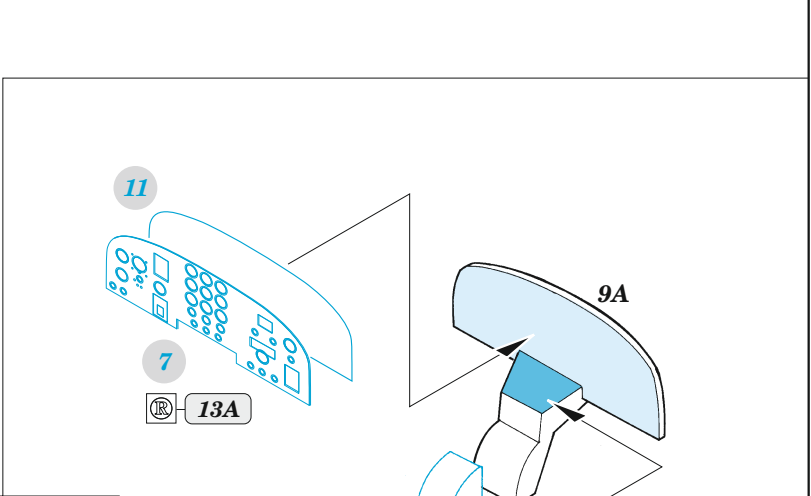

- APPLY EXPRESS MASK AND PAINT BEFORE GLUING
POUŽIT EXPRESS MASK NABARVIT PŘED SLEPENÍM
 - SYMMETRICAL ASSEMBLY
SYMETRICKÁ MONTÁŽ
 - REMOVE
ODSTRANIT
 - GRIND
OBROUSIT
 - DRILL HOLE
VRTÁT OTVOR
 - COLORED ETCHED PARTS
LEPTANÉ BAREVNÉ DÍLY
 - ETCHED PARTS
LEPTANÉ NEBAREVNÉ DÍLY
 - ORIGINAL KIT PARTS
PŮVODNÍ DÍLY STAVEBNICE
- BEND
OHNOUT
 - OPTION
VOLBA
 - REPLACE
NAHRADIT
 - REVERSE SIDE
OTOČIT

ORIGINAL KIT PARTS PŮVODNÍ DÍLY STAVEBNICE	PHOTO-ETCHED PARTS LEPTANÉ DÍLY	PARTS TO BE REMOVED DÍLY K ODSTRANĚNÍ	FILL TMELIT
---	------------------------------------	--	----------------

Related products: 73 824 SM.79 interior 1/72