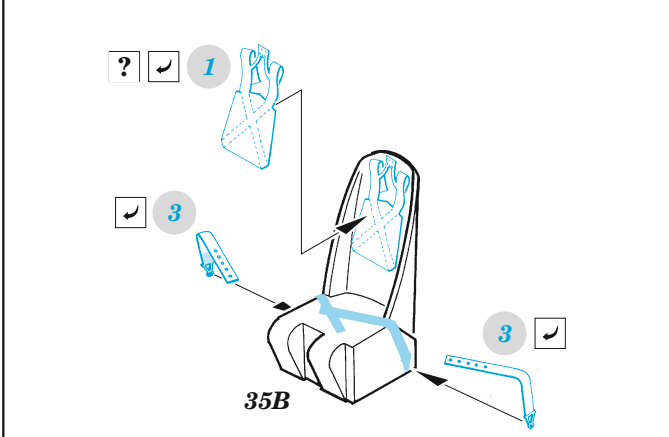

- APPLY EXPRESS MASK AND PAINT BEFORE GLUING
POUŽIT EXPRESS MASK NABARVIT PŘED SLEPENÍM
 - SYMMETRICAL ASSEMBLY
SYMETRICKÁ MONTÁŽ
 - REMOVE
ODSTRANIT
 - GRIND
OBROUSIT
 - DRILL HOLE
VRTÁT OTVOR
 - COLORED ETCHED PARTS
LEPTANÉ BAREVNÉ DÍLY
 - ETCHED PARTS
LEPTANÉ NEBAREVNÉ DÍLY
 - ORIGINAL KIT PARTS
PŮVODNÍ DÍLY STAVEBNICE
- BEND
OHNOUT
 - OPTION
VOLBA
 - REPLACE
NAHRADIT
 - REVERSE SIDE
OTOČIT

ORIGINAL KIT PARTS PŮVODNÍ DÍLY STAVEBNICE	PHOTO-ETCHED PARTS LEPTANÉ DÍLY	PARTS TO BE REMOVED DÍLY K ODSTRANĚNÍ	FILL TMELIT
---	------------------------------------	--	----------------

Related products: 73 824 SM.79 interior 1/72