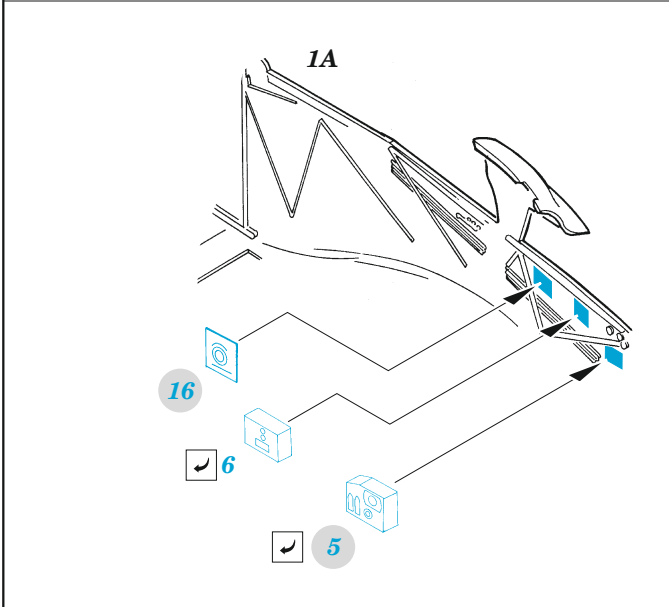

- APPLY EXPRESS MASK AND PAINT BEFORE GLUING
POUŽIT EXPRESS MASK NABARVIT PŘED SLEPENÍM
 - SYMMETRICAL ASSEMBLY
SYMETRICKÁ MONTÁŽ
 - REMOVE
ODSTRANIT
 - GRIND
OBROUSIT
 - DRILL HOLE
VRTÁT OTVOR
 - COLORED ETCHED PARTS
LEPTANÉ BAREVNÉ DÍLY
 - ETCHED PARTS
LEPTANÉ NEBAREVNÉ DÍLY
 - ORIGINAL KIT PARTS
PŮVODNÍ DÍLY STAVEBNICE
- BEND
OHNOUT
 - OPTION
VOLBA
 - REPLACE
NAHRADIT
 - REVERSE SIDE
OTOČIT

ORIGINAL KIT PARTS PŮVODNÍ DÍLY STAVEBNICE	PHOTO-ETCHED PARTS LEPTANÉ DÍLY	PARTS TO BE REMOVED DÍLY K ODSTRANĚNÍ	FILL TMELIT
---	------------------------------------	--	----------------

Related products: 73 824 SM.79 interior 1/72