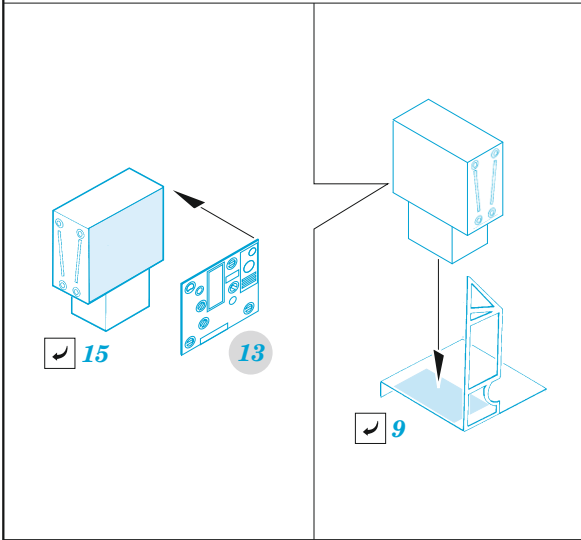

- APPLY EXPRESS MASK AND PAINT BEFORE GLUING
POUŽIT EXPRESS MASK NABARVIT PŘED SLEPENÍM
 - SYMMETRICAL ASSEMBLY
SYMETRICKÁ MONTÁŽ
 - REMOVE
ODSTRANIT
 - GRIND
OBROUSIT
 - DRILL HOLE
VRTÁT OTVOR
 - COLORED ETCHED PARTS
LEPTANÉ BAREVNÉ DÍLY
 - ETCHED PARTS
LEPTANÉ NEBAREVNÉ DÍLY
 - ORIGINAL KIT PARTS
PŮVODNÍ DÍLY STAVEBNICE
- BEND
OHNOUT
 - OPTION
VOLBA
 - REPLACE
NAHRADIT
 - REVERSE SIDE
OTOČIT

ORIGINAL KIT PARTS PŮVODNÍ DÍLY STAVEBNICE	PHOTO-ETCHED PARTS LEPTANÉ DÍLY	PARTS TO BE REMOVED DÍLY K ODSTRANĚNÍ	FILL TMELIT
---	------------------------------------	--	----------------

Related products: 73 824 SM.79 interior 1/72