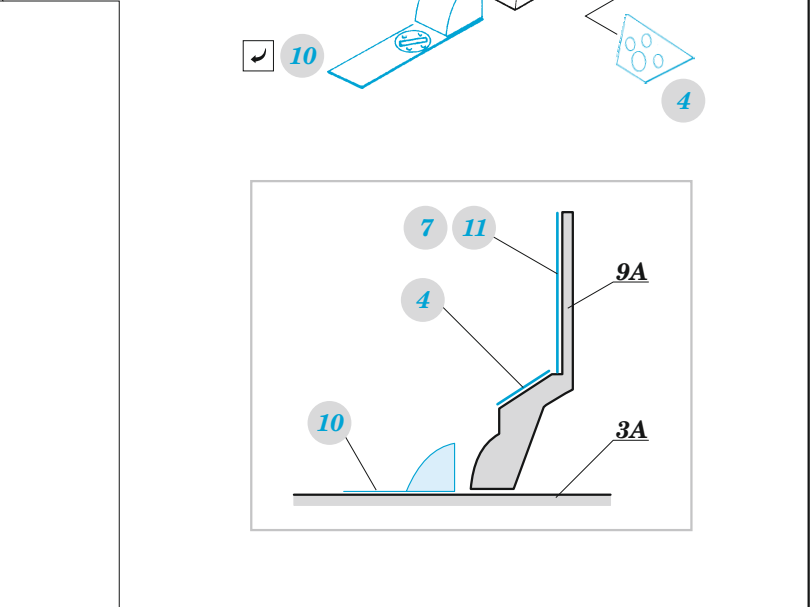

- APPLY EXPRESS MASK AND PAINT BEFORE GLUING
POUŽIT EXPRESS MASK NABARVIT PŘED SLEPENÍM
 - SYMMETRICAL ASSEMBLY
SYMETRICKÁ MONTÁŽ
 - REMOVE
ODSTRANIT
 - GRIND
OBROUSIT
 - DRILL HOLE
VRTÁT OTVOR
 - COLORED ETCHED PARTS
LEPTANÉ BAREVNÉ DÍLY
 - ETCHED PARTS
LEPTANÉ NEBAREVNÉ DÍLY
 - ORIGINAL KIT PARTS
PŮVODNÍ DÍLY STAVEBNICE
- BEND
OHNOUT
 - OPTION
VOLBA
 - REPLACE
NAHRADIT
 - REVERSE SIDE
OTOČIT

ORIGINAL KIT PARTS PŮVODNÍ DÍLY STAVEBNICE	PHOTO-ETCHED PARTS LEPTANÉ DÍLY	PARTS TO BE REMOVED DÍLY K ODSTRANĚNÍ	FILL TMELIT
---	------------------------------------	--	----------------

Related products: 73 824 SM.79 interior 1/72