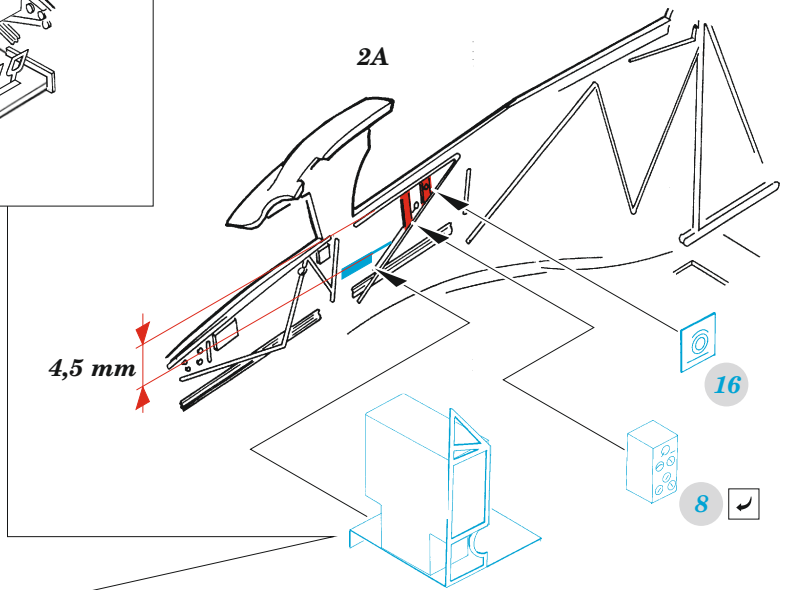

- APPLY EXPRESS MASK AND PAINT BEFORE GLUING
POUŽIT EXPRESS MASK NABARVIT PŘED SLEPENÍM
 - SYMMETRICAL ASSEMBLY
SYMETRICKÁ MONTÁŽ
 - REMOVE
ODSTRANIT
 - GRIND
OBROUSIT
 - DRILL HOLE
VRTÁT OTVOR
 - COLORED ETCHED PARTS
LEPTANÉ BAREVNÉ DÍLY
 - ETCHED PARTS
LEPTANÉ NEBAREVNÉ DÍLY
 - ORIGINAL KIT PARTS
PŮVODNÍ DÍLY STAVEBNICE
- BEND
OHNOUT
 - OPTION
VOLBA
 - REPLACE
NAHRADIT
 - REVERSE SIDE
OTOČIT

ORIGINAL KIT PARTS PŮVODNÍ DÍLY STAVEBNICE	PHOTO-ETCHED PARTS LEPTANÉ DÍLY	PARTS TO BE REMOVED DÍLY K ODSTRANĚNÍ	FILL TMELIT
---	------------------------------------	--	----------------

Related products: 73 824 SM.79 interior 1/72