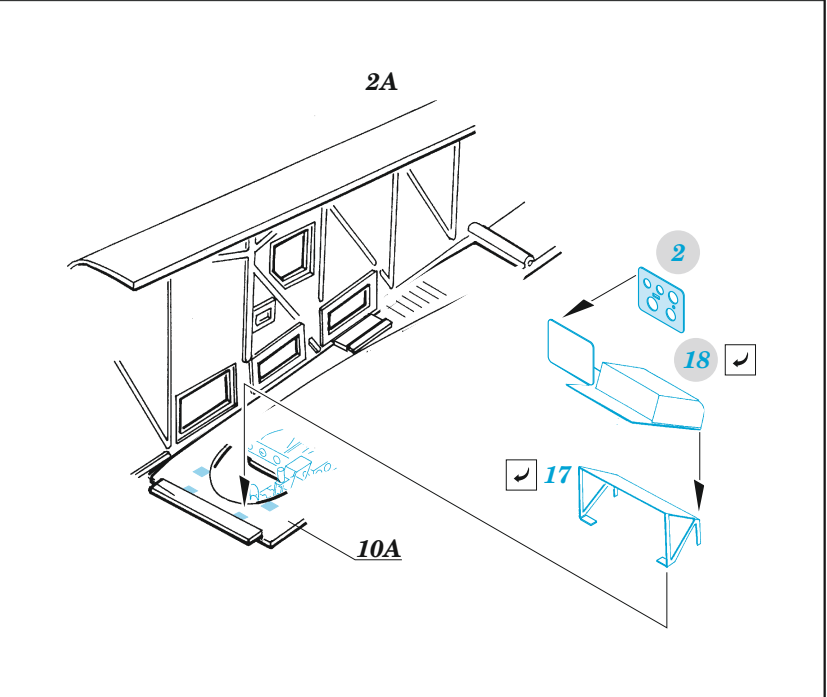

- APPLY EXPRESS MASK AND PAINT BEFORE GLUING
POUŽIT EXPRESS MASK NABARVIT PŘED SLEPENÍM
 - SYMMETRICAL ASSEMBLY
SYMETRICKÁ MONTÁŽ
 - REMOVE
ODSTRANIT
 - GRIND
OBROUSIT
 - DRILL HOLE
VRTÁT OTVOR
 - COLORED ETCHED PARTS
LEPTANÉ BAREVNÉ DÍLY
 - ETCHED PARTS
LEPTANÉ NEBAREVNÉ DÍLY
 - ORIGINAL KIT PARTS
PŮVODNÍ DÍLY STAVEBNICE
- BEND
OHNOUT
 - OPTION
VOLBA
 - REPLACE
NAHRADIT
 - REVERSE SIDE
OTOČIT

ORIGINAL KIT PARTS PŮVODNÍ DÍLY STAVEBNICE	PHOTO-ETCHED PARTS LEPTANÉ DÍLY	PARTS TO BE REMOVED DÍLY K ODSTRANĚNÍ	FILL TMELIT
---	------------------------------------	--	----------------

Related products: 73 824 SM.79 interior 1/72