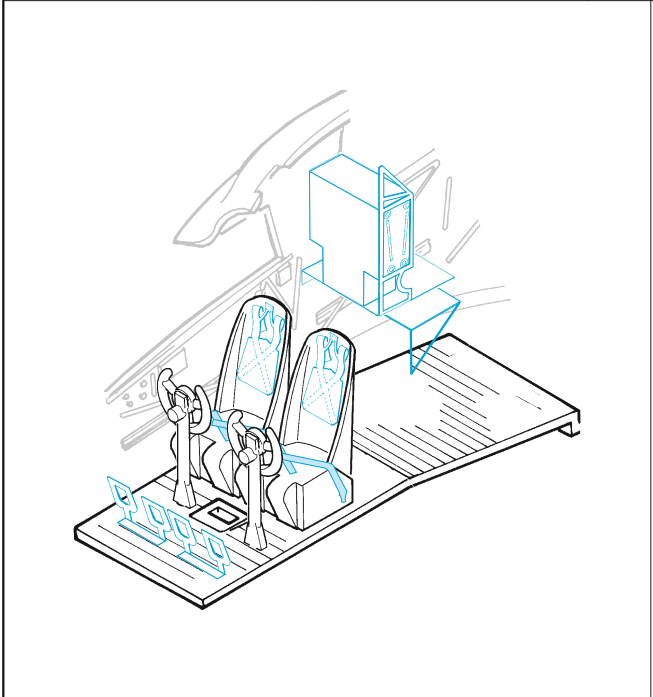

- APPLY EXPRESS MASK AND PAINT BEFORE GLUING
POUŽIT EXPRESS MASK NABARVIT PŘED SLEPENÍM
 - SYMMETRICAL ASSEMBLY
SYMETRICKÁ MONTÁŽ
 - REMOVE
ODSTRANIT
 - GRIND
OBROUSIT
 - DRILL HOLE
VRTÁT OTVOR
 - COLORED ETCHED PARTS
LEPTANÉ BAREVNÉ DÍLY
 - ETCHED PARTS
LEPTANÉ NEBAREVNÉ DÍLY
 - ORIGINAL KIT PARTS
PŮVODNÍ DÍLY STAVEBNICE
- BEND
OHNOUT
 - OPTION
VOLBA
 - REPLACE
NAHRADIT
 - REVERSE SIDE
OTOČIT

ORIGINAL KIT PARTS PŮVODNÍ DÍLY STAVEBNICE	PHOTO-ETCHED PARTS LEPTANÉ DÍLY	PARTS TO BE REMOVED DÍLY K ODSTRANĚNÍ	FILL TMELIT
---	------------------------------------	--	----------------

Related products: 73 824 SM.79 interior 1/72