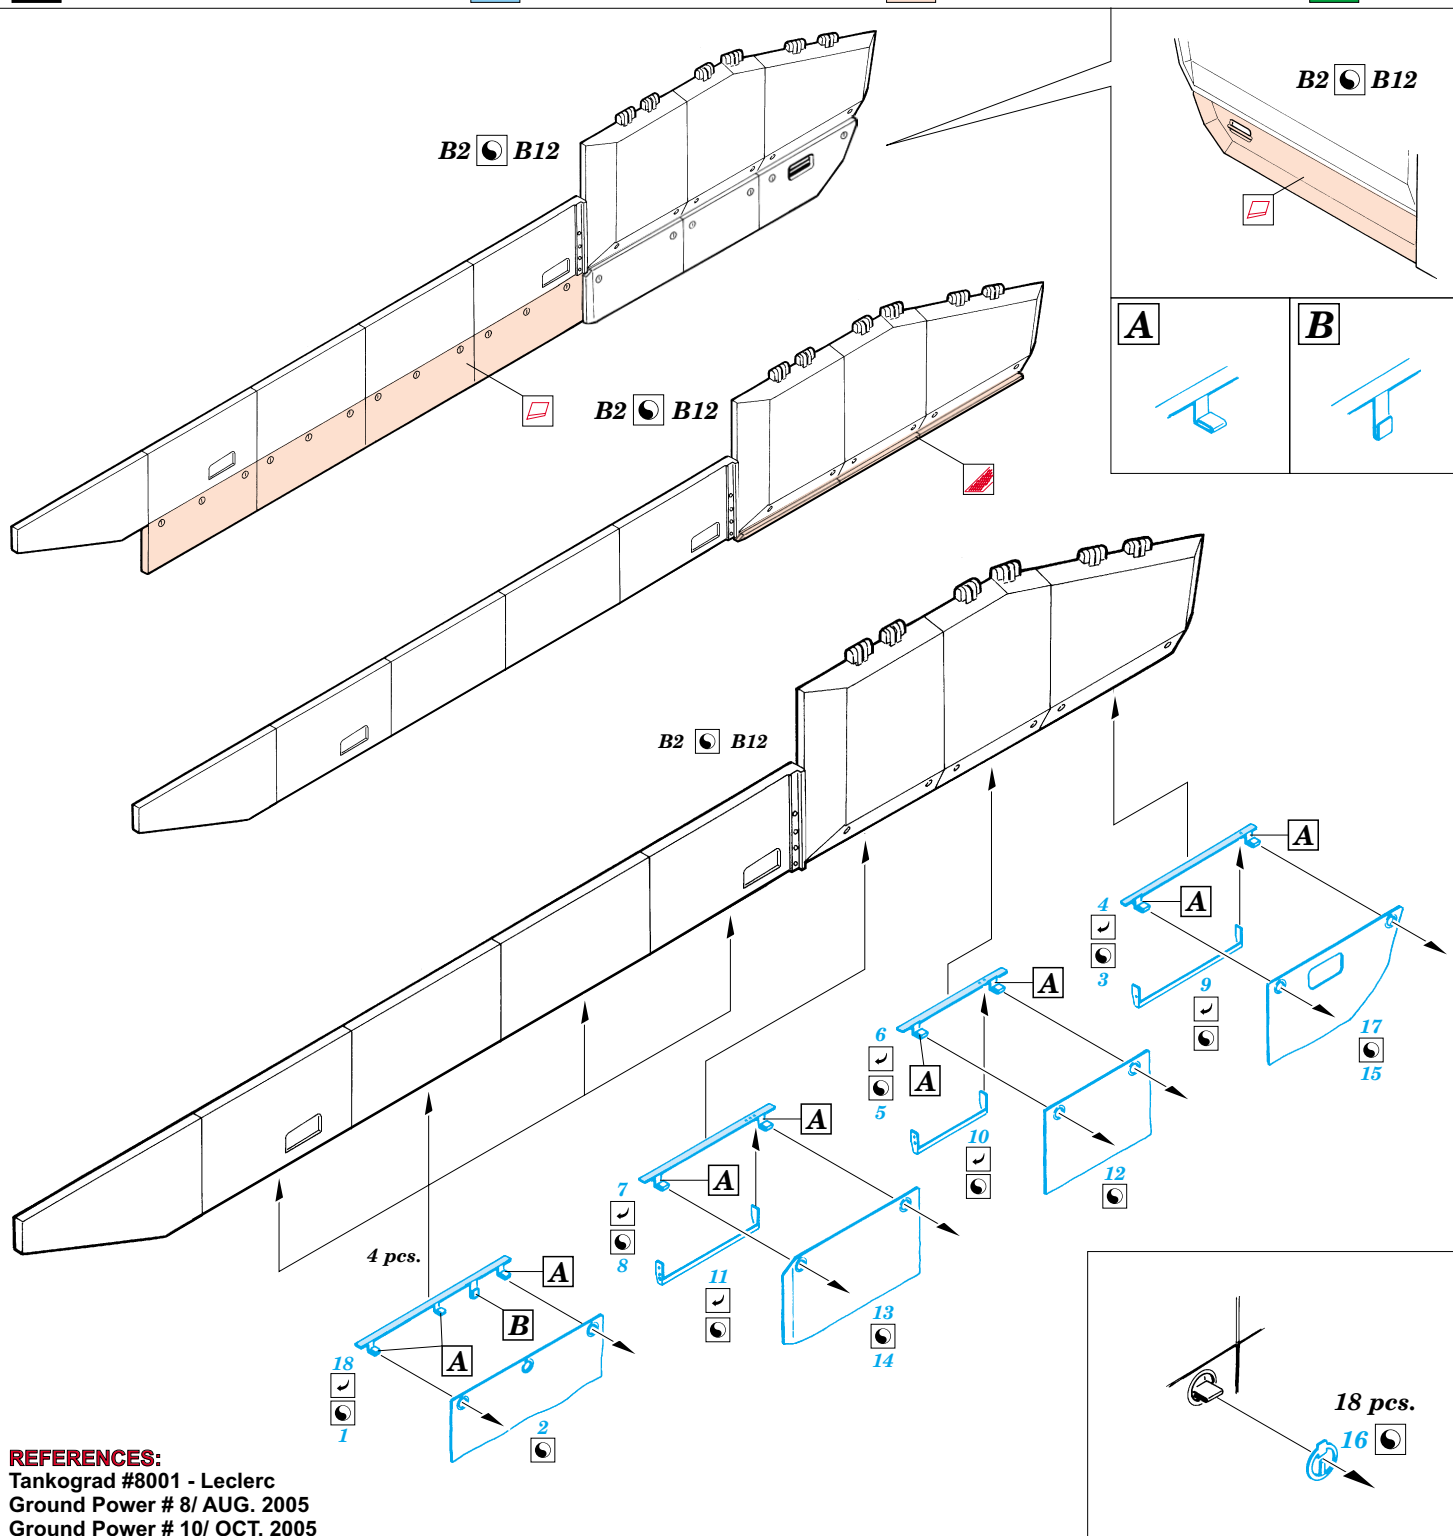

Leclerc fenders

TP085

1/35 scale detail set for Tamiya kit • sada detailů pro model Tamiya 1/35

-  SYMMETRICAL ASSEMBLY
SYMETRICKÁ MONTÁŽ
-  REMOVE
ODSTRANIT
-  BEND
OHNOUT
-  REPLACE
NAHRADIT
-  GRIND
OBROUSIT
-  OPTION
VOLBA

-  ORIGINAL KIT PARTS
PŮVODNÍ DÍLY STAVEBNICE
-  PHOTO-ETCHED PARTS
LEPTANÉ DÍLY
-  PARTS TO BE REMOVED
DÍLY K ODSTRANĚNÍ
-  FILL
TMELIT

REFERENCES:
 Tankograd #8001 - Leclerc
 Ground Power # 8/ AUG. 2005
 Ground Power # 10/ OCT. 2005