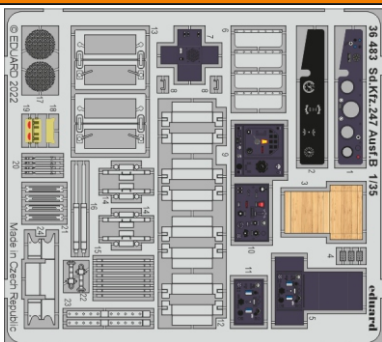

Sd.Kfz.247 Ausf.B

eduard

36 483

1/35

detail set for REVELL / ICM 1/35 kit • sada detailů pro stavebnici REVELL / ICM 1/35

- APPLY EXPRESS MASK AND PAINT BEFORE GLUING
POUŽIT EXPRESS MASK NABARVIT PŘED SLEPENÍM
- SYMMETRICAL ASSEMBLY
SYMETRICKÁ MONTÁŽ
- REMOVE
ODSTRANIT
- GRIND
OBROUSIT
- DRILL HOLE
VRTÁT OTVOR
- BEND
OHNOUT
- OPTION
VOLBA
- REPLACE
NAHRADIT
- 1** COLORED ETCHED PARTS
LEPTANÉ BAREVNÉ DÍLY
- 1** ETCHED PARTS
LEPTANÉ NEBAREVNÉ DÍLY
- 1** ORIGINAL KIT PARTS
PŮVODNÍ DÍLY STAVEBNICE

ORIGINAL KIT PARTS PŮVODNÍ DÍLY STAVEBNICE PHOTO-ETCHED PARTS LEPTANÉ DÍLY PARTS TO BE REMOVED DÍLY K ODSTRANĚNÍ FILL TMELIT

B23, B24, B25, B26

4 pcs. **6**

E13

2 sets

4

E55

A10

2

1

24

5

B2

B33, C25, C26

10

B9