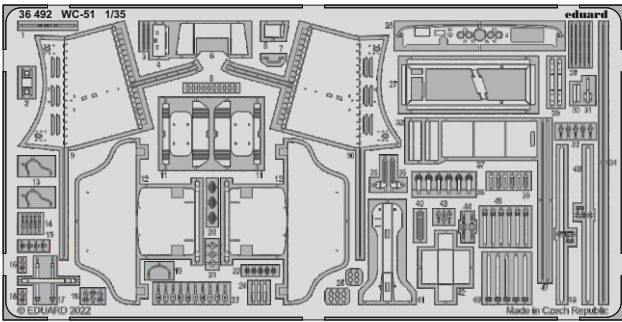

WC-51

eduard

36 492

1/35

detail set for 1/35 ZVEZDA kit • sada detailů pro stavebnici 1/35 ZVEZDA

Film

- APPLY EXPRESS MASK AND PAINT BEFORE GLUING
POUŽIT EXPRESS MASK NABARVIT PŘED SLEPENÍM
- SYMMETRICAL ASSEMBLY
SYMETRICKÁ MONTÁŽ
- REMOVE
ODSTRANIT
- GRIND
OBROUSIT
- DRILL HOLE
VRTAT OTVOR
- COLORED ETCHED PARTS
LEPTANÉ BAREVNÉ DÍLY
- ETCHED PARTS
LEPTANÉ NEBAREVNÉ DÍLY
- ORIGINAL KIT PARTS
PŮVODNÍ DÍLY STAVEBNICE
- BEND
OHNOUT
- OPTION
VOLBA
- REPLACE
NAHRADIT

ORIGINAL KIT PARTS
PŮVODNÍ DÍLY STAVEBNICE

PHOTO-ETCHED PARTS
LEPTANÉ DÍLY

PARTS TO BE REMOVED
DÍLY K ODSTRANĚNÍ

FILL
TMELIT