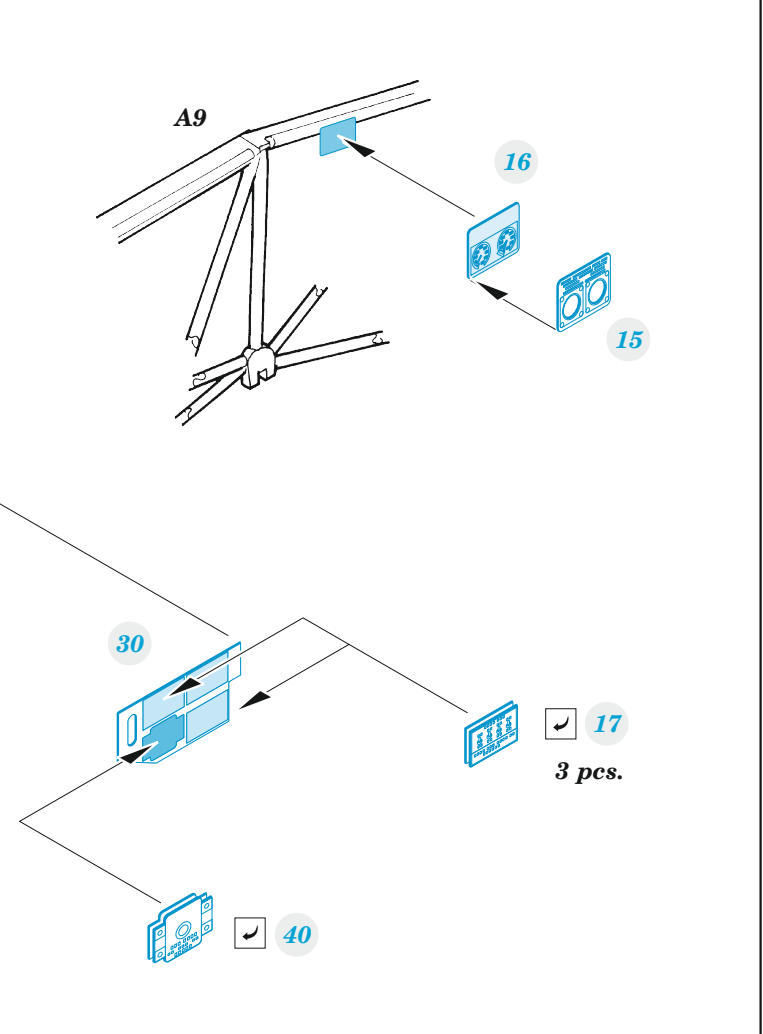

## 1/48

detail set for AIRFIX 1/48 kit • sada detailů pro stavebnici AIRFIX 1/48

- APPLY EXPRESS MASK AND PAINT BEFORE GLUING  
POUŽIT EXPRESS MASK NABARVIT PŘED SLEPENÍM
  - SYMMETRICAL ASSEMBLY  
SYMETRICKÁ MONTÁŽ
  - REMOVE  
ODSTRANIT
  - GRIND  
OBROUSIT
  - DRILL HOLE  
VRTAT OTVOR
  - COLORED ETCHED PARTS  
LEPTANÉ BAREVNÉ DÍLY
  - ETCHED PARTS  
LEPTANÉ NEBAREVNÉ DÍLY
  - ORIGINAL KIT PARTS  
PŮVODNÍ DÍLY STAVEBNICE
- BEND  
OHNOUT
  - OPTION  
VOLBA
  - REPLACE  
NAHRADIT
  - REVERSE SIDE  
OTOČIT

ORIGINAL KIT PARTS  
PŮVODNÍ DÍLY STAVEBNICE

PHOTO-ETCHED PARTS  
LEPTANÉ DÍLY

PARTS TO BE REMOVED  
DÍLY K ODSTRANĚNÍ

FILL  
TMELIT

Related products: FE 1327 Anson Mk.I 1/48