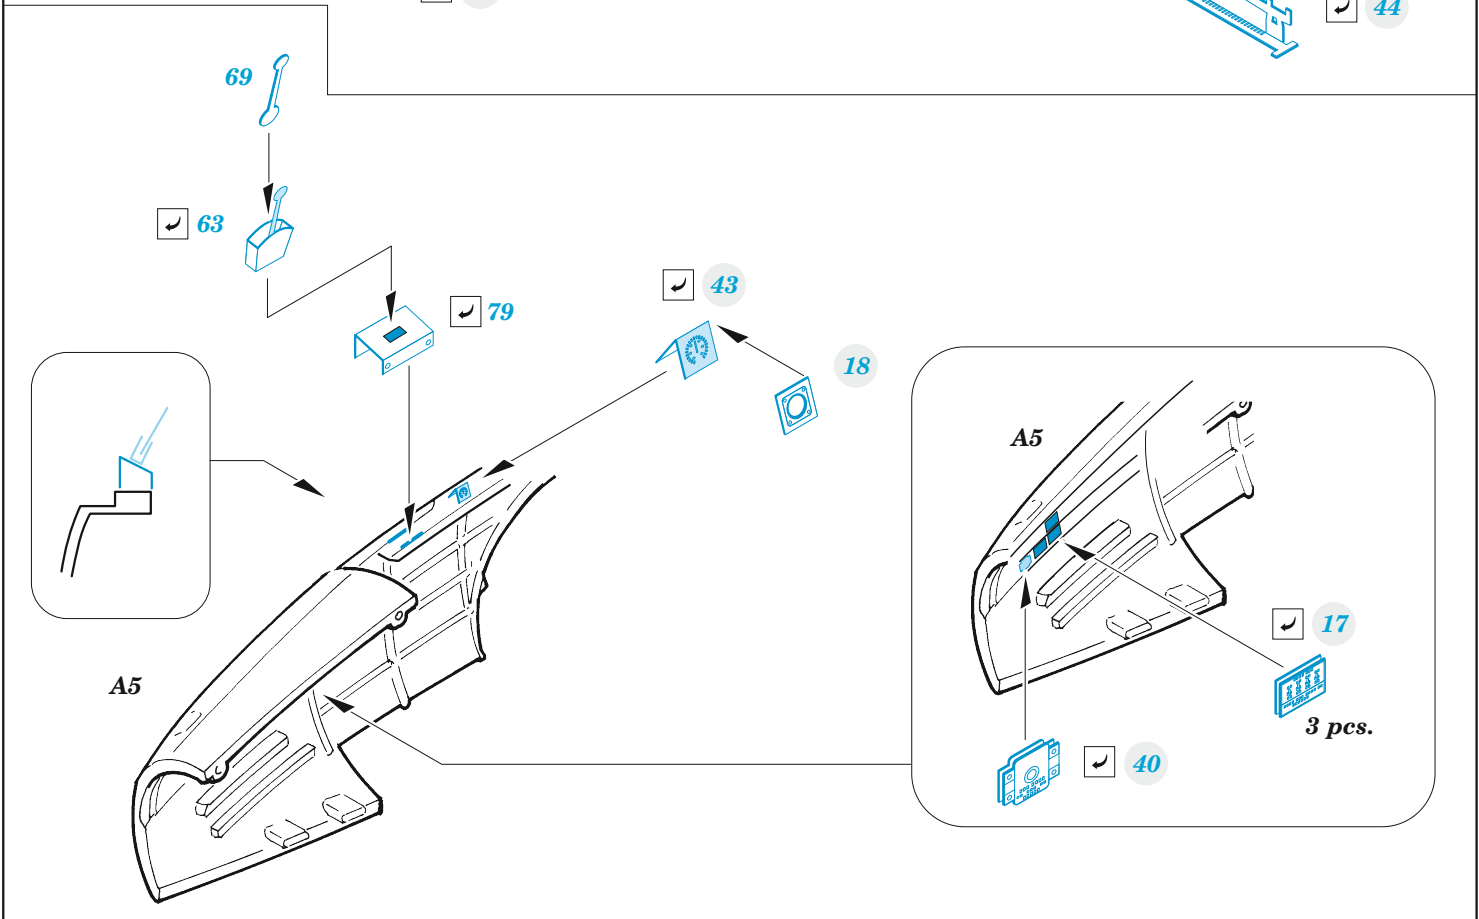

## 1/48

detail set for AIRFIX 1/48 kit • sada detailů pro stavebnici AIRFIX 1/48

- APPLY EXPRESS MASK AND PAINT BEFORE GLUING  
POUŽIT EXPRESS MASK NABARVIT PŘED SLEPENÍM
  - SYMMETRICAL ASSEMBLY  
SYMETRICKÁ MONTÁŽ
  - REMOVE  
ODSTRANIT
  - GRIND  
OBROUSIT
  - DRILL HOLE  
VRTAT OTVOR
  - COLORED ETCHED PARTS  
LEPTANÉ BAREVNÉ DÍLY
  - ETCHED PARTS  
LEPTANÉ NEBAREVNÉ DÍLY
  - ORIGINAL KIT PARTS  
PŮVODNÍ DÍLY STAVEBNICE
- BEND  
OHNOUT
  - OPTION  
VOLBA
  - REPLACE  
NAHRADIT
  - REVERSE SIDE  
OTOČIT

ORIGINAL KIT PARTS  
PŮVODNÍ DÍLY STAVEBNICE

PHOTO-ETCHED PARTS  
LEPTANÉ DÍLY

PARTS TO BE REMOVED  
DÍLY K ODSTRANĚNÍ

FILL  
TMELIT

Related products: FE 1327 Anson Mk.I 1/48