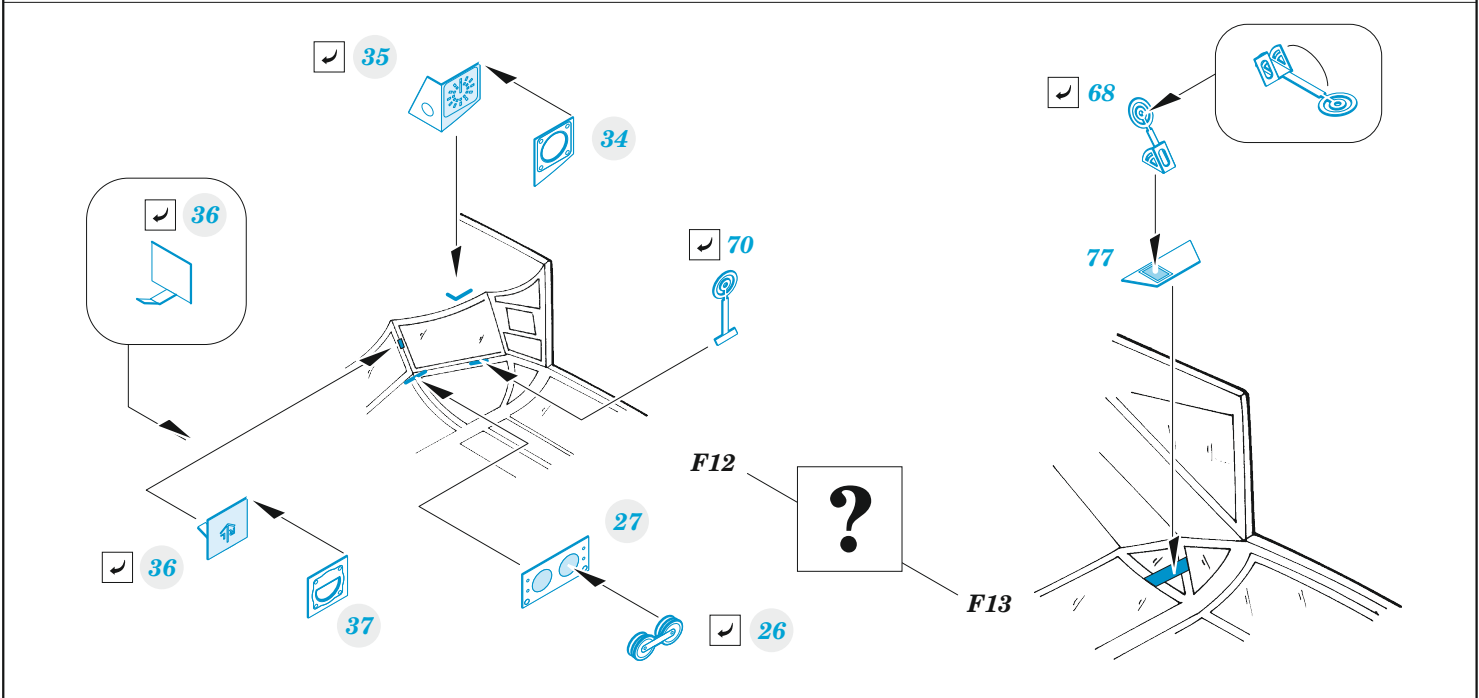

## 1/48

detail set for AIRFIX 1/48 kit • sada detailů pro stavebnici AIRFIX 1/48

- APPLY EXPRESS MASK AND PAINT BEFORE GLUING  
POUŽIT EXPRESS MASK NABARVIT PŘED SLEPENÍM
  - SYMMETRICAL ASSEMBLY  
SYMETRICKÁ MONTÁŽ
  - REMOVE  
ODSTRANIT
  - GRIND  
OBROUSIT
  - DRILL HOLE  
VRTAT OTVOR
  - COLORED ETCHED PARTS  
LEPTANÉ BAREVNÉ DÍLY
  - ETCHED PARTS  
LEPTANÉ NEBAREVNÉ DÍLY
  - ORIGINAL KIT PARTS  
PŮVODNÍ DÍLY STAVEBNICE
- BEND  
OHNOUT
  - OPTION  
VOLBA
  - REPLACE  
NAHRADIT
  - REVERSE SIDE  
OTOČIT

ORIGINAL KIT PARTS  
PŮVODNÍ DÍLY STAVEBNICE

PHOTO-ETCHED PARTS  
LEPTANÉ DÍLY

PARTS TO BE REMOVED  
DÍLY K ODSTRANĚNÍ

FILL  
TMELIT

Related products: FE 1327 Anson Mk.I 1/48