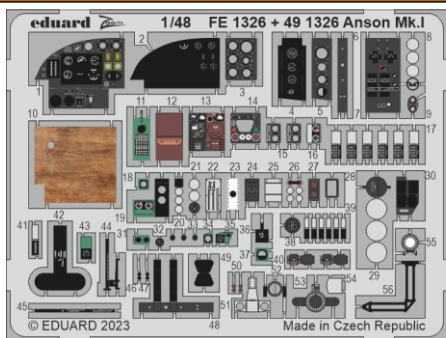

## 1/48

detail set for AIRFIX 1/48 kit • sada detailů pro stavebnici AIRFIX 1/48

- APPLY EXPRESS MASK AND PAINT BEFORE GLUING  
POUŽIT EXPRESS MASK NABARVIT PŘED SLEPENÍM
  - SYMMETRICAL ASSEMBLY  
SYMETRICKÁ MONTÁŽ
  - REMOVE  
ODSTRANIT
  - GRIND  
OBROUSIT
  - DRILL HOLE  
VRTAT OTVOR
  - COLORED ETCHED PARTS  
LEPTANÉ BAREVNÉ DÍLY
  - ETCHED PARTS  
LEPTANÉ NEBAREVNÉ DÍLY
  - ORIGINAL KIT PARTS  
PŮVODNÍ DÍLY STAVEBNICE
- BEND  
OHNOUT
  - OPTION  
VOLBA
  - REPLACE  
NAHRADIT
  - REVERSE SIDE  
OTOČIT

ORIGINAL KIT PARTS  
PŮVODNÍ DÍLY STAVEBNICE

PHOTO-ETCHED PARTS  
LEPTANÉ DÍLY

PARTS TO BE REMOVED  
DÍLY K ODSTRANĚNÍ

FILL  
TMELIT

Related products: FE 1327 Anson Mk.I 1/48