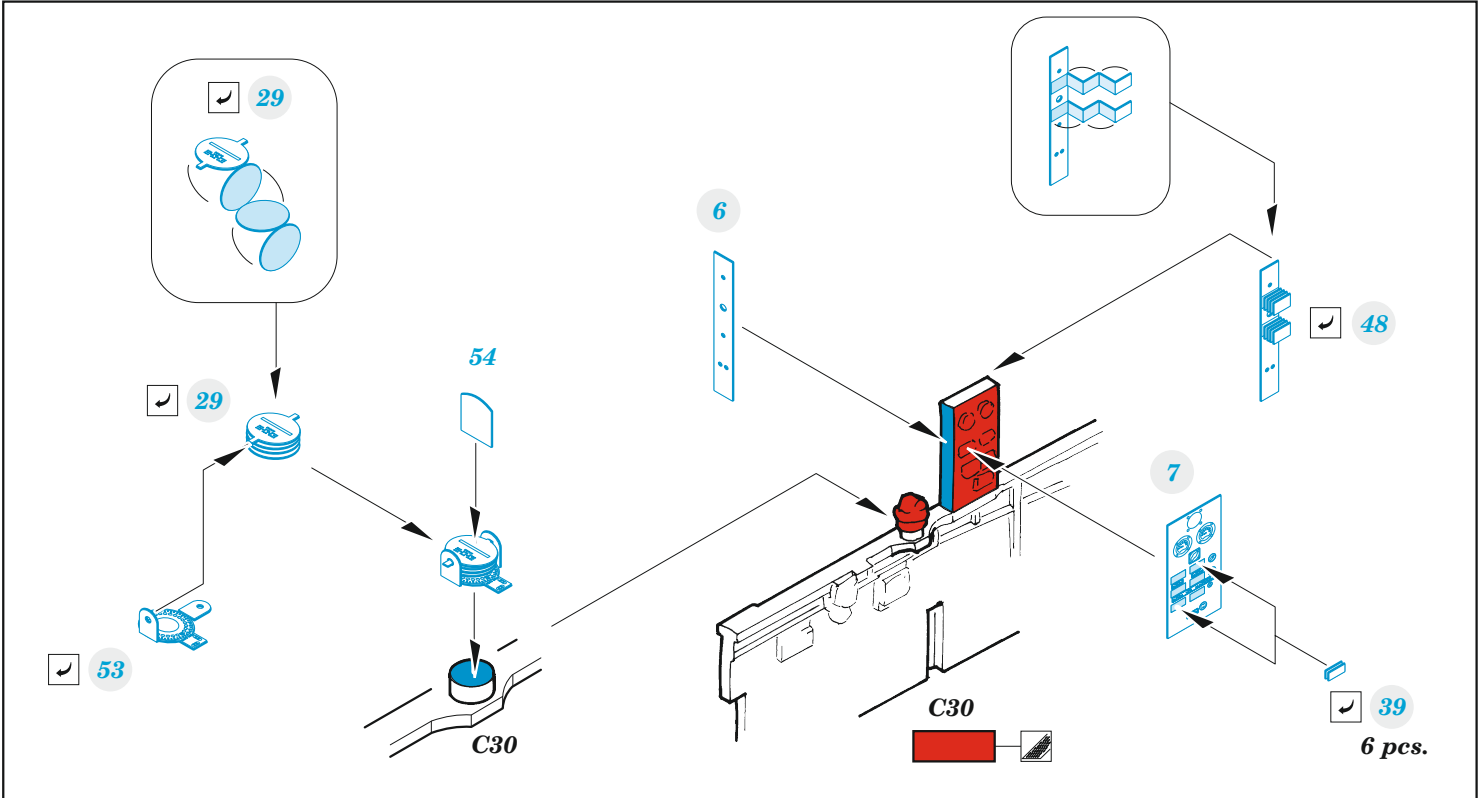

## 1/48

detail set for AIRFIX 1/48 kit • sada detailů pro stavebnici AIRFIX 1/48

- APPLY EXPRESS MASK AND PAINT BEFORE GLUING  
POUŽIT EXPRESS MASK NABARVIT PŘED SLEPENÍM
  - SYMMETRICAL ASSEMBLY  
SYMETRICKÁ MONTÁŽ
  - REMOVE  
ODSTRANIT
  - GRIND  
OBROUSIT
  - DRILL HOLE  
VRTAT OTVOR
  - COLORED ETCHED PARTS  
LEPTANÉ BAREVNÉ DÍLY
  - ETCHED PARTS  
LEPTANÉ NEBAREVNÉ DÍLY
  - ORIGINAL KIT PARTS  
PŮVODNÍ DÍLY STAVEBNICE
- BEND  
OHNOUT
  - OPTION  
VOLBA
  - REPLACE  
NAHRADIT
  - REVERSE SIDE  
OTOČIT

ORIGINAL KIT PARTS  
PŮVODNÍ DÍLY STAVEBNICE

PHOTO-ETCHED PARTS  
LEPTANÉ DÍLY

PARTS TO BE REMOVED  
DÍLY K ODSTRANĚNÍ

FILL  
TMELIT

Related products: FE 1327 Anson Mk.I 1/48