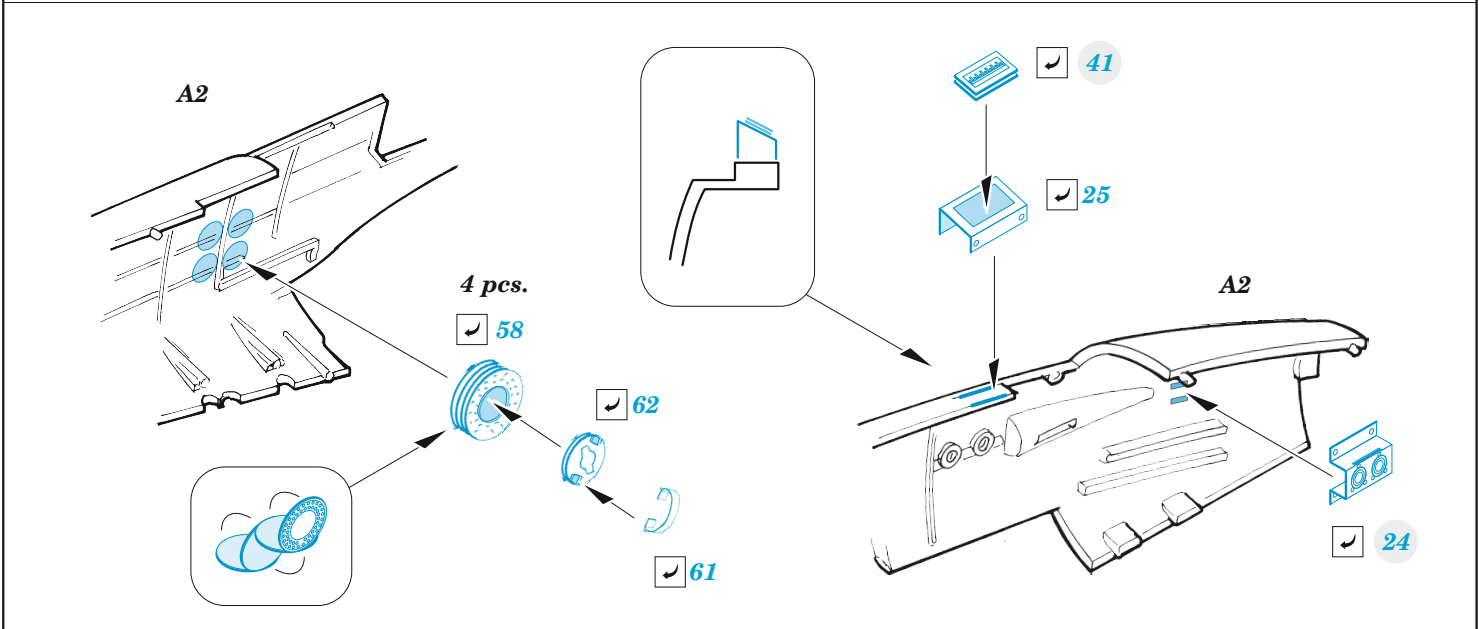

## 1/48

detail set for AIRFIX 1/48 kit • sada detailů pro stavebnici AIRFIX 1/48

- APPLY EXPRESS MASK AND PAINT BEFORE GLUING  
POUŽIT EXPRESS MASK NABARVIT PŘED SLEPENÍM
  - SYMMETRICAL ASSEMBLY  
SYMETRICKÁ MONTÁŽ
  - REMOVE  
ODSTRANIT
  - GRIND  
OBROUSIT
  - DRILL HOLE  
VRTAT OTVOR
  - COLORED ETCHED PARTS  
LEPTANÉ BAREVNÉ DÍLY
  - ETCHED PARTS  
LEPTANÉ NEBAREVNÉ DÍLY
  - ORIGINAL KIT PARTS  
PŮVODNÍ DÍLY STAVEBNICE
- BEND  
OHNOUT
  - OPTION  
VOLBA
  - REPLACE  
NAHRADIT
  - REVERSE SIDE  
OTOČIT

ORIGINAL KIT PARTS  
PŮVODNÍ DÍLY STAVEBNICE

PHOTO-ETCHED PARTS  
LEPTANÉ DÍLY

PARTS TO BE REMOVED  
DÍLY K ODSTRANĚNÍ

FILL  
TMELIT

Related products: FE 1327 Anson Mk.I 1/48