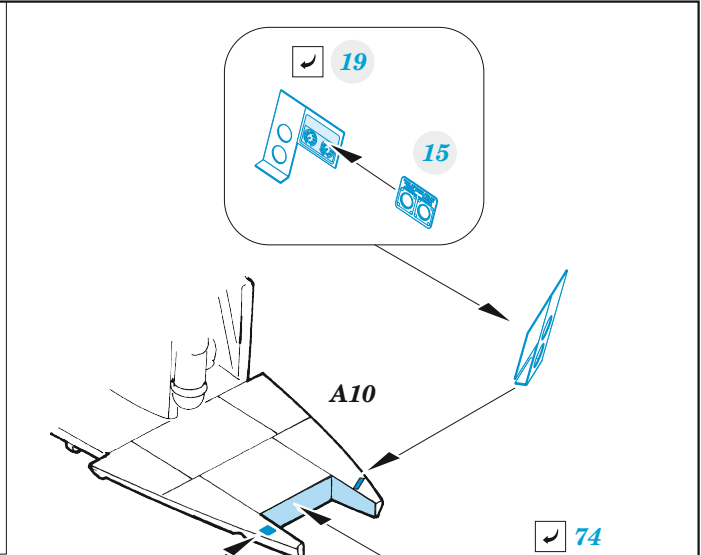

## 1/48

detail set for AIRFIX 1/48 kit • sada detailů pro stavebnici AIRFIX 1/48

- APPLY EXPRESS MASK AND PAINT BEFORE GLUING  
POUŽIT EXPRESS MASK NABARVIT PŘED SLEPENÍM
  - SYMMETRICAL ASSEMBLY  
SYMETRICKÁ MONTÁŽ
  - REMOVE  
ODSTRANIT
  - GRIND  
OBROUSIT
  - DRILL HOLE  
VRTAT OTVOR
  - COLORED ETCHED PARTS  
LEPTANÉ BAREVNÉ DÍLY
  - ETCHED PARTS  
LEPTANÉ NEBAREVNÉ DÍLY
  - ORIGINAL KIT PARTS  
PŮVODNÍ DÍLY STAVEBNICE
- BEND  
OHNOUT
  - OPTION  
VOLBA
  - REPLACE  
NAHRADIT
  - REVERSE SIDE  
OTOČIT

ORIGINAL KIT PARTS  
PŮVODNÍ DÍLY STAVEBNICE

PHOTO-ETCHED PARTS  
LEPTANÉ DÍLY

PARTS TO BE REMOVED  
DÍLY K ODSTRANĚNÍ

FILL  
TMELIT

Related products: FE 1327 Anson Mk.I 1/48