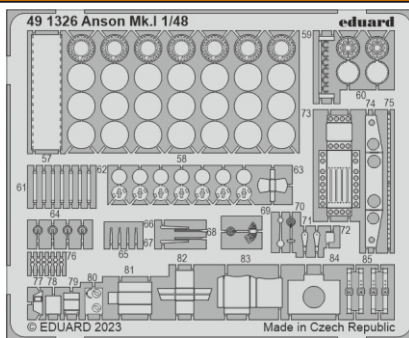

## 1/48

detail set for AIRFIX 1/48 kit • sada detailů pro stavebnici AIRFIX 1/48

- APPLY EXPRESS MASK AND PAINT BEFORE GLUING  
POUŽIT EXPRESS MASK NABARVIT PŘED SLEPENÍM
  - SYMMETRICAL ASSEMBLY  
SYMETRICKÁ MONTÁŽ
  - REMOVE  
ODSTRANIT
  - GRIND  
OBROUSIT
  - DRILL HOLE  
VRTAT OTVOR
  - COLORED ETCHED PARTS  
LEPTANÉ BAREVNÉ DÍLY
  - ETCHED PARTS  
LEPTANÉ NEBAREVNÉ DÍLY
  - ORIGINAL KIT PARTS  
PŮVODNÍ DÍLY STAVEBNICE
- BEND  
OHNOUT
  - OPTION  
VOLBA
  - REPLACE  
NAHRADIT
  - REVERSE SIDE  
OTOČIT