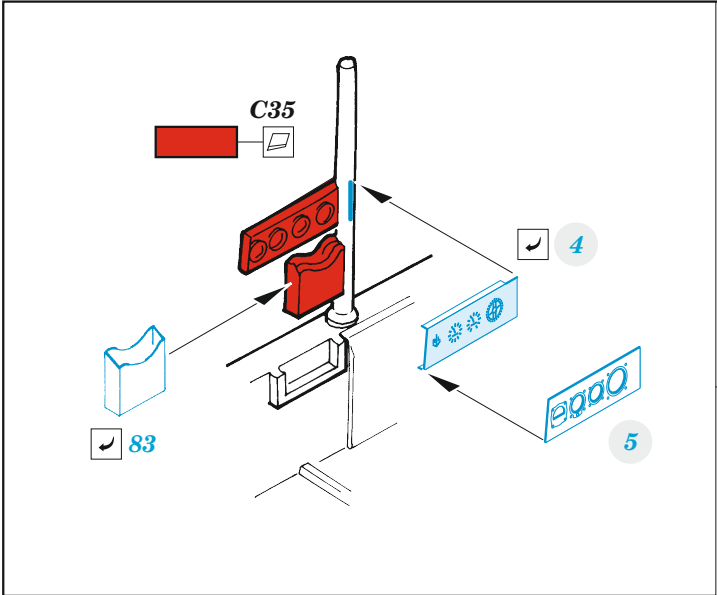

## 1/48

detail set for AIRFIX 1/48 kit • sada detailů pro stavebnici AIRFIX 1/48

- APPLY EXPRESS MASK AND PAINT BEFORE GLUING  
POUŽIT EXPRESS MASK NABARVIT PŘED SLEPENÍM
  - SYMMETRICAL ASSEMBLY  
SYMETRICKÁ MONTÁŽ
  - REMOVE  
ODSTRANIT
  - GRIND  
OBROUSIT
  - DRILL HOLE  
VRTAT OTVOR
  - COLORED ETCHED PARTS  
LEPTANÉ BAREVNÉ DÍLY
  - ETCHED PARTS  
LEPTANÉ NEBAREVNÉ DÍLY
  - ORIGINAL KIT PARTS  
PŮVODNÍ DÍLY STAVEBNICE
- BEND  
OHNOUT
  - OPTION  
VOLBA
  - REPLACE  
NAHRADIT
  - REVERSE SIDE  
OTOČIT

ORIGINAL KIT PARTS  
PŮVODNÍ DÍLY STAVEBNICE

PHOTO-ETCHED PARTS  
LEPTANÉ DÍLY

PARTS TO BE REMOVED  
DÍLY K ODSTRANĚNÍ

FILL  
TMELIT

Related products: FE 1327 Anson Mk.I 1/48