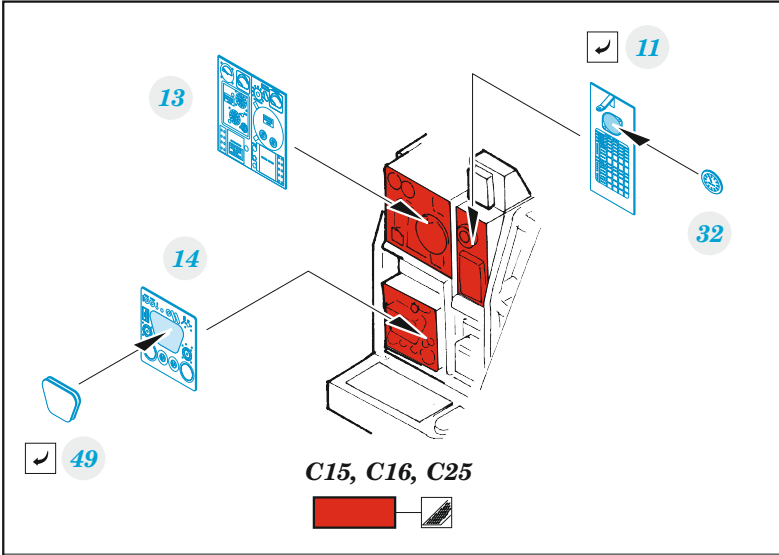

## 1/48

detail set for AIRFIX 1/48 kit • sada detailů pro stavebnici AIRFIX 1/48

- APPLY EXPRESS MASK AND PAINT BEFORE GLUING  
POUŽIT EXPRESS MASK NABARVIT PŘED SLEPENÍM
  - SYMMETRICAL ASSEMBLY  
SYMETRICKÁ MONTÁŽ
  - REMOVE  
ODSTRANIT
  - GRIND  
OBROUSIT
  - DRILL HOLE  
VRTAT OTVOR
  - COLORED ETCHED PARTS  
LEPTANÉ BAREVNÉ DÍLY
  - ETCHED PARTS  
LEPTANÉ NEBAREVNÉ DÍLY
  - ORIGINAL KIT PARTS  
PŮVODNÍ DÍLY STAVEBNICE
- BEND  
OHNOUT
  - OPTION  
VOLBA
  - REPLACE  
NAHRADIT
  - REVERSE SIDE  
OTOČIT

ORIGINAL KIT PARTS  
PŮVODNÍ DÍLY STAVEBNICE

PHOTO-ETCHED PARTS  
LEPTANÉ DÍLY

PARTS TO BE REMOVED  
DÍLY K ODSTRANĚNÍ

FILL  
TMELIT

Related products: FE 1327 Anson Mk.I 1/48