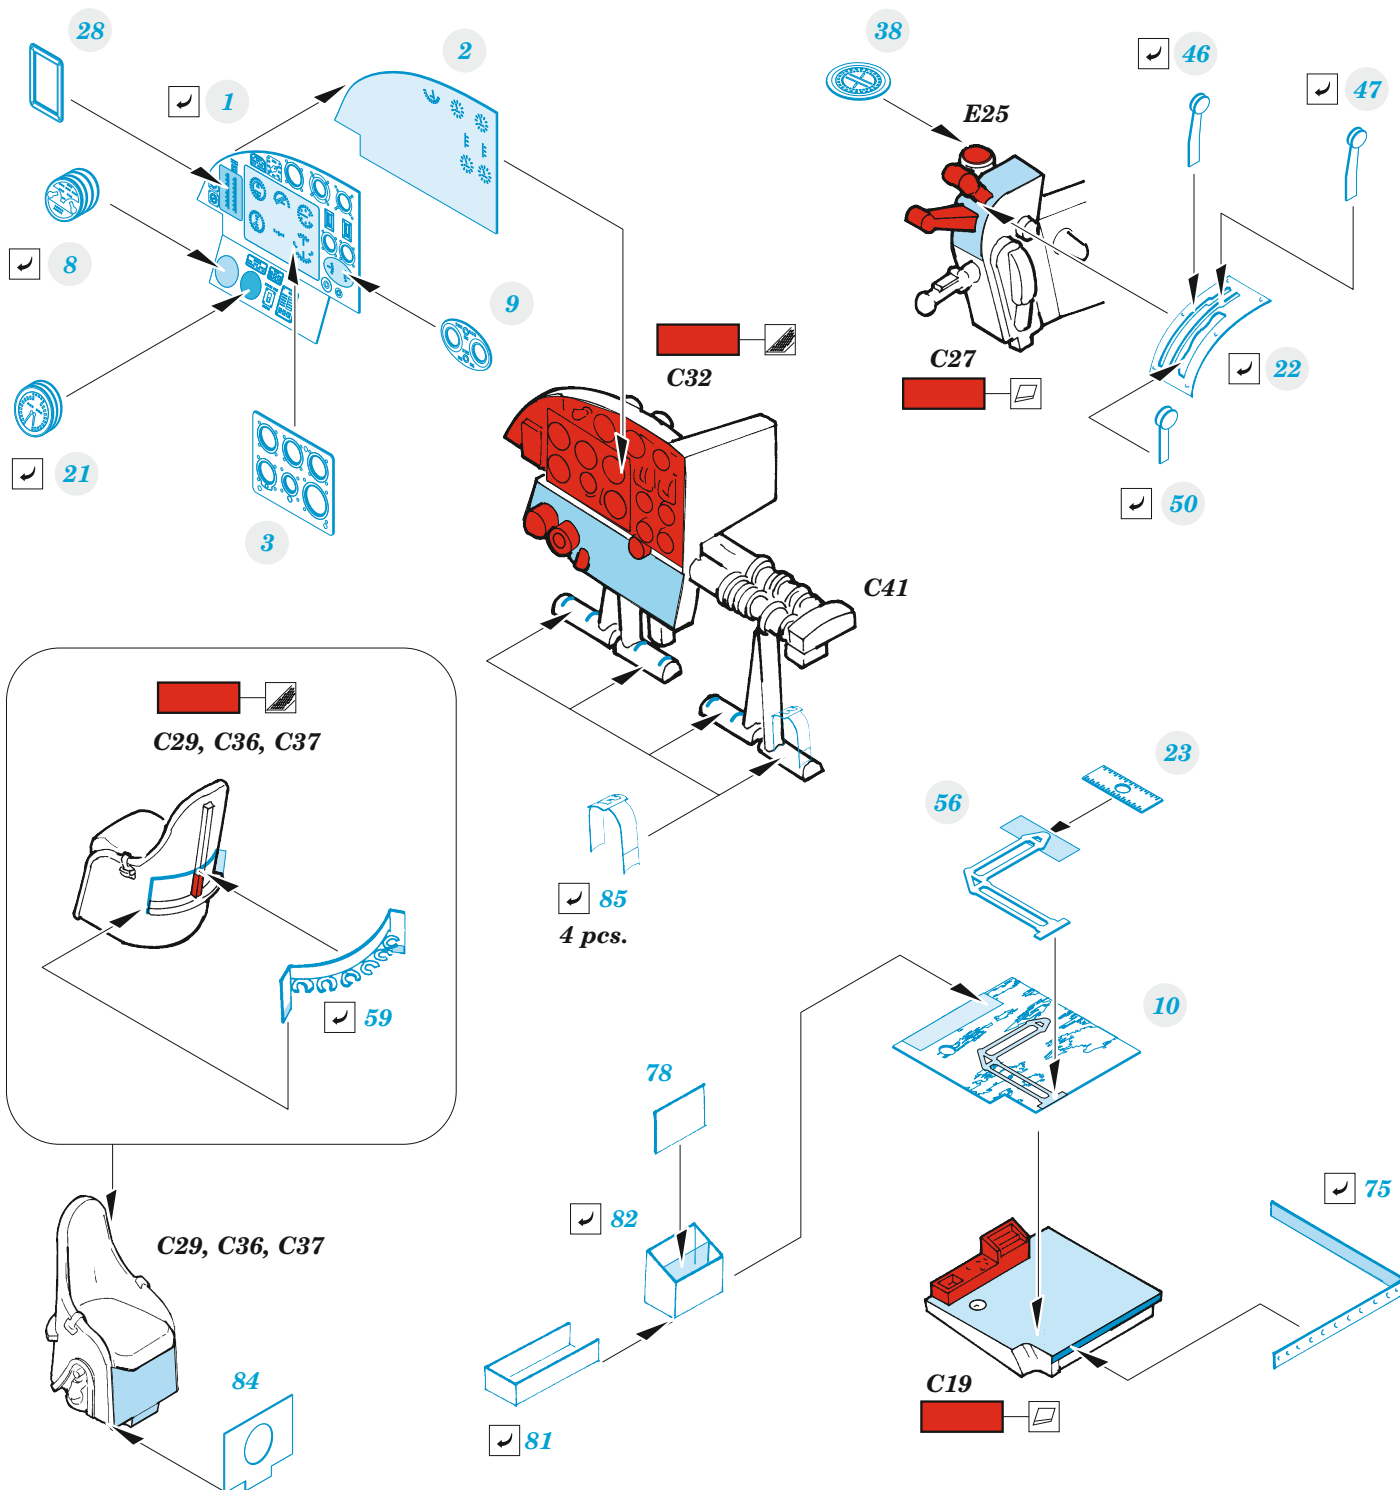

## 1/48

detail set for AIRFIX 1/48 kit • sada detailů pro stavebnici AIRFIX 1/48

- APPLY EXPRESS MASK AND PAINT BEFORE GLUING  
POUŽIT EXPRESS MASK NABARVIT PŘED SLEPENÍM
  - SYMMETRICAL ASSEMBLY  
SYMETRICKÁ MONTÁŽ
  - REMOVE  
ODSTRANIT
  - GRIND  
OBROUSIT
  - DRILL HOLE  
VRTAT OTVOR
  - COLORED ETCHED PARTS  
LEPTANÉ BAREVNÉ DÍLY
  - ETCHED PARTS  
LEPTANÉ NEBAREVNÉ DÍLY
  - ORIGINAL KIT PARTS  
PŮVODNÍ DÍLY STAVEBNICE
- BEND  
OHNOUT
  - OPTION  
VOLBA
  - REPLACE  
NAHRADIT
  - REVERSE SIDE  
OTOČIT

ORIGINAL KIT PARTS  
PŮVODNÍ DÍLY STAVEBNICE

PHOTO-ETCHED PARTS  
LEPTANÉ DÍLY

PARTS TO BE REMOVED  
DÍLY K ODSTRANĚNÍ

FILL  
TMELIT

Related products: FE 1327 Anson Mk.I 1/48