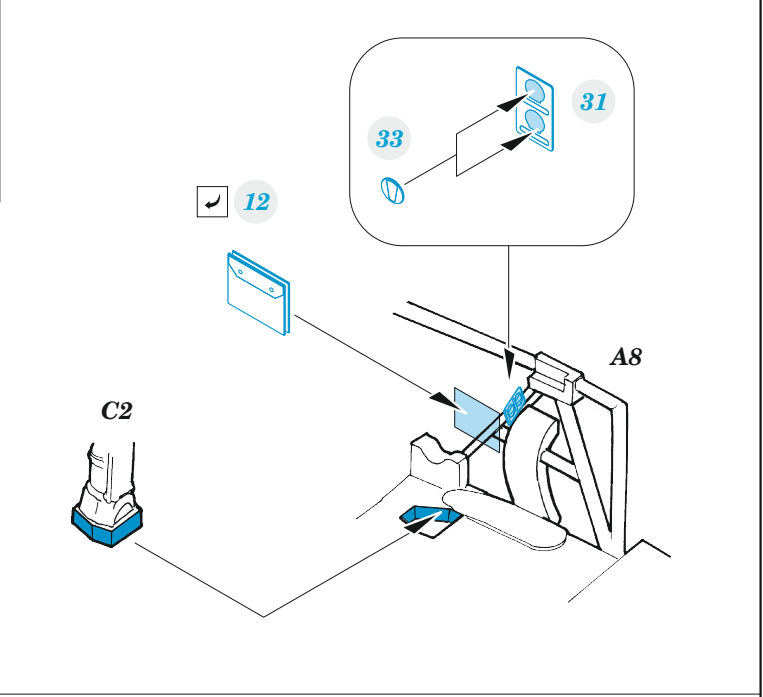

## 1/48

detail set for AIRFIX 1/48 kit • sada detailů pro stavebnici AIRFIX 1/48

- APPLY EXPRESS MASK AND PAINT BEFORE GLUING  
POUŽIT EXPRESS MASK NABARVIT PŘED SLEPENÍM
  - SYMMETRICAL ASSEMBLY  
SYMETRICKÁ MONTÁŽ
  - REMOVE  
ODSTRANIT
  - GRIND  
OBROUSIT
  - DRILL HOLE  
VRTAT OTVOR
  - COLORED ETCHED PARTS  
LEPTANÉ BAREVNÉ DÍLY
  - ETCHED PARTS  
LEPTANÉ NEBAREVNÉ DÍLY
  - ORIGINAL KIT PARTS  
PŮVODNÍ DÍLY STAVEBNICE
- BEND  
OHNOUT
  - OPTION  
VOLBA
  - REPLACE  
NAHRADIT
  - REVERSE SIDE  
OTOČIT

ORIGINAL KIT PARTS  
PŮVODNÍ DÍLY STAVEBNICE

PHOTO-ETCHED PARTS  
LEPTANÉ DÍLY

PARTS TO BE REMOVED  
DÍLY K ODSTRANĚNÍ

FILL  
TMELIT

Related products: FE 1327 Anson Mk.I 1/48