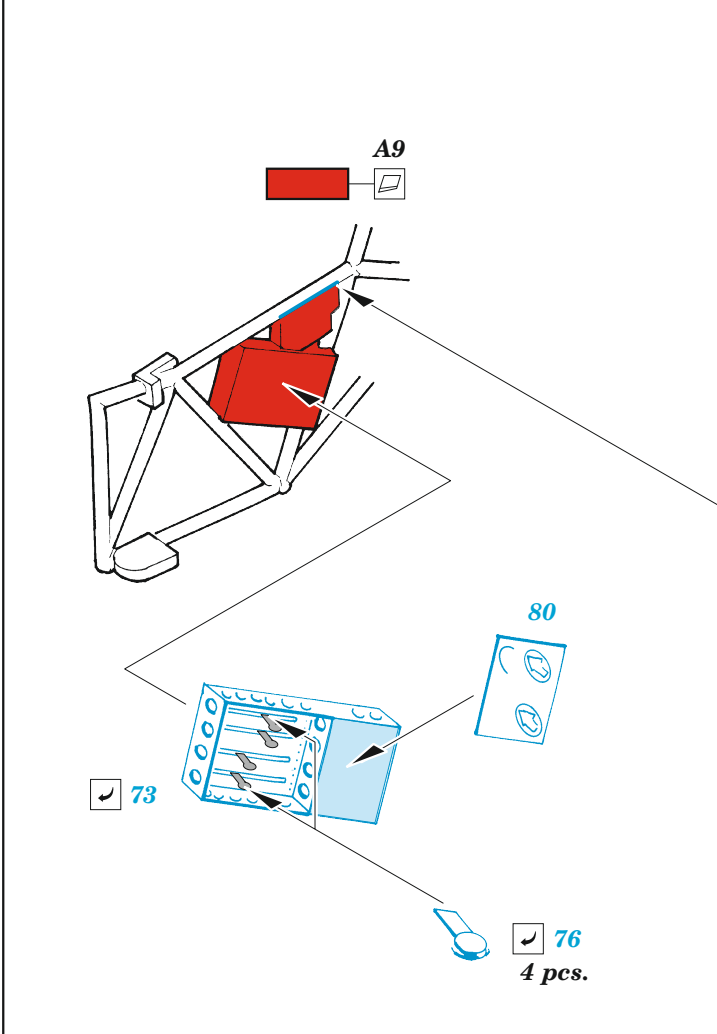

## 1/48

detail set for AIRFIX 1/48 kit • sada detailů pro stavebnici AIRFIX 1/48

- APPLY EXPRESS MASK AND PAINT BEFORE GLUING  
POUŽIT EXPRESS MASK NABARVIT PŘED SLEPENÍM
  - SYMMETRICAL ASSEMBLY  
SYMETRICKÁ MONTÁŽ
  - REMOVE  
ODSTRANIT
  - GRIND  
OBROUSIT
  - DRILL HOLE  
VRTAT OTVOR
  - COLORED ETCHED PARTS  
LEPTANÉ BAREVNÉ DÍLY
  - ETCHED PARTS  
LEPTANÉ NEBAREVNÉ DÍLY
  - ORIGINAL KIT PARTS  
PŮVODNÍ DÍLY STAVEBNICE
- BEND  
OHNOUT
  - OPTION  
VOLBA
  - REPLACE  
NAHRADIT
  - REVERSE SIDE  
OTOČIT

ORIGINAL KIT PARTS  
PŮVODNÍ DÍLY STAVEBNICE

PHOTO-ETCHED PARTS  
LEPTANÉ DÍLY

PARTS TO BE REMOVED  
DÍLY K ODSTRANĚNÍ

FILL  
TMELIT

Related products: FE 1327 Anson Mk.I 1/48