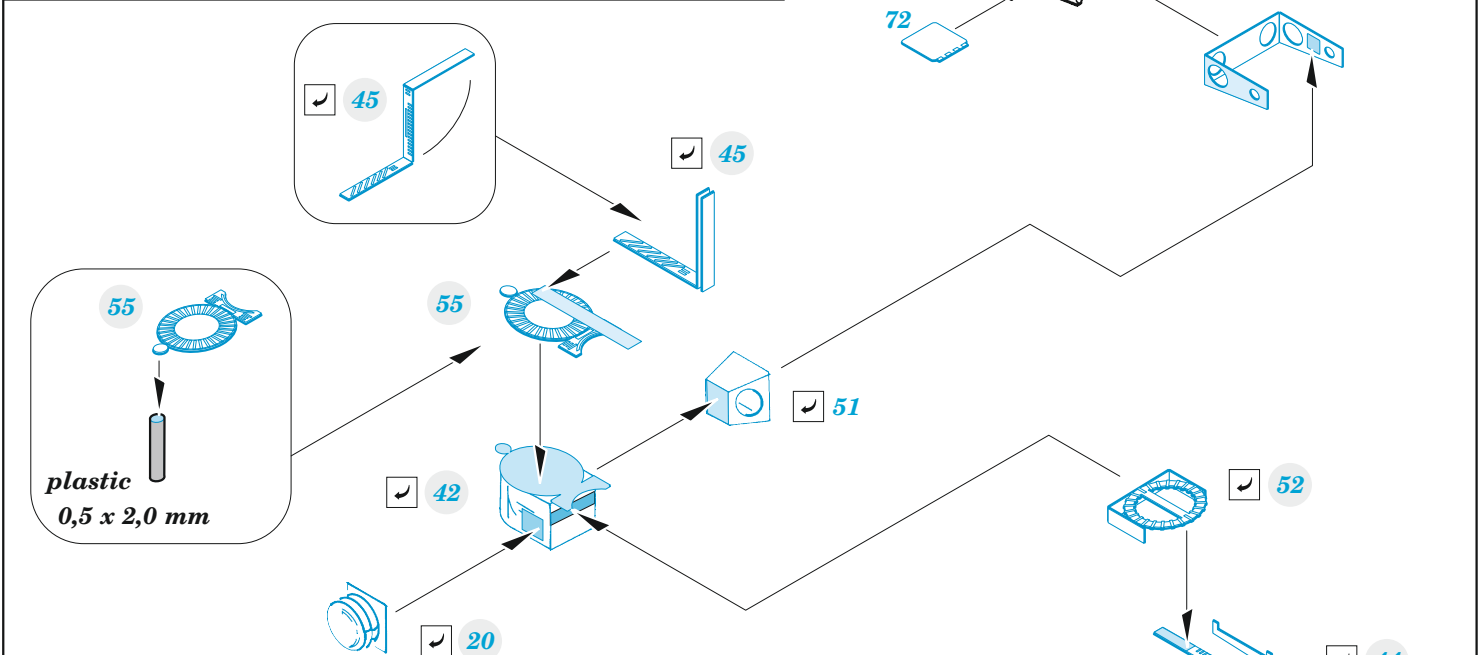

## 1/48

detail set for AIRFIX 1/48 kit • sada detailů pro stavebnici AIRFIX 1/48

- APPLY EXPRESS MASK AND PAINT BEFORE GLUING  
POUŽIT EXPRESS MASK NABARVIT PŘED SLEPENÍM
  - SYMMETRICAL ASSEMBLY  
SYMETRICKÁ MONTÁŽ
  - REMOVE  
ODSTRANIT
  - GRIND  
OBROUSIT
  - DRILL HOLE  
VRTAT OTVOR
  - COLORED ETCHED PARTS  
LEPTANÉ BAREVNÉ DÍLY
  - ETCHED PARTS  
LEPTANÉ NEBAREVNÉ DÍLY
  - ORIGINAL KIT PARTS  
PŮVODNÍ DÍLY STAVEBNICE
- BEND  
OHNOUT
  - OPTION  
VOLBA
  - REPLACE  
NAHRADIT
  - REVERSE SIDE  
OTOČIT

ORIGINAL KIT PARTS  
PŮVODNÍ DÍLY STAVEBNICE

PHOTO-ETCHED PARTS  
LEPTANÉ DÍLY

PARTS TO BE REMOVED  
DÍLY K ODSTRANĚNÍ

FILL  
TMELIT

Related products: FE 1327 Anson Mk.I 1/48