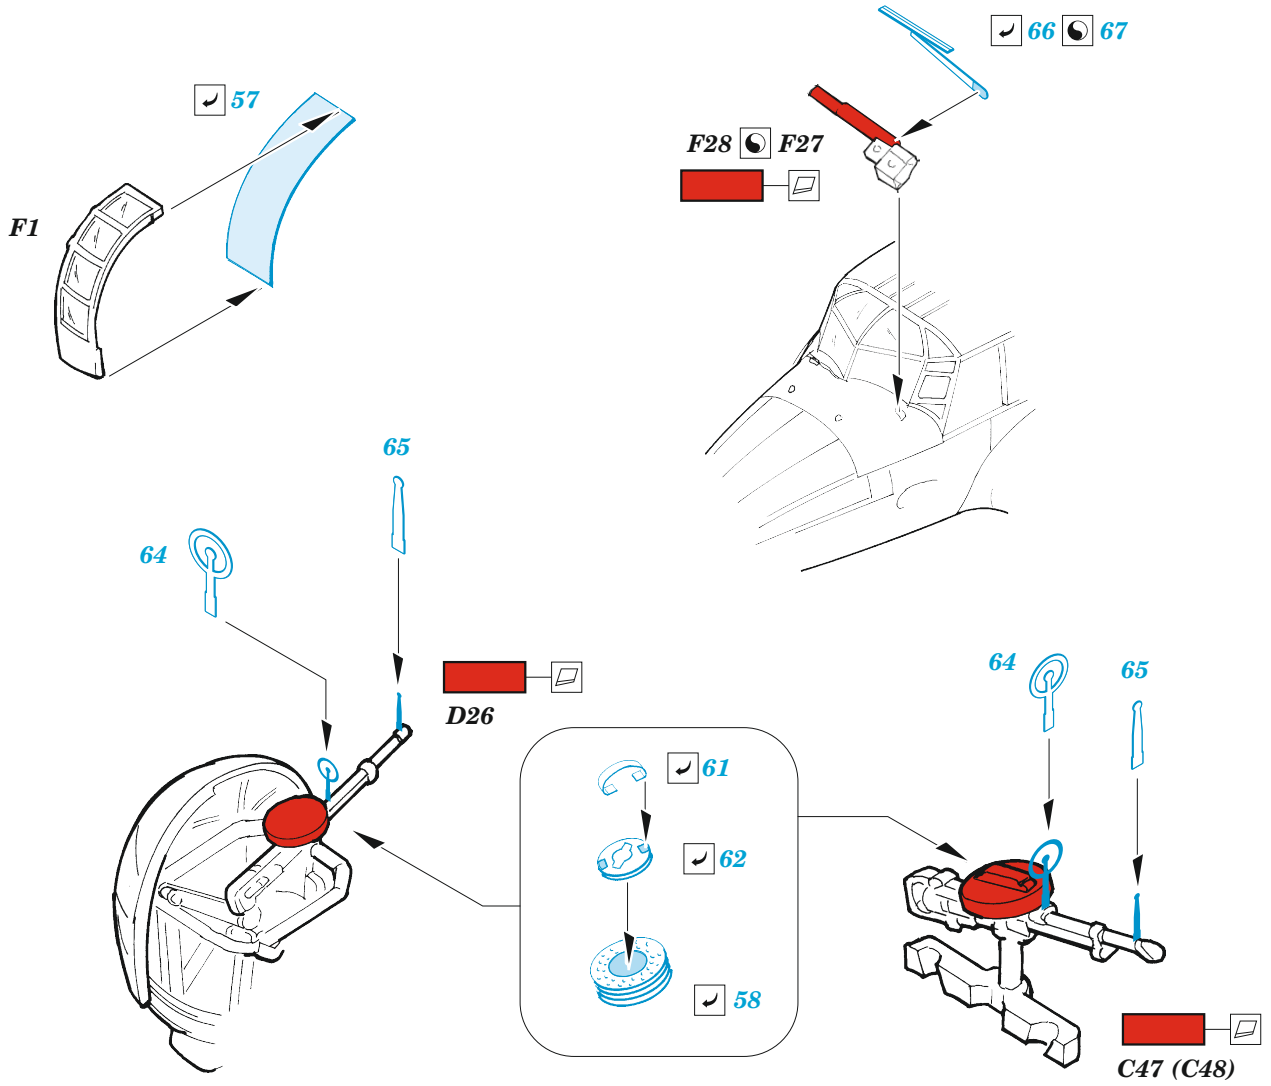

## 1/48

detail set for AIRFIX 1/48 kit • sada detailů pro stavebnici AIRFIX 1/48

- APPLY EXPRESS MASK AND PAINT BEFORE GLUING  
POUŽIT EXPRESS MASK NABARVIT PŘED SLEPENÍM
  - SYMMETRICAL ASSEMBLY  
SYMETRICKÁ MONTÁŽ
  - REMOVE  
ODSTRANIT
  - GRIND  
OBROUSIT
  - DRILL HOLE  
VRTAT OTVOR
  - COLORED ETCHED PARTS  
LEPTANÉ BAREVNÉ DÍLY
  - ETCHED PARTS  
LEPTANÉ NEBAREVNÉ DÍLY
  - ORIGINAL KIT PARTS  
PŮVODNÍ DÍLY STAVEBNICE
- BEND  
OHNOUT
  - OPTION  
VOLBA
  - REPLACE  
NAHRADIT
  - REVERSE SIDE  
OTOČIT

ORIGINAL KIT PARTS  
PŮVODNÍ DÍLY STAVEBNICE

PHOTO-ETCHED PARTS  
LEPTANÉ DÍLY

PARTS TO BE REMOVED  
DÍLY K ODSTRANĚNÍ

FILL  
TMELIT

Related products: FE 1327 Anson Mk.I 1/48