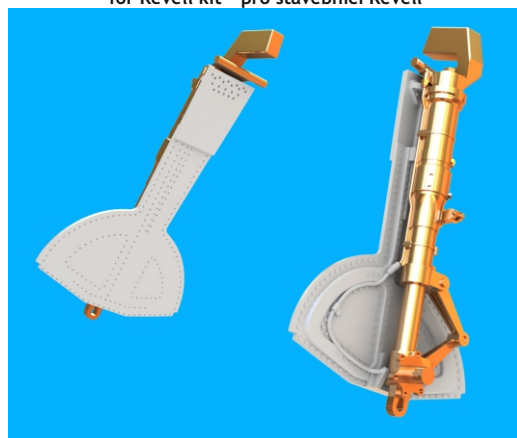

eduard

435 21 Obrnice 170
Czech Republic

www.eduard.com
22,95

632 185 Bf 109G-2/4 undercarriage legs BRONZE

1/32

for Revell kit - pro stavěbnici Revell

BRASSIN

BRASSIN

eduard

BEST BRASS RESIN AROUND!

-  REMOVE
ODSTRANIT
-  BEND
OHNOUT
-  GRIND
OBROUSIT
-  OPTION
VOLBA
-  DRILL HOLE
VRTAT OTVOR
-  REPLACE
NAHRADIT
-  SYMMETRICAL ASSEMBLY
SYMETRICKÁ MONTÁŽ
-  SCRIBE THE PANEL AND HOLES
RYTI
-  REVERSE SIDE
OTOČIT