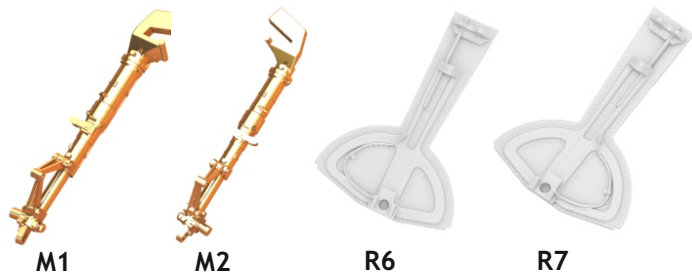

632 185 Bf 109G-2/4 undercarriage legs BRONZE

for Revell kit - pro stavěbnici Revell

eduard
BRASSIN

1/32 scale

M1

M2

R6

R7

COLOURS

GSI Creos (GUNZE)			Mr.METAL COLOR	
AQUEOUS	Mr.COLOR			
[H 70]	[C 60]	RLM02 GRAY	[MC218]	ALUMINIUM
			[SM201]	SUPER FINE SILVER 2

This product contains metal and resin detail parts for upgrading scale plastic models. When selecting this set make sure that it is for the kit mentioned in product name as these sets are made specifically for that kit. When upgrading the model some cutting or corrections may be necessary for parts to fit accurately. **WARNING!** This set contains small and sharp parts. Work carefully in a ventilated and well-lit room. Safety glasses are recommended. This product is not suitable for children below 14 years of age.

Tento výrobek obsahuje leptané a odlévané detaily pro úpravu a vylepšení plastického modelu. Při výběru sady kovových detailů zkontrolujte, zda je určena pro model, který chcete upravit. Model, pro který je sada určena, je uveden u názvu výrobku. Pro přesnou aplikaci kovových a odlévaných dílů může být zapotřebí upravit díly upravovaného modelu. **POZOR!** Sada obsahuje malé ostré díly. Pracujte ve větrané a dobře osvětlené místnosti. Doporučujeme použití ochranných brýlí. Tento výrobek není vhodný pro děti mladší 14 let.

eduard

BEST BRASS RESIN AROUND!

-  REMOVE
ODSTRANIT
-  BEND
OHNOUT
-  GRIND
OBROUSIT
-  OPTION
VOLBA
-  DRILL HOLE
VRTAT OTVOR
-  REPLACE
NAHRADIT
-  SYMMETRICAL ASSEMBLY
SYMETRICKÁ MONTÁŽ
-  SCRIBE THE PANEL AND HOLES
RYTI
-  REVERSE SIDE
OTOČIT