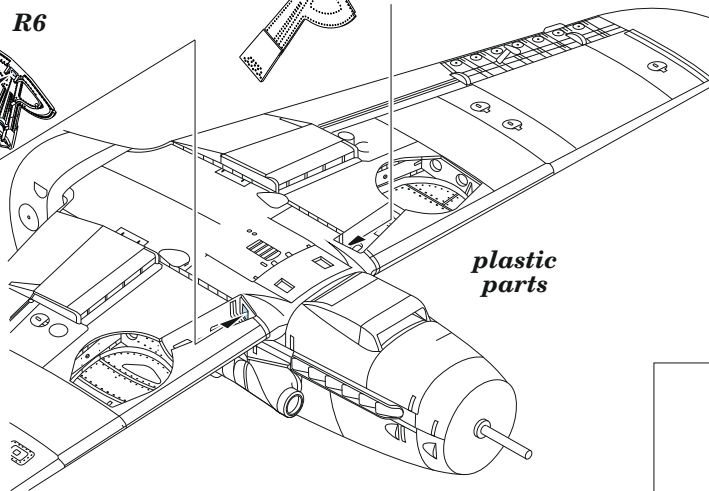

eduard

BEST BRASS RESIN AROUND!

-  REMOVE
ODSTRANIT
-  BEND
OHNOUT
-  GRIND
OBROUSIT
-  OPTION
VOLBA
-  DRILL HOLE
VRTAT OTVOR
-  REPLACE
NAHRADIT
-  SYMMETRICAL ASSEMBLY
SYMETRICKÁ MONTÁŽ
-  SCRIBE THE PANEL AND HOLES
RYTI
-  REVERSE SIDE
OTOČIT

BRASSIN
632 183
(G-4 VERSION)
?
632 186
(G-2 VERSION)
?
plastic parts

BRASSIN
632 183
(G-4 VERSION)
?
632 186
(G-2 VERSION)
?
plastic parts

R6

R7

M2

plastic parts

FRONT VIEW

LEFT SIDE VIEW