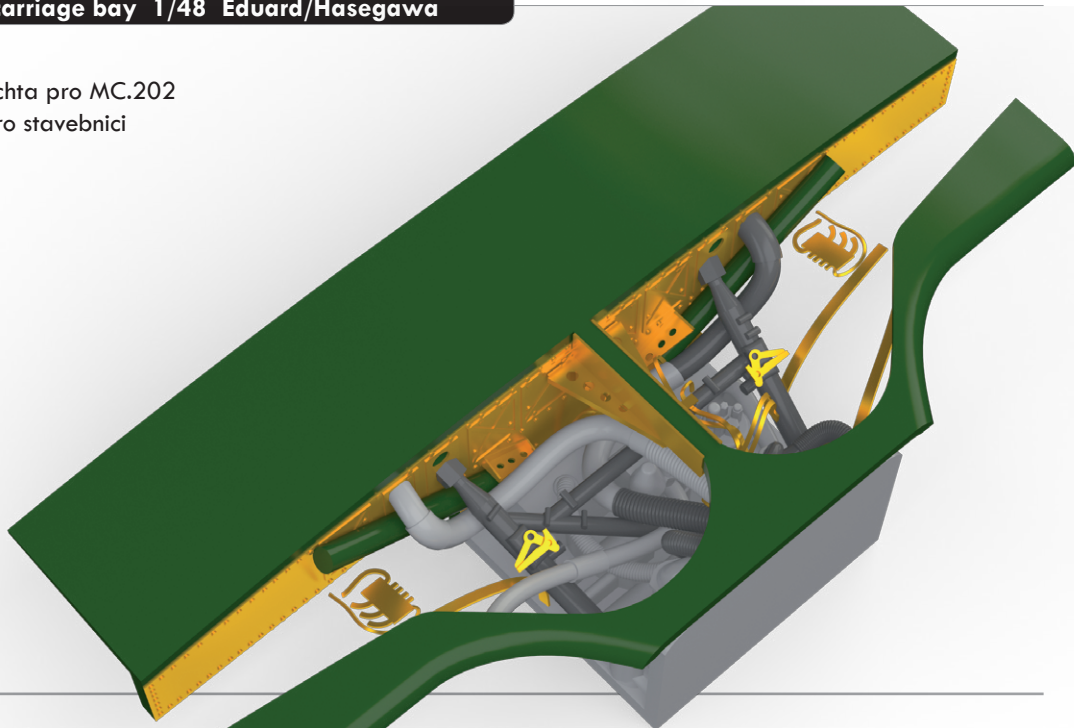

632095 CBU-105 1/32

Brassin sada - bomby CBU-105 v měřítku 1/32.
Obsahuje 6 ks bomb a obtisky s popiskami.

Sada obsahuje:

- resin: 12 dílů
- obtisk: ano
- lept: ne
- maska: ne

632096 Mk.82 bombs 1/32

Brassin sada - bomby Mk.82 v měřítku 1/32.
Obsahuje 6 ks bomb a obtisky s popiskami.

Sada obsahuje:

- resin: 30 dílů
- obtisk: ano
- lept: ne
- maska: ne

648278 MC.202 undercarriage bay 1/48 Eduard/Hasegawa

Brassin sada – podvozková šachta pro MC.202
v měřítku 1/48. Doporučeno pro stavebnici
Eduard kat.č. 1132 Folgore
a pro stavebnice Hasegawa.

Sada obsahuje:

- resin: 9 dílů
- obtisk: ne
- lept: ano
- maska: ne