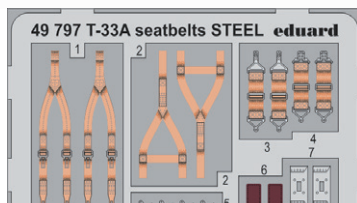

49797 T-33A seatbelts STEEL
1/48 Great Wall Hobby
(1 část)

DETAIL