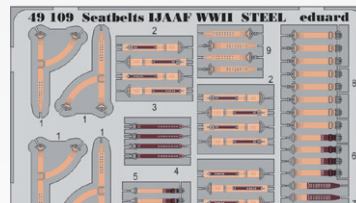

DETAIL

48902 Ventura Mk.II bomb bay
1/48 Revell
(1 část)

DETAIL

BEZ NÁHLEDU

48903 T-33A landing flaps
1/48 Great Wall Hobby
(1 část)

49108 Seatbelts France WWI
1/48
(1 část)

DETAIL

49109 Seatbelts IJAAF WWII
1/48
(1 část)