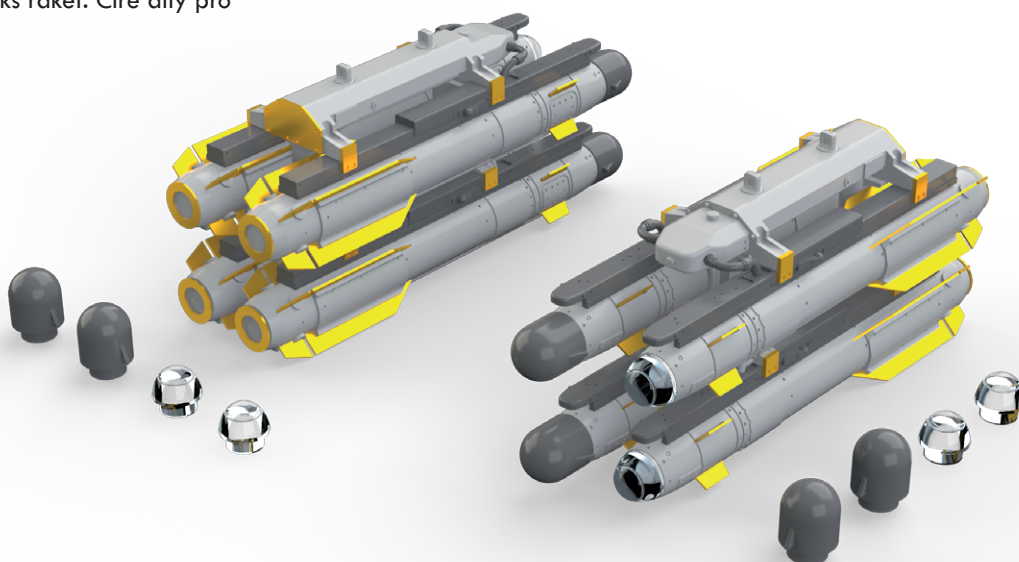

648285 P-38F turbochargers & air intakes 1/48 Academy 648285

Brassin sada – turbokompresory a vstupy vzduchu pro P-38F v měřítku 1/48 od Academy. Sada obsahuje dva turbokompresory s krycími plechy a vstupy vzduchu na trupových gondolách.

1. Sada obsahuje:
2. resin: 10 dílů
   - obtisk: ne
   - lept: ano
   - maska: ne