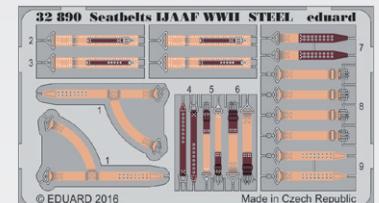

32890 Seatbelts IJAAF WWII
1/32
(1 část)

DETAIL

BEZ NÁHLEDU

36349 M-10 Mid production
1/36 Tamiya
(1 část)