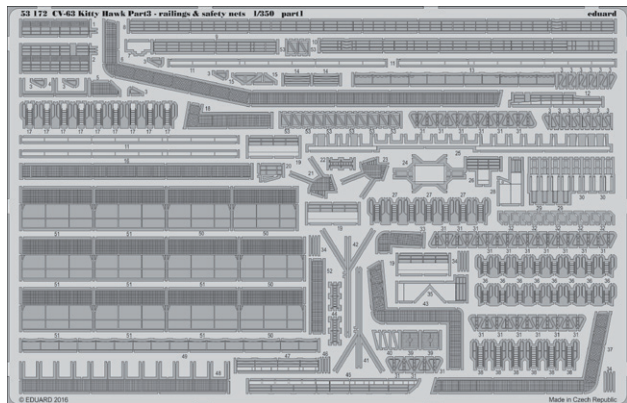

BIG5342 CV-63 KITTY HAWK - PART II. 1/350 Trumpeter

- 53172 CV-63 Kitty Hawk railings & safety nets pt.3 1/350
- 53173 CV-63 Kitty Hawk aircraft pt. 4 1/350
- 53174 CV-63 Kitty Hawk life boats pt. 5 1/350