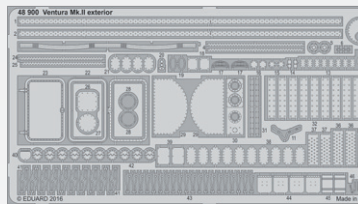

DETAIL

32890 Seatbelts IJAAF WWII
1/32
(1 část)

DETAIL

BEZ NÁHLEDU

36349 M-10 Mid production
1/36 Tamiya
(1 část)

48900 Ventura Mk.II exterior
1/48 Revell
(1 část)

DETAIL

48901 Ventura Mk.II undercarriage
1/48 Revell
(2 části)