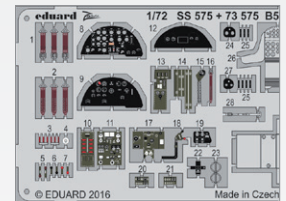

SS575 B5N1 Kate
1/72 Airfix
(1 část)

DETAIL