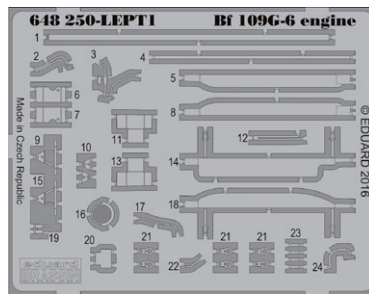

Kolekce 5 Brassin sad pro Bf 109G-5 v 1/48 od Eduardu.

- motor a trupové zbraně,
- vrtule,
- kola,
- externí palivové nádrže,
- radiostanice.

Všechny sady v této kolekci jsou dostupné samostatně, ovšem jejich spojení v edici BIG SIN znamená slevu až 30%.