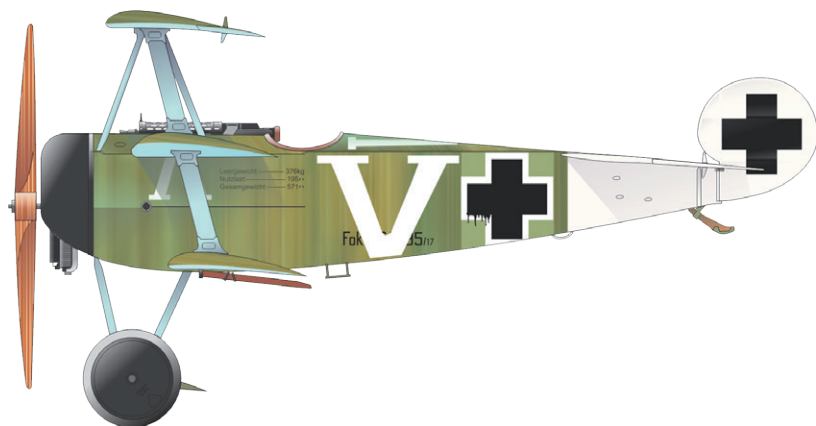

Stavebnice Fokker Dr.I v měřítku 1/72,
v edici Weekend.

ZÁKLADNÍ INFO:

NÁZEV: **Fokker Dr.I**

KAT. Č.: 7438

MĚŘÍTKO: 1/72

EDICE: Weekend edition

OBSAH:

RÁMEČKY: Eduard

FOTOLEPTY: Ne

KRYCÍ MASKA: Ne

MARKINGY: 2

OBTISKY: Eduard

PŘÍBUZNÉ PRODUKTY:

SS576 Fokker Dr.I (fotolepty)