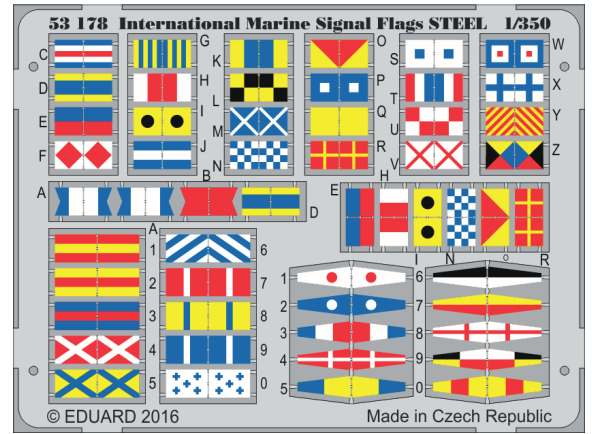

32890 Seatbelts IJAAF WWII
STEEL 1/32