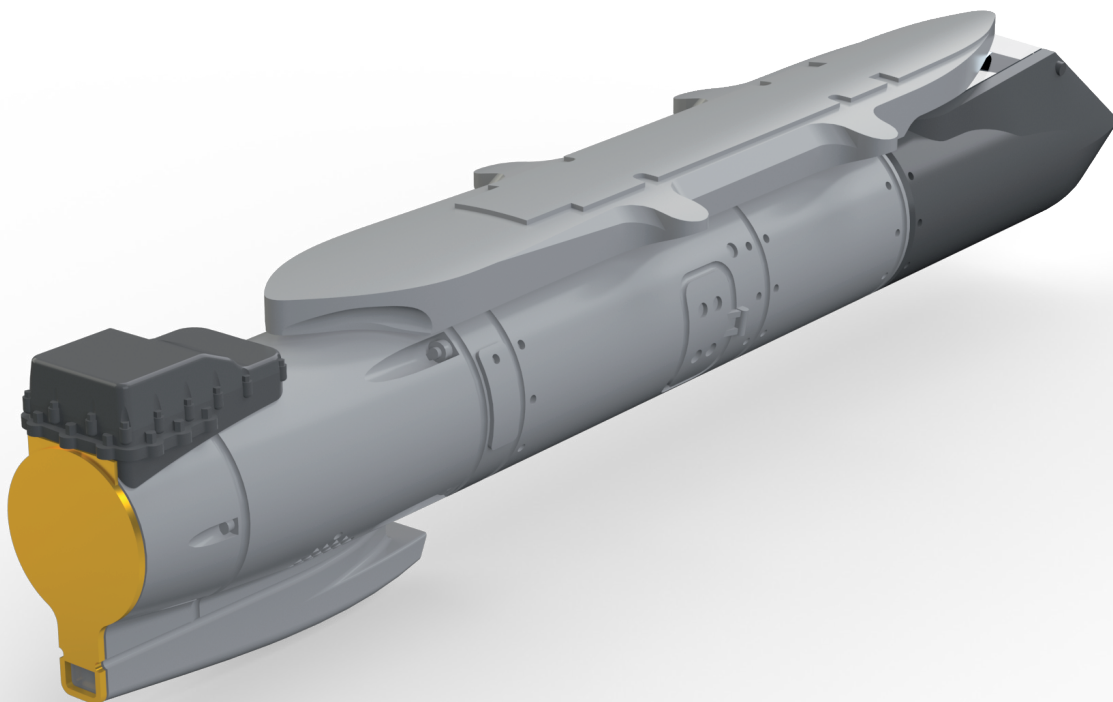

672141 Sniper ATP 1/72

Brassinová sada zaměřovacího systému Sniper v měřítku 1/72. Čiré díly pro optickou jednotku.

Sada obsahuje:

- resin: 5 dílů
- obtisk: ano
- lept: ano
- maska: ne