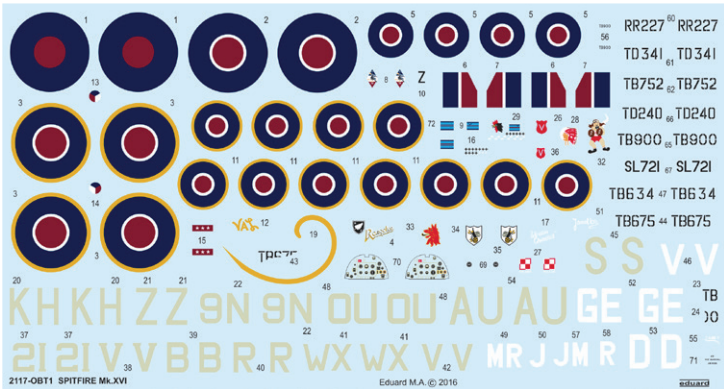

NOVÉ FORMY Spitfire Mk.XVI

eduard
LIMITED EDITION

Spitfire Mk.XVI v měřítku 1/48 v Limitované edici. První vydání této verze, formy z roku 2016.

ZÁKLADNÍ INFO:

NÁZEV: Spitfire Mk.XVI Dual Combo

KAT. Č.: 2117

MĚŘÍTKO: 1/72

EDICE: Limited edition

OBSAH:

RÁMEČKY: Eduard

FOTOLEPTY: Ano (Bez náhledu)

KRYCÍ MASKA: Ano (Bez náhledu)

MARKINGY: 8

BRASSIN: Ne

OBTISKY: Cartograf/Eduard stencils

PŘÍBUZNÉ PRODUKTY:

672108 Spitfire Mk.IX wheels 4 spoke, smooth tire (Brassin)

672109 Spitfire Mk.IX wheels 4 spoke, w/pattern (Brassin)

672110 Spitfire exhaust stacks - fishtail (Brassin)

672111 Spitfire exhaust stacks - rounded (Brassin)

672121 Spitfire 500lb bomb set (Brassin)

672122 Spitfire drop tank (Brassin)

672125 Spitfire Mk.XVI top cowl (Brassin)

CX425 Spitfire camo scheme B 1/72 (maska)