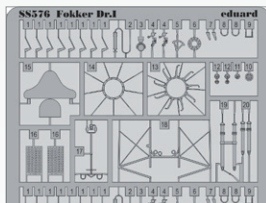

FE802 F6F-5N Nightfighter
1/48 Eduard
(1 část)

DETAIL

SS575 B5N1 Kate
1/72 Airfix
(1 část)

DETAIL

SS574 He 111H-6
1/72 Airfix
(1 část)

DETAIL

SS576 Fokker Dr.I
1/72 Eduard
(1 část)

DETAIL