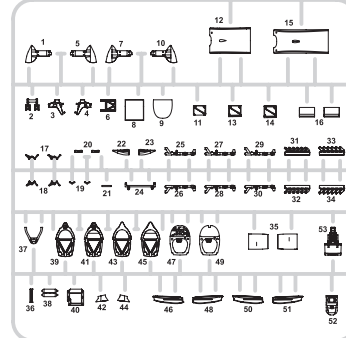

ČÁSTI MODELU

A 2x

C 2x

B 2x

E 2x

D 2x

2x

TB675, W/O Murray Lind, 485. squadrona, Fassberg, Německo, červen 1945