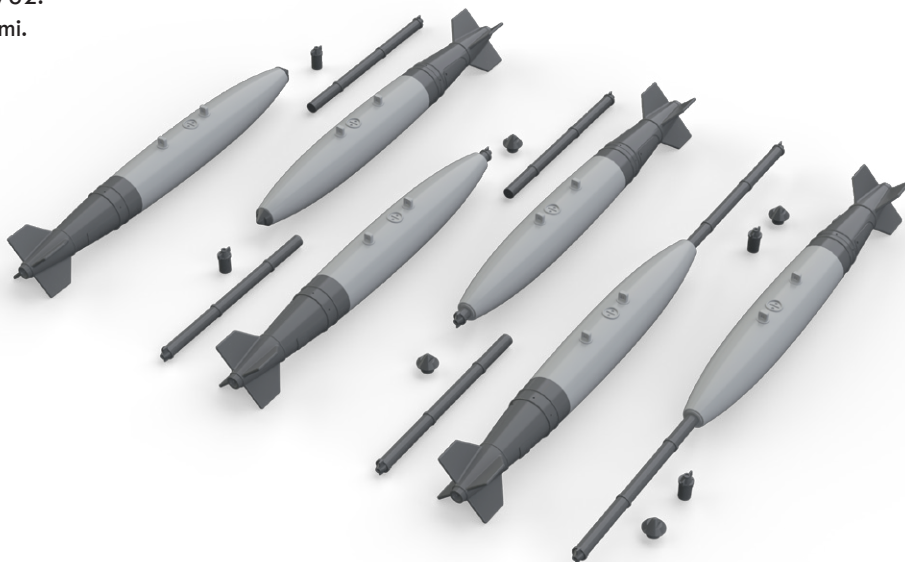

Sada obsahuje:

- resin: 12 dílů
- obtisk: ano
- lept: ne
- maska: ne

632096 Mk.82 bombs 1/32

Brassin sada - bomby Mk.82 v měřítku 1/32.
Obsahuje 6 ks bomb a obtisky s popiskami.

Sada obsahuje:

- resin: 30 dílů
- obtisk: ano
- lept: ne
- maska: ne