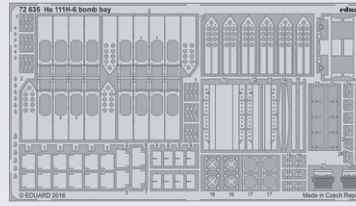

DETAIL

BEZ NÁHLEDU

49800 Ju 87B-1
1/48 Airfix
(2 části)

FOTOLEPTY

49801 Ju 87B-1 seatbelts
1/48 Airfix
(1 část)

DETAIL

72634 He 111H-6 exterior
1/72 Airfix
(1 část)

DETAIL