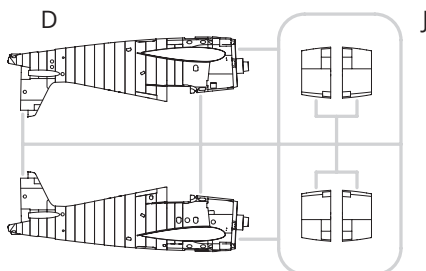

F6F-5N Nightfighter

WEEKEND
edition

Stavebnice F6F-5N Nightfighter
v měřítku 1/48, v edici Weekend.

ZÁKLADNÍ INFO:

NÁZEV: **F6F-5N Nightfighter**

KAT. Č.: 84133

MĚŘÍTKO: 1/48

EDICE: Weekend edition

OBSAH:

RÁMEČKY: Eduard

FOTOLEPTY: Ne

KRYCÍ MASKA: Ne

MARKINGS: 2

BRASSIN: Ano

OBTISKY: Eduard

PŘÍBUZNÉ PRODUKTY:

FE802 F6F-5N Nightfighter (fotolept)

EX539 F6F-5N Nightfighter (maska)

648102 F6F wheels (Brassin)

ČÁSTI MODELU