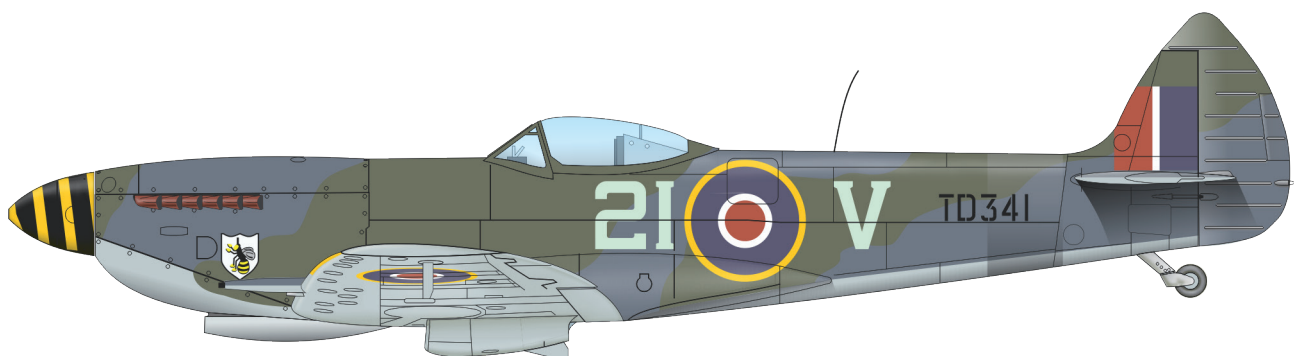

ČÁSTI MODELU

A 2x

C 2x

B 2x

E 2x

D 2x

2x

TB675, W/O Murray Lind, 485. squadrona, Fassberg, Německo, červen 1945