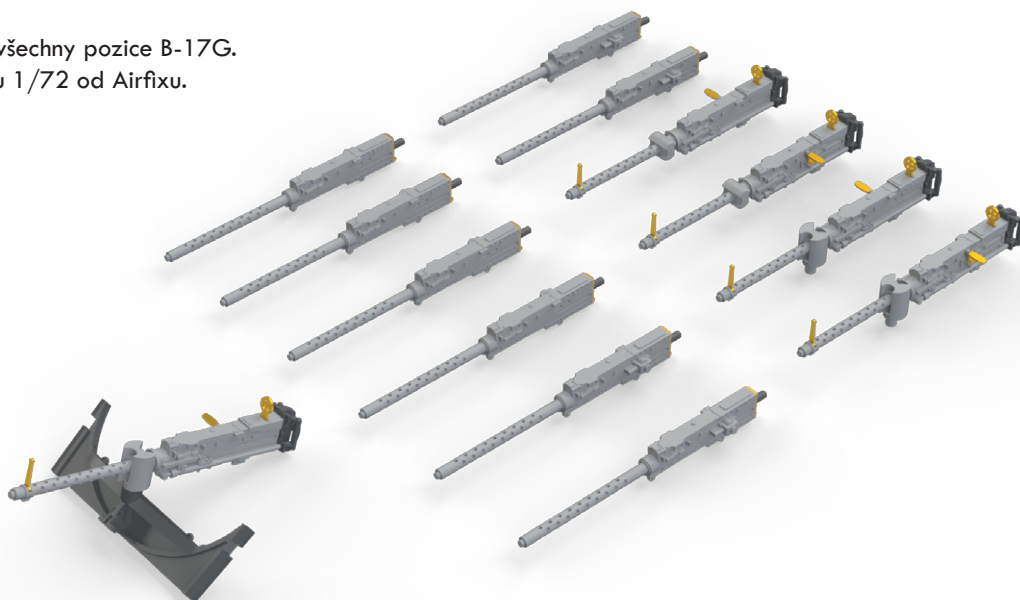

648286 F-104 C2 ejection seat 1/48 Hasegawa

Brassinová sada - vystřelovací sedačka C2 pro F-104
v měřítku 1/48 od Hasegawy.

Sada obsahuje:

- resin: 4 díly
- obtisk: ano
- lept: ano
- maska: ne

672125 Spitfire Mk.XVI top cowl 1/72 Eduard

Brassinová sada – jednodílný horní kryt motoru
pro Spitfire Mk.XVI v měřítku 1/72 od Eduardu.

Sada obsahuje:

- resin: 1 díl
- obtisk: ne
- lept: ne
- krycí maska: ne

672132 B-17G guns 1/72 Airfix

Brassinová sada kulometů M-2 pro všechny pozice B-17G.
Doporučeno pro stavebnici v měřítku 1/72 od Airfixu.

Sada obsahuje:

- resin: 27 dílů
- obtisk: ne
- lept: ano
- krycí maska: ne