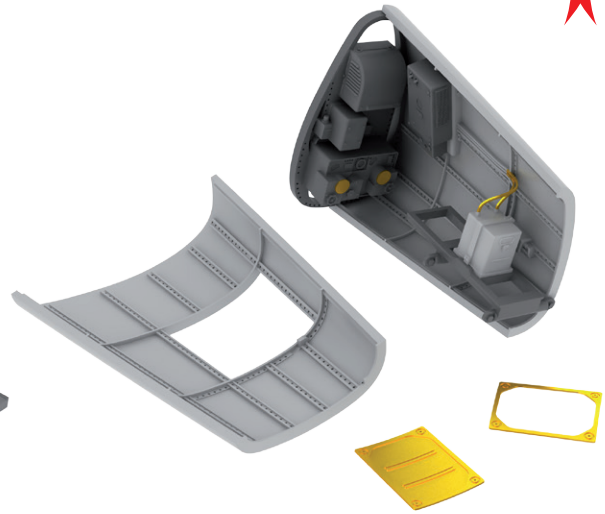

Kolekce 5 Brassin sad pro Bf 109G-5 v 1/48 od Eduardu.

- motor a trupové zbraně,
- vrtule,
- kola,
- externí palivové nádrže,
- radiostanice.

Všechny sady v této kolekci jsou dostupné samostatně, ovšem jejich spojení v edici BIG SIN znamená slevu až 30%.