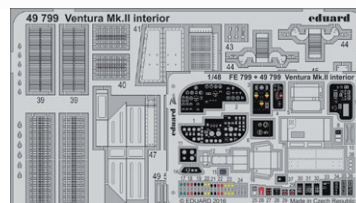

49799 Ventura Mk.II interior
1/48 Revell
(2 části)

DETAIL

BEZ NÁHLEDU

49800 Ju 87B-1
1/48 Airfix
(2 části)