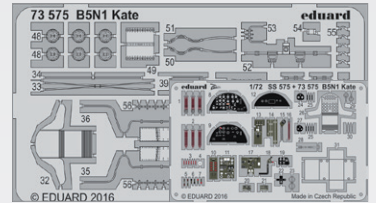

73575 B5N1 Kate
1/72 Airfix
(2 části)

DETAIL