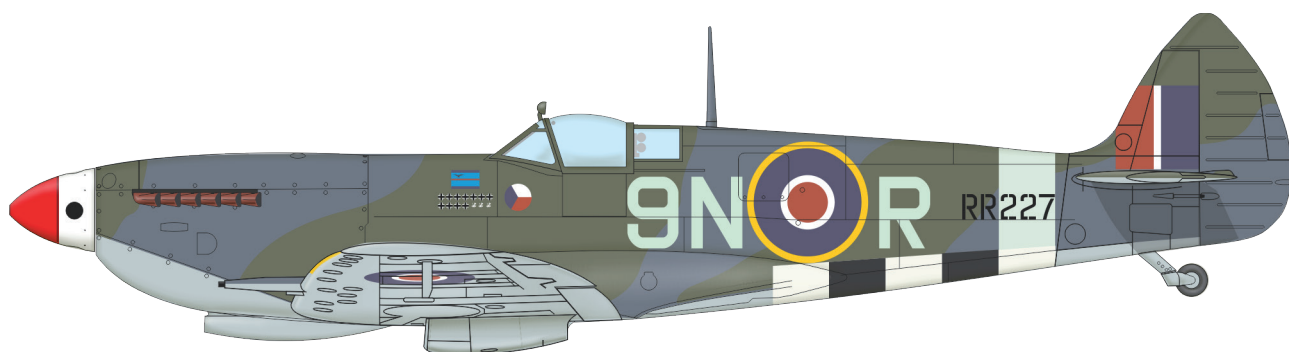

TD341, 443. squadrona, letiště Uetersen, Německo, srpen 1945

SL721, AVM Sir James Robb, 1948

TB900, 349. squadrona, Wunstorf, Německo, léto 1945

TD240, S/Ldr. Boleslaw Kaczmarek, velitel 302. squadrony, letiště Varrelsbuch, Německo, léto 1945