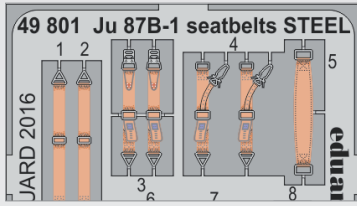

FOTOLEPTY

49801 Ju 87B-1 seatbelts
1/48 Airfix
(1 část)

DETAIL