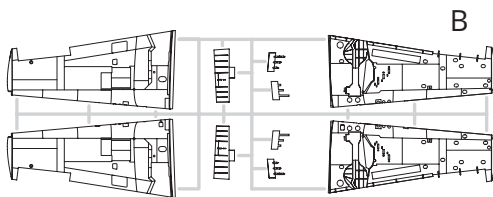

F6F-5N Nightfighter

WEEKEND
edition

Stavebnice F6F-5N Nightfighter
v měřítku 1/48, v edici Weekend.

ZÁKLADNÍ INFO:

NÁZEV: **F6F-5N Nightfighter**

KAT. Č.: 84133

MĚŘÍTKO: 1/48

EDICE: Weekend edition

OBSAH:

RÁMEČKY: Eduard

FOTOLEPTY: Ne

KRYCÍ MASKA: Ne

MARKINGS: 2

BRASSIN: Ano

OBTISKY: Eduard

PŘÍBUZNÉ PRODUKTY:

FE802 F6F-5N Nightfighter (fotolept)

EX539 F6F-5N Nightfighter (maska)

648102 F6F wheels (Brassin)

ČÁSTI MODELU