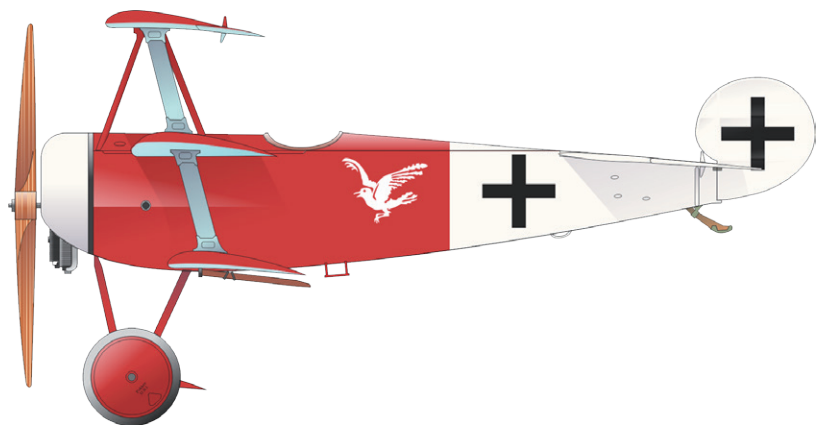

Stavebnice Fokker Dr.I v měřítku 1/72,
v edici Weekend.

ZÁKLADNÍ INFO:

NÁZEV: **Fokker Dr.I**

KAT. Č.: 7438

MĚŘÍTKO: 1/72

EDICE: Weekend edition

OBSAH:

RÁMEČKY: Eduard

FOTOLEPTY: Ne

KRYCÍ MASKA: Ne

MARKINGY: 2

OBTISKY: Eduard

PŘÍBUZNÉ PRODUKTY:

SS576 Fokker Dr.I (fotolepty)