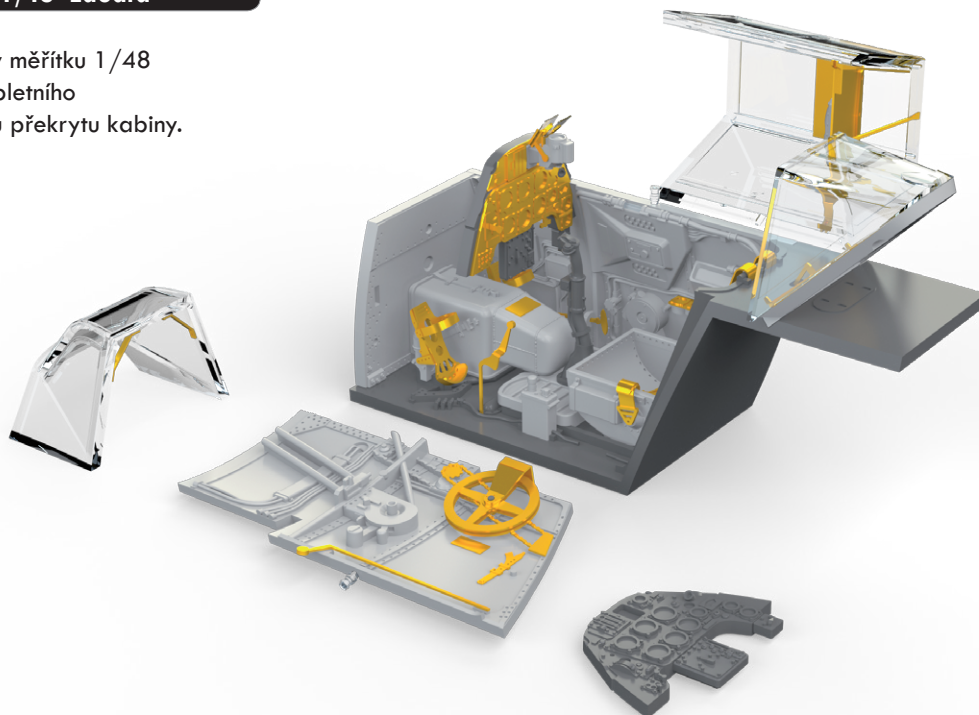

648279 Bf 109F cockpit 1/48 Eduard

Brassin sada – kokpit pro Bf 109F v měřítku 1/48 od Eduardu. Sada se skládá z kompletního interiéru pilotního prostoru a detailů překrytu kabiny.

1. Sada obsahuje:
2. -resin: 17 dílů
   - -obtisk: ano
   - -lept: ano
   - -krycí maska: ne

648280 AGM-114 Hellfire 1/48

Brassin sada - rakety AGM-114 Hellfire v měřítku 1/48. Obsahuje 2 závěsy, každý po 4 ks raket. Číré díly pro laserovou jednotku.

1. Sada obsahuje:
2. resin: 50 dílů
   - obtisk: ano
   - lept: ano
   - maska: ne