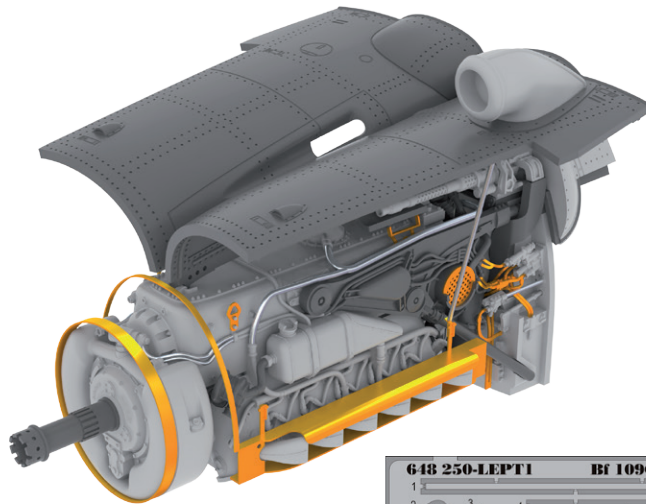

Kolekce 5 Brassin sad pro Bf 109G-5 v 1/48 od Eduardu.

- motor a trupové zbraně,
- vrtule,
- kola,
- externí palivové nádrže,
- radiostanice.

Všechny sady v této kolekci jsou dostupné samostatně, ovšem jejich spojení v edici BIG SIN znamená slevu až 30%.