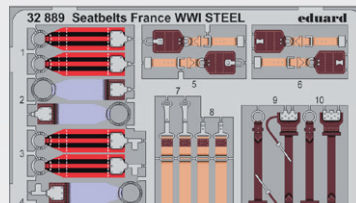

BEZ NÁHLEDU

32394 Yak-3 landing flaps
1/32 Special Hobby
(1 část)

BEZ NÁHLEDU

32891 Yak-3
1/32 Special Hobby
(1 part)

BEZ NÁHLEDU

32892 Yak-3 seatbelts STEEL
1/32 Special Hobby
(1 part)

32889 Seatbelts France WWI
1/32
(1 část)