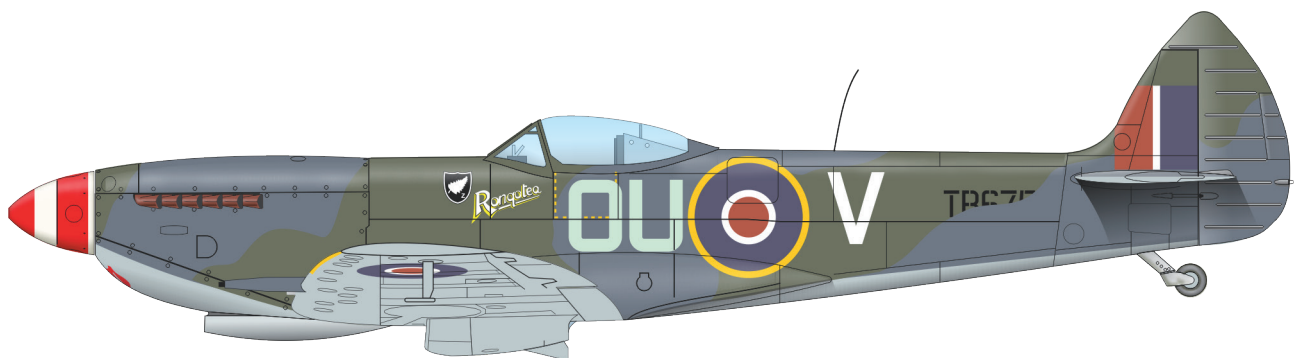

ČÁSTI MODELU

A 2x

C 2x

B 2x

E 2x

D 2x

2x

TB675, W/O Murray Lind, 485. squadrona, Fassberg, Německo, červen 1945