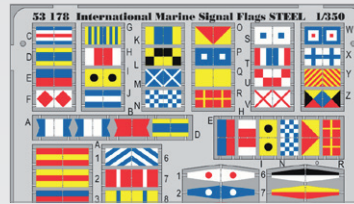

DETAIL

FOTOLEPTY

BEZ NÁHLEDU

17041 HMS Queen Elizabeth
1/700 Trumpeter
(1 část)

53177 HMCS Snowberry pt. 3 railings
1/144 Revell
(1 část)

DETAIL

53178 International Marine Signal Flags STEEL 1/350
(1 část)

DETAIL