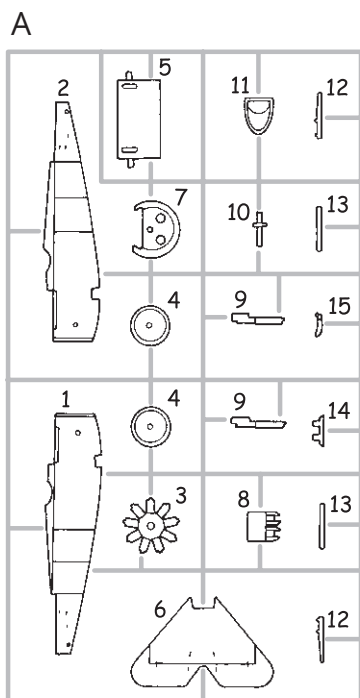

KRYCÍ MASKA: Ne

MARKINGY: 2

OBTISKY: Eduard

PŘÍBUZNÉ PRODUKTY:

SS576 Fokker Dr.I (fotolepty)

ČÁSTI MODELU

F6F-5N Nightfighter

WEEKEND
edition