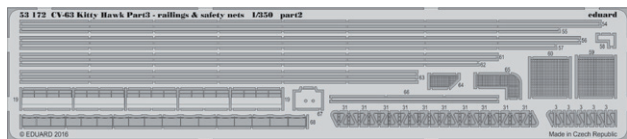

BIG5342 CV-63 KITTY HAWK - PART II. 1/350 Trumpeter

- 53172 CV-63 Kitty Hawk railings & safety nets pt.3 1/350
- 53173 CV-63 Kitty Hawk aircraft pt. 4 1/350
- 53174 CV-63 Kitty Hawk life boats pt. 5 1/350