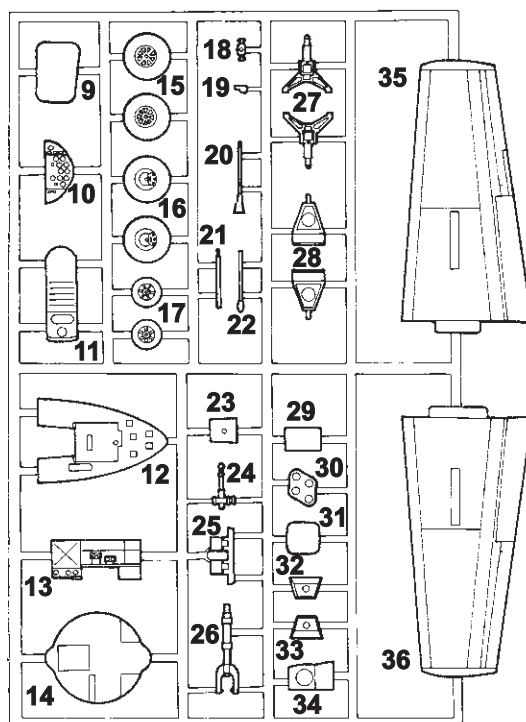

OBSAH:

RÁMEČKY: Eduard

FOTOLEPTY: Ano (Bez náhledu)

KRYCÍ MASKA: Ano (Bez náhledu)

MARKINGS: 4 (Bez náhledu)

BRASSIN: Ano (kola) (Bez náhledu)

OBTISKY: Eduard

ČÁSTI MODELU