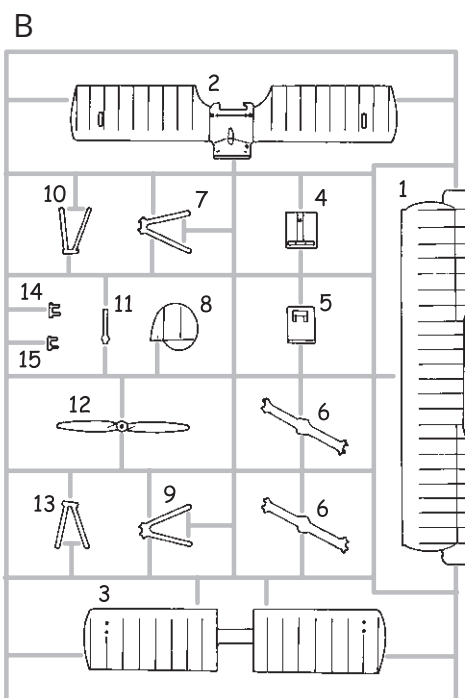

KRYCÍ MASKA: Ne

MARKINGY: 2

OBTISKY: Eduard

PŘÍBUZNÉ PRODUKTY:

SS576 Fokker Dr.I (fotolepty)

ČÁSTI MODELU

F6F-5N Nightfighter

WEEKEND
edition