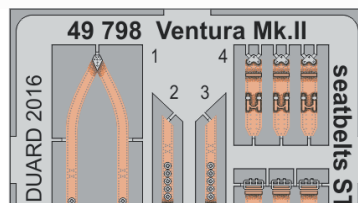

DETAIL

BEZ NÁHLEDU

49796 T-33A
1/48 Great Wall Hobby
(2 části)

49797 T-33A seatbelts STEEL
1/48 Great Wall Hobby
(1 část)

DETAIL

49798 Ventura Mk.II seatbelts STEEL
1/48 Revell
(1 část)

DETAIL

49799 Ventura Mk.II interior
1/48 Revell
(2 části)