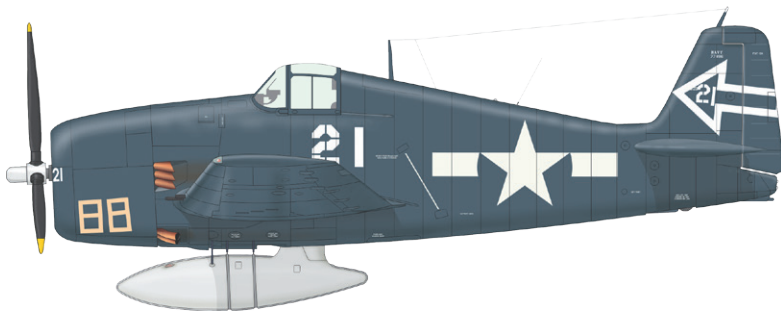

F6F-5N Nightfighter

WEEKEND
edition

Stavebnice F6F-5N Nightfighter
v měřítku 1/48, v edici Weekend.

ZÁKLADNÍ INFO:

NÁZEV: **F6F-5N Nightfighter**

KAT. Č.: 84133

MĚŘÍTKO: 1/48

EDICE: Weekend edition

OBSAH:

RÁMEČKY: Eduard

FOTOLEPTY: Ne

KRYCÍ MASKA: Ne

MARKINGS: 2

BRASSIN: Ano

OBTISKY: Eduard

PŘÍBUZNÉ PRODUKTY:

FE802 F6F-5N Nightfighter (fotolept)

EX539 F6F-5N Nightfighter (maska)

648102 F6F wheels (Brassin)

ČÁSTI MODELU