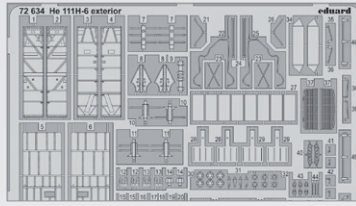

DETAIL

BEZ NÁHLEDU

49800 Ju 87B-1
1/48 Airfix
(2 části)

FOTOLEPTY

49801 Ju 87B-1 seatbelts
1/48 Airfix
(1 část)

DETAIL

72634 He 111H-6 exterior
1/72 Airfix
(1 část)

DETAIL