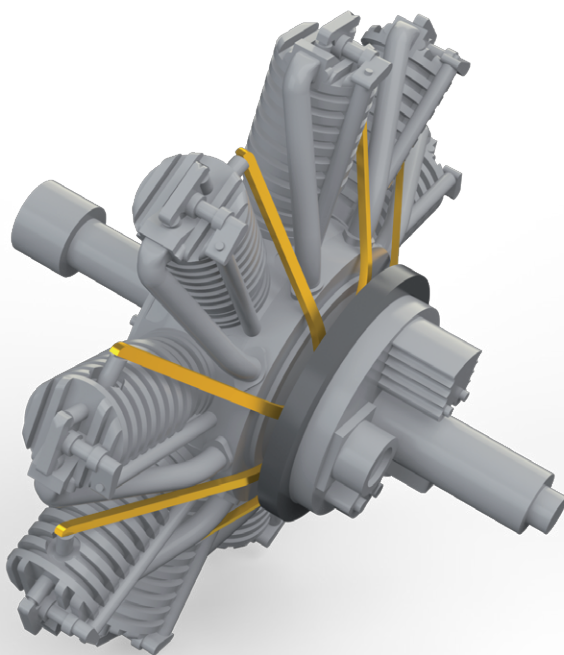

- resin: 27 dílů
- obtisk: ne
- lept: ano
- krycí maska: ne

672139 Fokker Dr.I engine 1/72 Eduard

Brassinová sada motoru pro Fokker Dr. I v měřítku 1/72 od Eduardu.

Sada obsahuje:

- resin: 3 díly
- obtisk: ne
- lept: ano
- krycí maska: ne