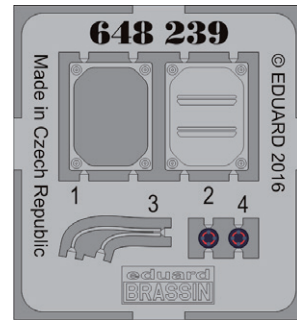

Kolekce 5 Brassin sad pro Bf 109G-5 v 1/48 od Eduardu.

- motor a trupové zbraně,
- vrtule,
- kola,
- externí palivové nádrže,
- radiostanice.

Všechny sady v této kolekci jsou dostupné samostatně, ovšem jejich spojení v edici BIG SIN znamená slevu až 30%.