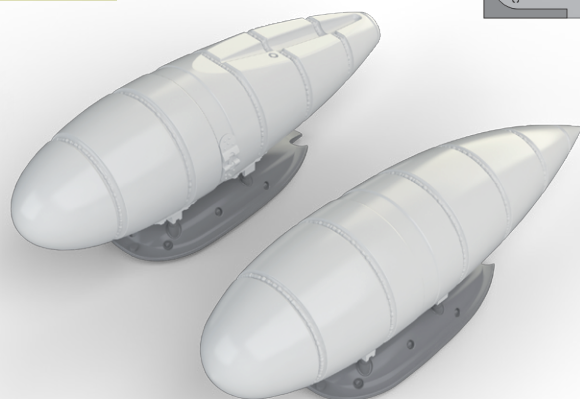

672141 Sniper ATP 1/72

Brassinová sada zaměřovacího systému Sniper v měřítku 1/72. Čiré díly pro optickou jednotku.

Sada obsahuje:

- resin: 5 dílů
- obtisk: ano
- lept: ano
- maska: ne

Kolekce 5 Brassin sad pro Bf 109G-5 v 1/48 od Eduardu.

- motor a trupové zbraně,
- vrtule,
- kola,
- externí palivové nádrže,
- radiostanice.

Všechny sady v této kolekci jsou dostupné samostatně, ovšem jejich spojení v edici BIG SIN znamená slevu až 30%.

BIG5342 CV-63 KITTY HAWK - PART II. 1/350 Trumpeter