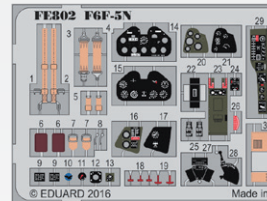

DETAIL

73575 B5N1 Kate
1/72 Airfix
(2 části)

DETAIL

ZOOM

FE796 T-33A
1/48 Great Wall Hobby
(1 část)

FE799 Ventura Mk.II interior
1/48 Revell
(1 část)

DETAIL

FE800 Ju 87B-1
1/48 Airfix
(1 část)