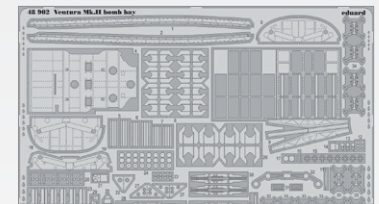

48902 Ventura Mk.II bomb bay
1/48 Revell
(1 část)

DETAIL

BEZ NÁHLEDU

48903 T-33A landing flaps
1/48 Great Wall Hobby
(1 část)