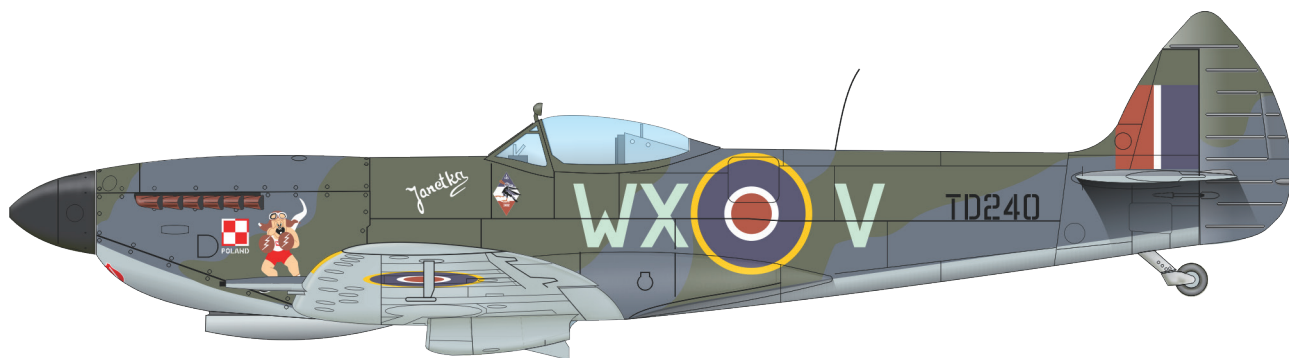

TD240, S/Ldr. Boleslaw Kaczmarek, velitel 302. squadrony, letiště Varrelsbuch, Německo, léto 1945