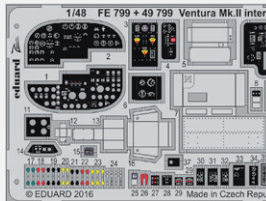

DETAIL

73575 B5N1 Kate
1/72 Airfix
(2 části)

DETAIL

ZOOM

FE796 T-33A
1/48 Great Wall Hobby
(1 část)

FE799 Ventura Mk.II interior
1/48 Revell
(1 část)

DETAIL

FE800 Ju 87B-1
1/48 Airfix
(1 část)