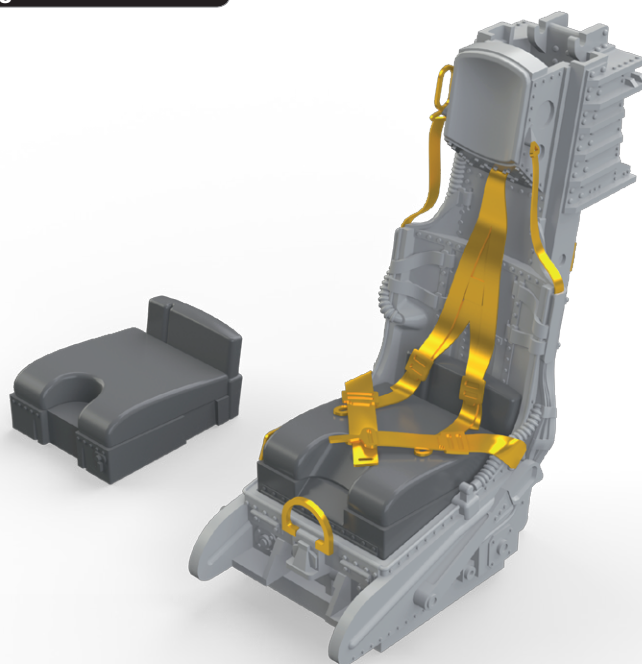

648286 F-104 C2 ejection seat 1/48 Hasegawa

Brassinová sada - vystřelovací sedačka C2 pro F-104
v měřítku 1/48 od Hasegawy.

Sada obsahuje:

- resin: 4 díly
- obtisk: ano
- lept: ano
- maska: ne

672125 Spitfire Mk.XVI top cowl 1/72 Eduard

Brassinová sada – jednodílný horní kryt motoru
pro Spitfire Mk.XVI v měřítku 1/72 od Eduardu.

Sada obsahuje:

- resin: 1 díl
- obtisk: ne
- lept: ne
- krycí maska: ne