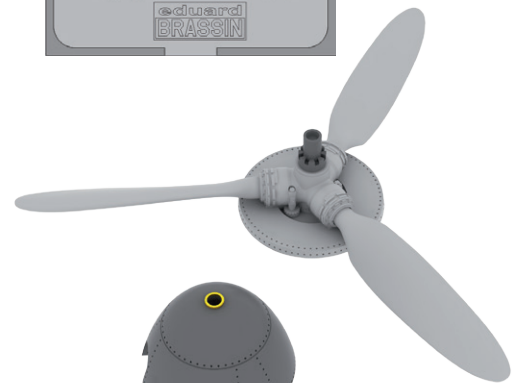

Kolekce 5 Brassin sad pro Bf 109G-5 v 1/48 od Eduardu.

- motor a trupové zbraně,
- vrtule,
- kola,
- externí palivové nádrže,
- radiostanice.

Všechny sady v této kolekci jsou dostupné samostatně, ovšem jejich spojení v edici BIG SIN znamená slevu až 30%.