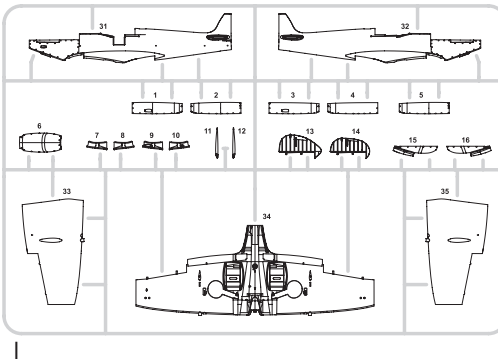

ČÁSTI MODELU

A 2x

C 2x

B 2x

E 2x

D 2x

2x

TB675, W/O Murray Lind, 485. squadrona, Fassberg, Německo, červen 1945