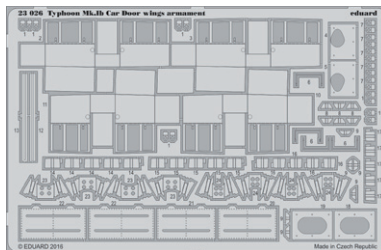

BIG2402 TYPHOON Mk.Ib CAR DOOR 1/24 Airfix

- 23022 Typhoon Mk.Ib Car Door interior
- 23023 Typhoon Mk.Ib Car Door landing flaps
- 23024 Typhoon Mk.Ib Car Door engine
- 23025 Typhoon Mk.Ib Car Door seatbelts STEEL
- 23026 Typhoon Mk.Ib Car Door wings armament
- LX002 Typhoon Mk.Ib Car Door 1/24