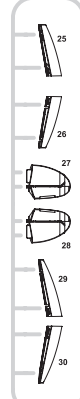

ČÁSTI MODELU

A 2x

C 2x

B 2x

E 2x

D 2x

2x

TB675, W/O Murray Lind, 485. squadrona, Fassberg, Německo, červen 1945