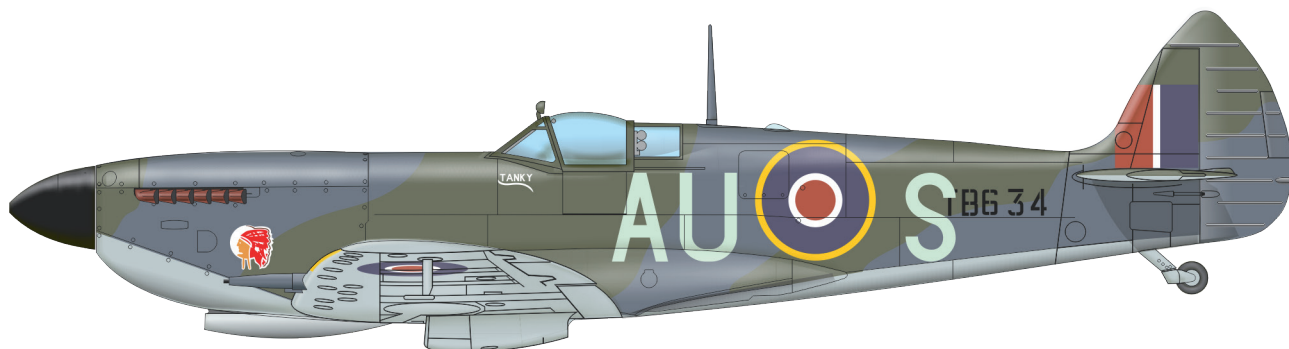

53177 HMCS Snowberry pt. 3 railings
1/144 Revell

53178 International Marine Signal Flags STEEL 1/350

TB634, P/O A. F. McIntosh, 421. squadrona, letiště B.90 Petit Brogel, Belgie, březen 1945