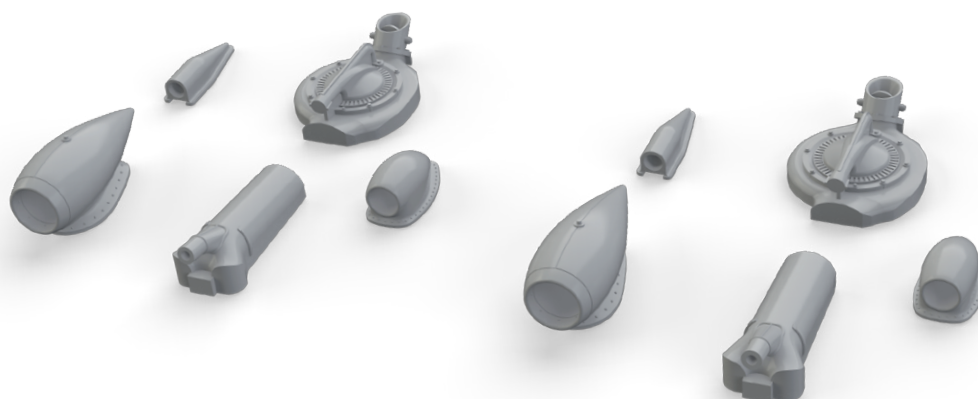

648279 Bf 109F cockpit 1/48 Eduard

Brassin sada – kokpit pro Bf 109F v měřítku 1/48 od Eduardu. Sada se skládá z kompletního interiéru pilotního prostoru a detailů překrytu kabiny.

1. Sada obsahuje:
2. -resin: 17 dílů
   - -obtisk: ano
   - -lept: ano
   - -krycí maska: ne

648280 AGM-114 Hellfire 1/48

Brassin sada - rakety AGM-114 Hellfire v měřítku 1/48. Obsahuje 2 závěsy, každý po 4 ks raket. Číré díly pro laserovou jednotku.

1. Sada obsahuje:
2. resin: 50 dílů
   - obtisk: ano
   - lept: ano
   - maska: ne

648285 P-38F turbochargers & air intakes 1/48 Academy 648285

Brassin sada – turbokompresory a vstupy vzduchu pro P-38F v měřítku 1/48 od Academy. Sada obsahuje dva turbokompresory s krycími plechy a vstupy vzduchu na trupových gondolách.

1. Sada obsahuje:
2. resin: 10 dílů
   - obtisk: ne
   - lept: ano
   - maska: ne