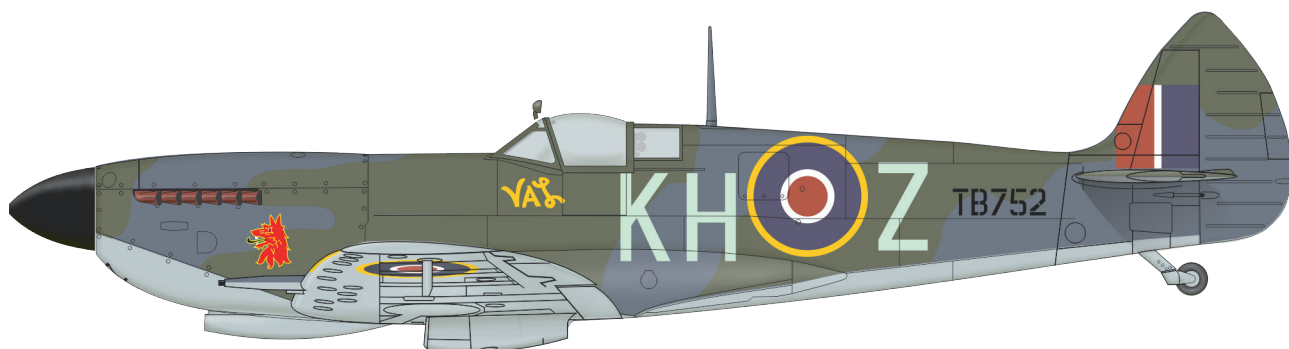

TB752, S/Ldr. Henry Zary, velitel 403. squadrony, Belgie, duben 1945