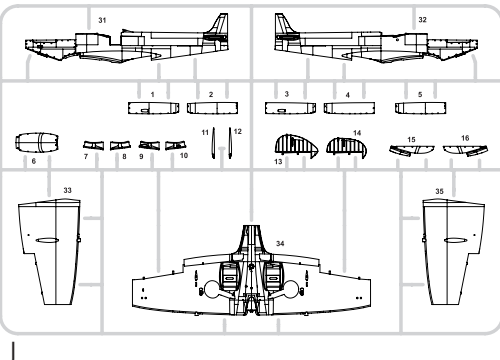

ČÁSTI MODELU

A 2x

C 2x

B 2x

E 2x

D 2x

2x

TB675, W/O Murray Lind, 485. squadrona, Fassberg, Německo, červen 1945