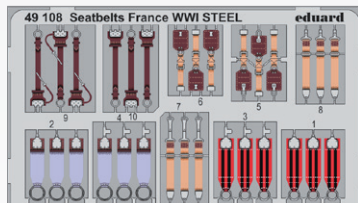

DETAIL

48902 Ventura Mk.II bomb bay
1/48 Revell
(1 část)

DETAIL

BEZ NÁHLEDU

48903 T-33A landing flaps
1/48 Great Wall Hobby
(1 část)

49108 Seatbelts France WWI
1/48
(1 část)

DETAIL

49109 Seatbelts IJAAF WWII
1/48
(1 část)