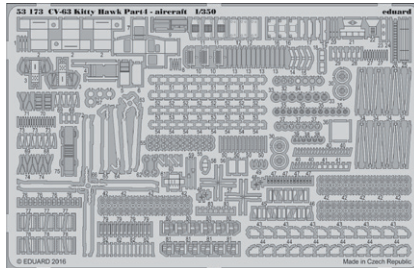

BIG5342 CV-63 KITTY HAWK - PART II. 1/350 Trumpeter

- 53172 CV-63 Kitty Hawk railings & safety nets pt.3 1/350
- 53173 CV-63 Kitty Hawk aircraft pt. 4 1/350
- 53174 CV-63 Kitty Hawk life boats pt. 5 1/350