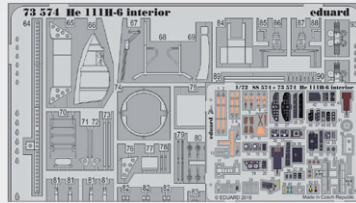

73574 He 111H-6 interior
1/72 Airfix
(2 části)

DETAIL