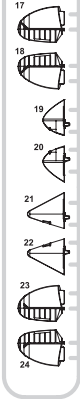

ČÁSTI MODELU

A 2x

C 2x

B 2x

E 2x

D 2x

2x

TB675, W/O Murray Lind, 485. squadrona, Fassberg, Německo, červen 1945