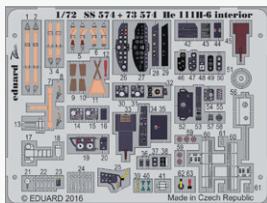

SS574 He 111H-6
1/72 Airfix
(1 část)

DETAIL