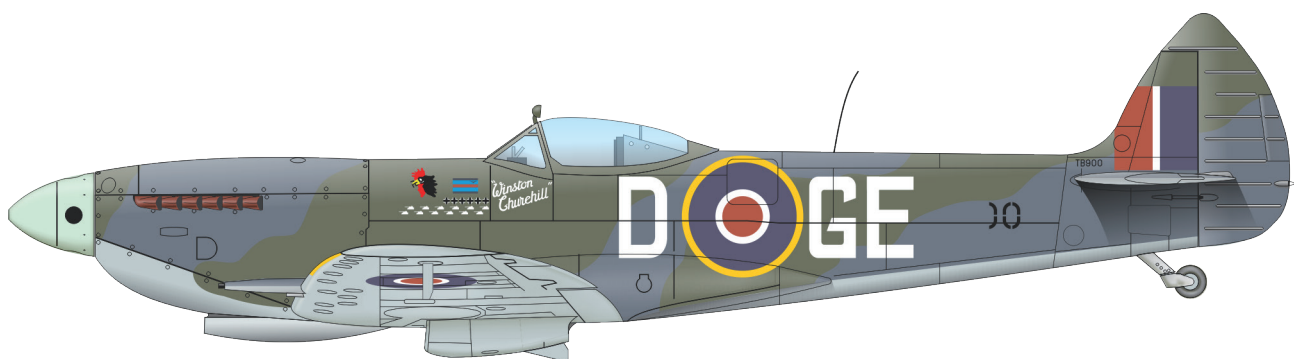

TB900, 349. squadrona, Wunstorf, Německo, léto 1945