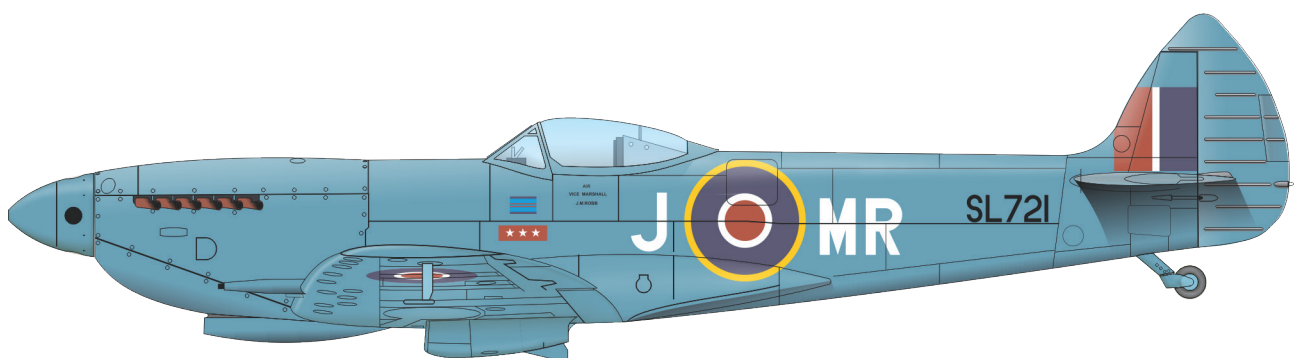

SL721, AVM Sir James Robb, 1948