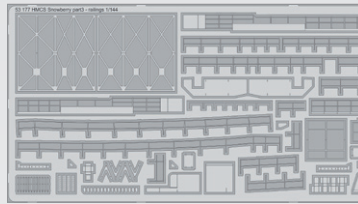

DETAIL

FOTOLEPTY

BEZ NÁHLEDU

17041 HMS Queen Elizabeth
1/700 Trumpeter
(1 část)

53177 HMCS Snowberry pt. 3 railings
1/144 Revell
(1 část)

DETAIL

53178 International Marine Signal Flags STEEL 1/350
(1 část)

DETAIL