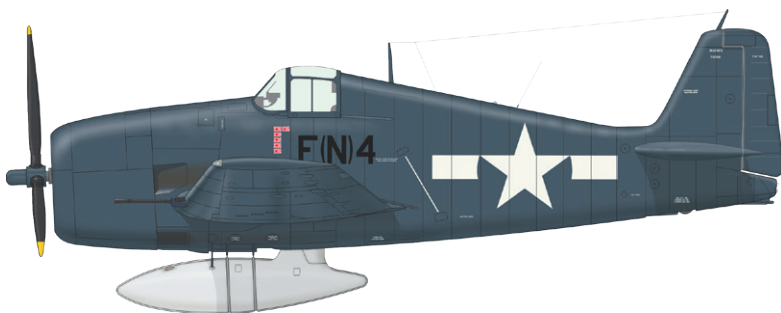

F6F-5N Nightfighter

WEEKEND
edition

Stavebnice F6F-5N Nightfighter
v měřítku 1/48, v edici Weekend.

ZÁKLADNÍ INFO:

NÁZEV: **F6F-5N Nightfighter**

KAT. Č.: 84133

MĚŘÍTKO: 1/48

EDICE: Weekend edition

OBSAH:

RÁMEČKY: Eduard

FOTOLEPTY: Ne

KRYCÍ MASKA: Ne

MARKINGS: 2

BRASSIN: Ano

OBTISKY: Eduard

PŘÍBUZNÉ PRODUKTY:

FE802 F6F-5N Nightfighter (fotolept)

EX539 F6F-5N Nightfighter (maska)

648102 F6F wheels (Brassin)

ČÁSTI MODELU