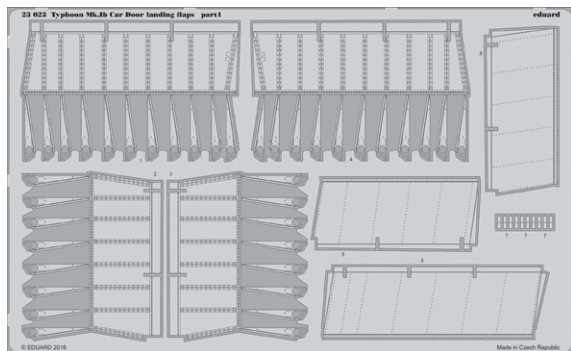

BIG2402 TYPHOON Mk.Ib CAR DOOR 1/24 Airfix

- 23022 Typhoon Mk.Ib Car Door interior
- 23023 Typhoon Mk.Ib Car Door landing flaps
- 23024 Typhoon Mk.Ib Car Door engine
- 23025 Typhoon Mk.Ib Car Door seatbelts STEEL
- 23026 Typhoon Mk.Ib Car Door wings armament
- LX002 Typhoon Mk.Ib Car Door 1/24