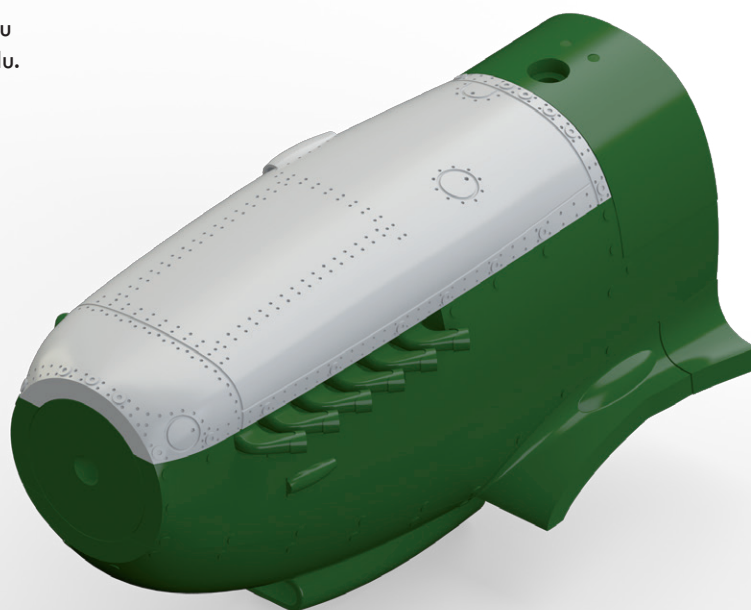

672132 B-17G guns 1/72 Airfix

Brassinová sada kulometů M-2 pro všechny pozice B-17G.
Doporučeno pro stavebnici v měřítku 1/72 od Airfixu.

Sada obsahuje:

- resin: 27 dílů
- obtisk: ne
- lept: ano
- krycí maska: ne