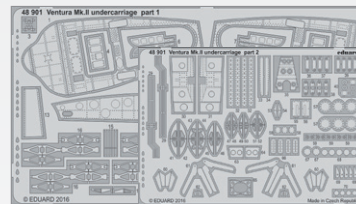

DETAIL

32890 Seatbelts IJAAF WWII
1/32
(1 část)

DETAIL

BEZ NÁHLEDU

36349 M-10 Mid production
1/36 Tamiya
(1 část)

48900 Ventura Mk.II exterior
1/48 Revell
(1 část)

DETAIL

48901 Ventura Mk.II undercarriage
1/48 Revell
(2 části)